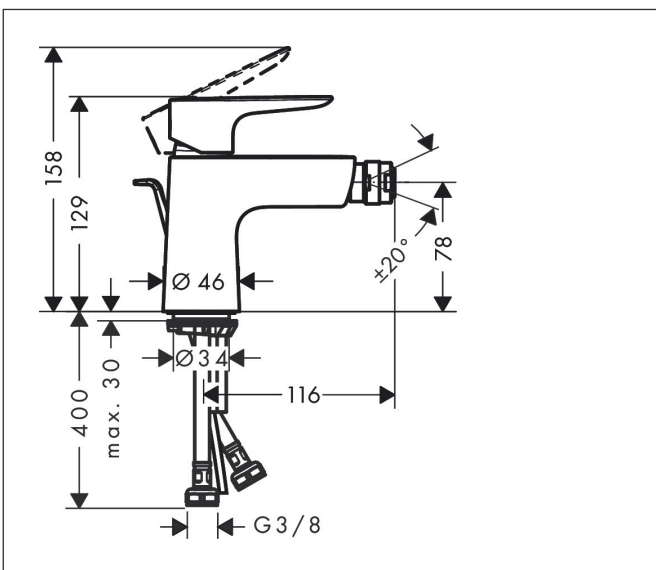

Merk hansgrohe  
 Artikelnaam **Talis E** ééngreeps bidetmengkraan met PopUp trekwaste  
 Art.nr. 71720340  
 Oppervlakte Brushed Black Chrome  
 Netto prijs 276,94 EUR

## Kenmerken

- ééngreeps bidetmengkraan, afvoergarnituur
- voorsprong uitloop 116 mm
- uitloophoogte: 78 mm
- perlator met kogelgewricht
- straalsoort: normale straal
- maximale doorstroomhoeveelheid bij 3 bar: 5 l/min
- keramisch kardoes
- temperatuurbegrenzing instelbaar
- EU taxonomie: max 6l/min - draagt substantieel bij aan duurzaamheid

## Maat tekeningen

## Technologie

Merk hansgrohe  
 Artikelnaam **Talis E** ééngreeps bidetmengkraan met PopUp trekwaste  
 Art.nr. 71720340  
 Oppervlakte Brushed Black Chrome  
 Netto prijs 276,94 EUR