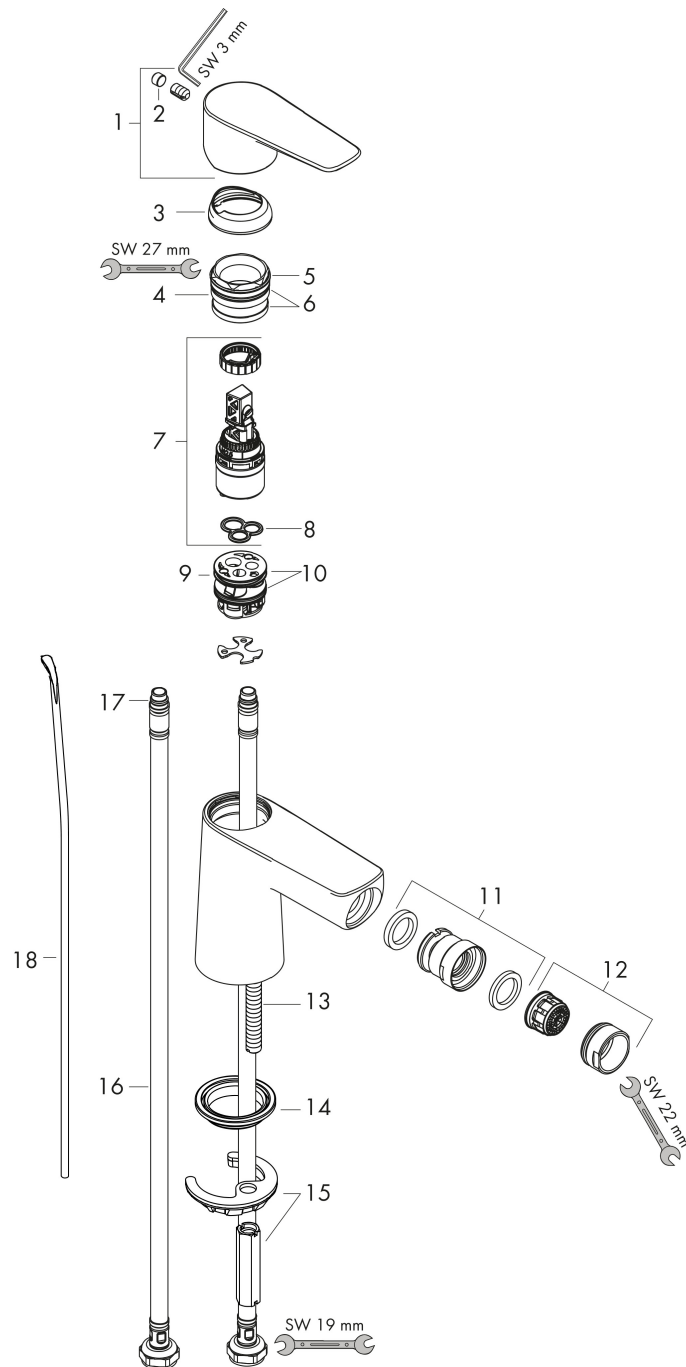

Merk	hansgrohe
Artikelnaam	Talis E ééngreeps bidetmengkraan met PopUp trekwaste
Art.nr.	71720340
Oppervlakte	Brushed Black Chrome
Netto prijs	276,94 EUR

Explosietekening voor bouwjaar: >07/19