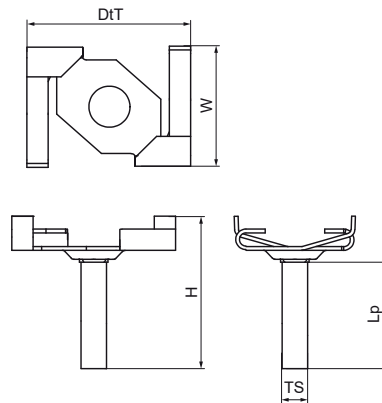

Walraven Britclips® ACO

(J3530)

voor systeemplafonds

Voordelen & kenmerken

- draai-klembevestiging
- Voor bevestiging aan plafondrooster
- Met draadeind M6 (lengte zie tabel) voor bevestiging van beugel, aftakdoos, enz.
- Met gebogen uiteinden om ophanging te beveiligen
- Materiaal: verenstaal (type CS70)
- oppervlaktebehandeling: Delta-Tone 9000 (480 uur)

Productnummer	Totale hoogte	Totale breedte	Totale diepte
Referentie letter	H	W	DtT
Eenheid beschrijving	mm	mm	mm
56521102	15	42	27
56521602	20	42	27