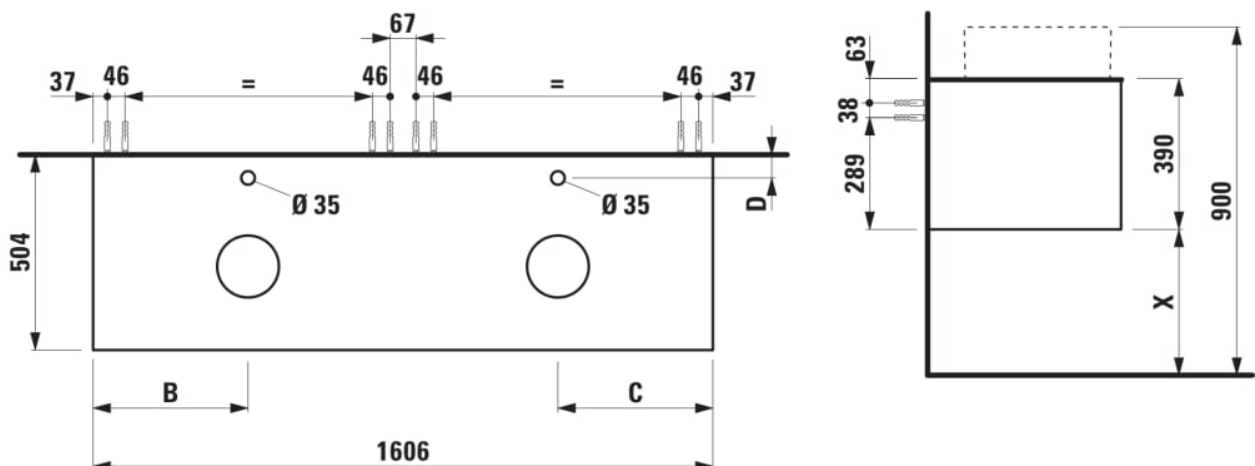

ARUN

Onderbouwkast 1606X504mm, 2 lades, cutout links en rechts, met kraangaten, Piasentina Grigio top

AFMETINGEN

Lengte	1605 mm
Breedte	505 mm
Hoogte	390 mm

KLEUR EN AFWERKING

250 Licht eiken

Deuren en laden combinatie : 2 lades

Positie wastafel : Links, Rechts

Type installatie : Wandhangend

Materiaal : MDF

Structuur meubelen : Lades

Netto gewicht / kg : 68

Systeem voor sluiten en openen : Softclose lades

TECHNISCHE TEKENINGEN

TE COMBINEREN MET

Lade-indeling

H4925920970001

ARUN