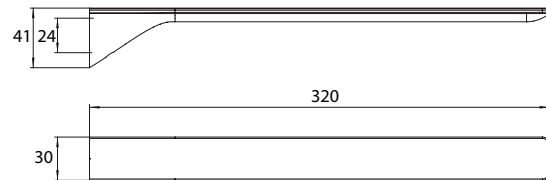

PRODUCTINFORMATIE

Handdoekhouder, 1-armig, vaste uitvoering chroom

Art.nr.1650 001 32

320 mm