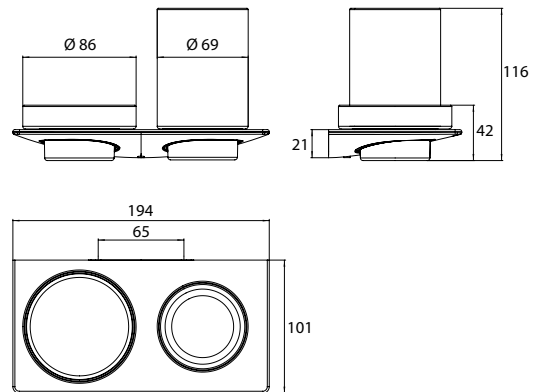

PRODUCTINFORMATIE

Glashouder/zeephouder chrom

Art.nr.1633 001 00

Kristalglas, helder