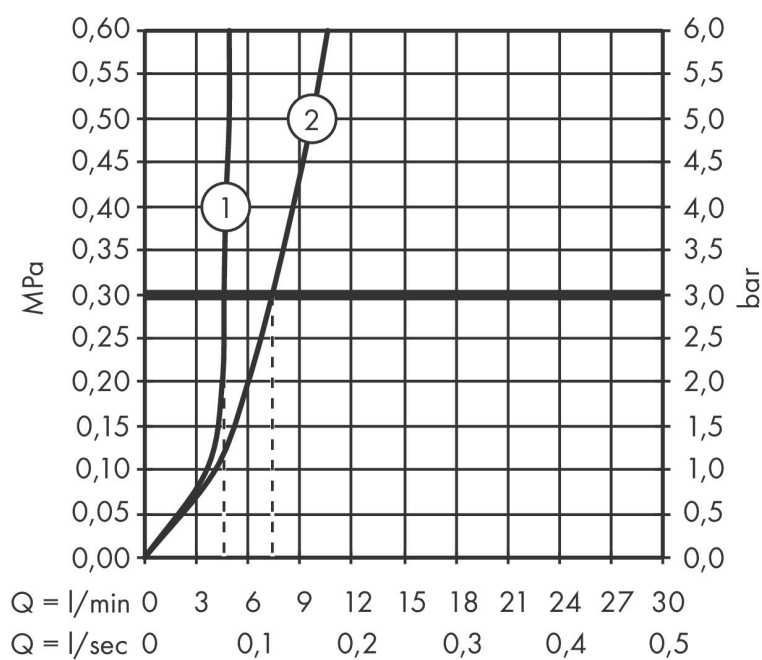

Merk AXOR
Artikelnaam **AXOR Edge** 3-gats wastafelmengkraan 130 met afvoerplug, Diamond Cut
Art.nr. 46051000
Oppervlakte chroom
Netto prijs 2.150,61 EUR

Stroomschema

1 With flow limiter

2 Zonder doorstroombgrenzer

Merk AXOR
 Artikelnaam **AXOR Edge** 3-gats wastafelmengkraan 130 met afvoerplug, Diamond Cut
 Art.nr. 46051000
 Oppervlakte chroom
 Netto prijs 2.150,61 EUR

Onderdelen voor bouwjaar: >07/19

Pos	Beschrijving	Art.nr.	Prijs
1	greep koud	93620000	
2	greep warm	93619000	
3	greepadapter m. schroef	94184000	4,99
4	bovendeel rechts sluitend	98817000	26,73
5	bovendeel links sluitend	95366000	34,01
6	O-ring 33x2,5	92907000	3,12
7	aansluitslang 400 mm M10x1	92914000	54,08
8	O-ring 8x1,75	97827000	3,12
9	aansluitslang 450 mm M8x0,75 G3/8	97206000	26,73
10	O-ring 7x1,5	98422000	3,12
11	schachtbevestigingsset compl. (Ø 28)	92909000	34,01
12	stelring	97548000	3,12
13	perlator M24x1 (5 l/min)	93426000	66,87
14	O-ring 22x1,2	98397000	3,12
15	servicesleutel	95661000	4,99
16	aansluitslang 200 mm M10x1	92913000	42,22
17	vlakdichting	98749000	4,99
18	O-ring 26x4	92191000	3,12
19	slangaansluitbocht	92905000	34,01
a	Afvoerplug Push-Open	51300000	89,08