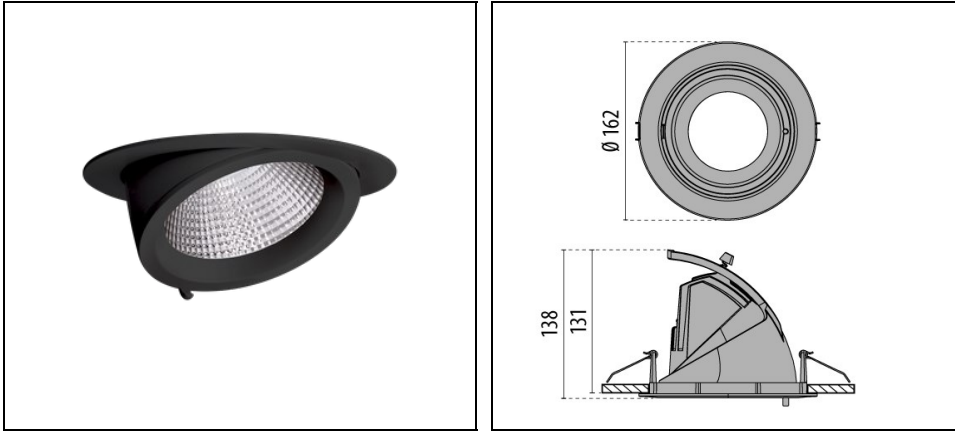

# EB+ 434

Bestelnr. LTY1414FA930

## Omschrijving

Inbouwspot voor gebruik binnenshuis, bestaande uit:

- Behuizing spot en ring van gepoedercoat spuitgiet aluminium
- Reflector dankzij uniek zwenkmechanisme horizontaal en naar binnen en buiten zwenkbaar
- Draaibaar op 60° (-15 naar 45°), rotatie van 355°
- Kleurtolerantie volgens MacAdam  $\leq 3$  SDCM
- RA-waarde > 90
- Eenvoudig te installeren zonder gereedschap
- Armatuur inclusief driver
- Montageveren voor plafondbevestiging
- Beschermingsglas
- Hoogglans gefacetteerde reflector van zeer zuiver aluminium voor maximale lichtopbrengst van het armatuur en neutrale kleurweergave

## Algemene informatie

|                                    |  |                                |       |
|------------------------------------|--|--------------------------------|-------|
| Lamphouder:                        | LED  | Lichtbron:                     | LED   |
| Nominale lichtstroom [lm]:         | 3702                                       | Reële lichtstroom [lm]:        | 2900  |
| Armatuur wattage [W]:              | 24 W                                       | Specifieke lichtstroom [lm/W]: | 121   |
| CRI:                               | 90   | Kleurtemperatuur [K]:          | 3000  |
| Kleur / Afwerking:                 | BK-RAL9005 / Zwart RAL9005 / Structuur mat | IP waarde:                     | IP20  |
| Impact resistance / impact energy: | IK02 0.2J xx0                              | Beschermingsklasse:            | II    |
| Optiek:                            | C/1 - Cirkelvormige intensieve             | Nettogewicht [kg]:             | 0.782 |
| Totale diameter [mm]:              | 162  | Totale hoogte [mm]:            | 138   |
| Gatmaat diameter [mm]:             | Ø 150                                      |                                |       |