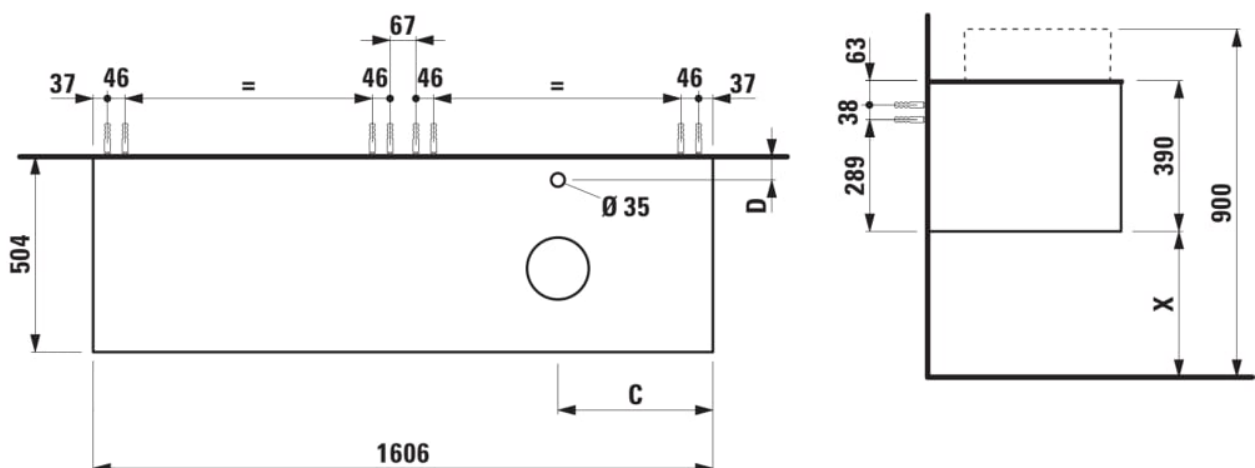

ARUN

Onderbouwkast 1606X504mm, 2 lades, cutout rechts, met kraangat, Piasentina Grigio top

AFMETINGEN

Lengte	1605 mm
Breedte	505 mm
Hoogte	390 mm

KLEUR EN AFWERKING

 630	Noce canaletto
---	----------------

Deuren en lades combinatie : 2 lades

Positie wastafel : Rechts

Type installatie : Wandhangend

Materiaal : MDF

Structuur meubelen : Lades

Netto gewicht / kg : 68

Systeem voor sluiten en openen : Softclose lades

TECHNISCHE TEKENINGEN

TE COMBINEREN MET

Lade-indeling

H4925920970001

ARUN