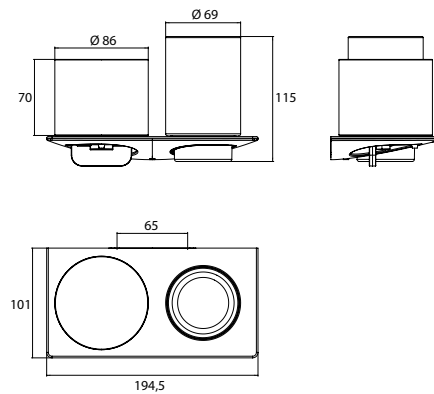

PRODUCTINFORMATIE

Zeepdispenser/glashouder chrom

Art.nr.1631 001 02

kristalglas helder, met bedieningshendel en stolpbeker kristalglas gesatineerd, inhoud: ca. 155 ml