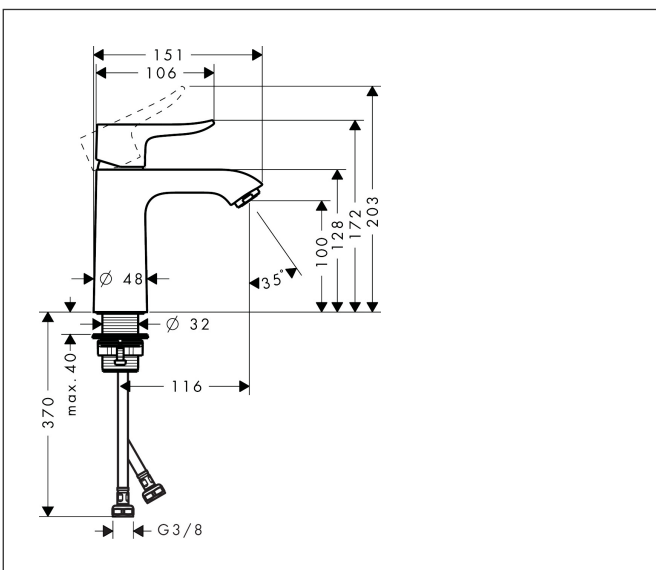

Merk	hansgrohe
Artikelnaam	Metris ééngreeps wastafelmengkraan 110 LowFlow zonder afvoer
Art.nr.	31204000
Oppervlakte	chrom
Netto prijs	298,99 EUR

Product foto

Maat tekeningen

Kenmerken

- ComfortZone: 110
- voorsprong uitloop 116 mm
- uitloophoogte: 100 mm
- greepvariant: rechte greep
- vaste uitloop
- straalsoort: normale straal
- maximale doorstroomhoeveelheid bij 3 bar: 3,5 l/min
- keramisch kardoes
- EU taxonomie: max 6l/min - draagt substantieel bij aan duurzaamheid

Technologie

Straalsoorten

Merk hansgrohe
 Artikelnaam **Metris** ééngreeps wastafelmengkraan 110 LowFlow zonder afvoer
 Art.nr. 31204000
 Oppervlakte chroom
 Netto prijs 298,99 EUR

Stroomschema

Merk	hansgrohe
Artikelnaam	Metris ééngreeps wastafelmengkraan 110 LowFlow zonder afvoer
Art.nr.	31204000
Oppervlakte	chrom
Netto prijs	298,99 EUR

Explosietekening voor bouwjaar: >04/17

Merk	hansgrohe
Artikelnaam	Metris ééngreeps wastafelmengkraan 110 LowFlow zonder afvoer
Art.nr.	31204000
Oppervlakte	chrom
Netto prijs	298,99 EUR

Onderdelen voor bouwjaar: >04/17

Pos	Beschrijving	Art.nr.	Prijs
1	greep	95519000	34,01
2	greepstop	96338000	3,12
3	afdekkap	97406000	17,26
4	moer	97209000	13,21
5	O-Ring 32x2	98193000	3,12
6	kardoes compl.	95646000	81,54
7	borgschroef	95140000	4,99
8	dichting	95008000	8,01
9	kardoesadapter	98750000	10,82
10	O-Ring 30x2	98186000	3,12
11	O-ring 35x2	92604000	4,99
12	perlator M24x1	98453000	17,26
13	vlakdichting	98749000	4,99
14	schachtbevestigingsset compl. (Ø 32)	13961000	21,22
15	stelring	97548000	3,12
16	aansluitslang 450 mm M8x0,75 G3/8	97206000	26,73
17	O-ring 6,6x1,6	93019000	3,12