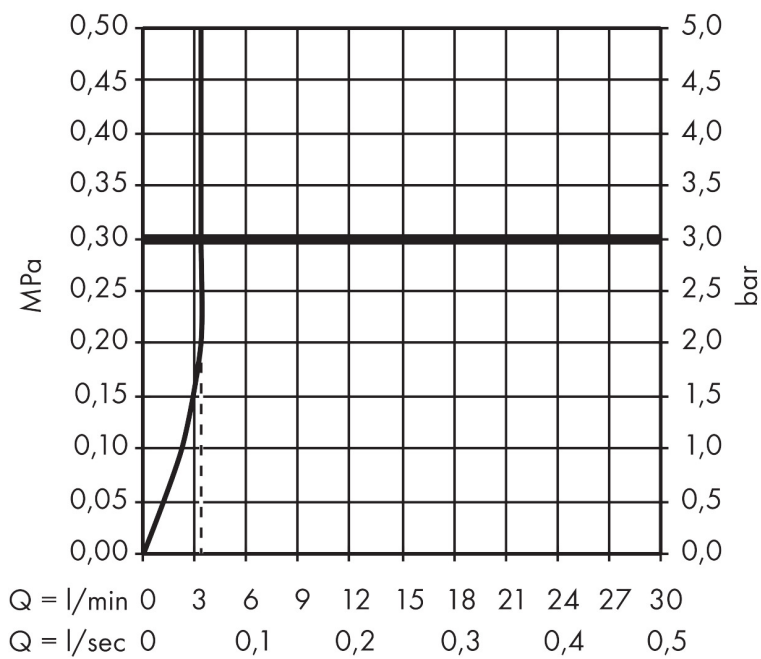

Merk	hansgrohe
Artikelnaam	Metris ééngreeps wastafelmengkraan 110 LowFlow zonder afvoer
Art.nr.	31204000
Oppervlakte	chrom
Netto prijs	298,99 EUR

Product foto

Maat tekeningen

Kenmerken

- ComfortZone: 110
- voorsprong uitloop 116 mm
- uitloophoogte: 100 mm
- greepvariant: rechte greep
- vaste uitloop
- straalsoort: normale straal
- maximale doorstroomhoeveelheid bij 3 bar: 3,5 l/min
- keramisch kardoes
- EU taxonomie: max 6l/min - draagt substantieel bij aan duurzaamheid

Technologie

Straalsoorten

Merk hansgrohe
 Artikelnaam **Metris** ééngreeps wastafelmengkraan 110 LowFlow zonder afvoer
 Art.nr. 31204000
 Oppervlakte chroom
 Netto prijs 298,99 EUR

Stroomschema

Merk	hansgrohe
Artikelnaam	Metris ééngreeps wastafelmengkraan 110 LowFlow zonder afvoer
Art.nr.	31204000
Oppervlakte	chrom
Netto prijs	298,99 EUR

Explosietekening voor bouwjaar: >04/17

Merk	hansgrohe
Artikelnaam	Metris ééngreeps wastafelmengkraan 110 LowFlow zonder afvoer
Art.nr.	31204000
Oppervlakte	chrom
Netto prijs	298,99 EUR

Onderdelen voor bouwjaar: >04/17