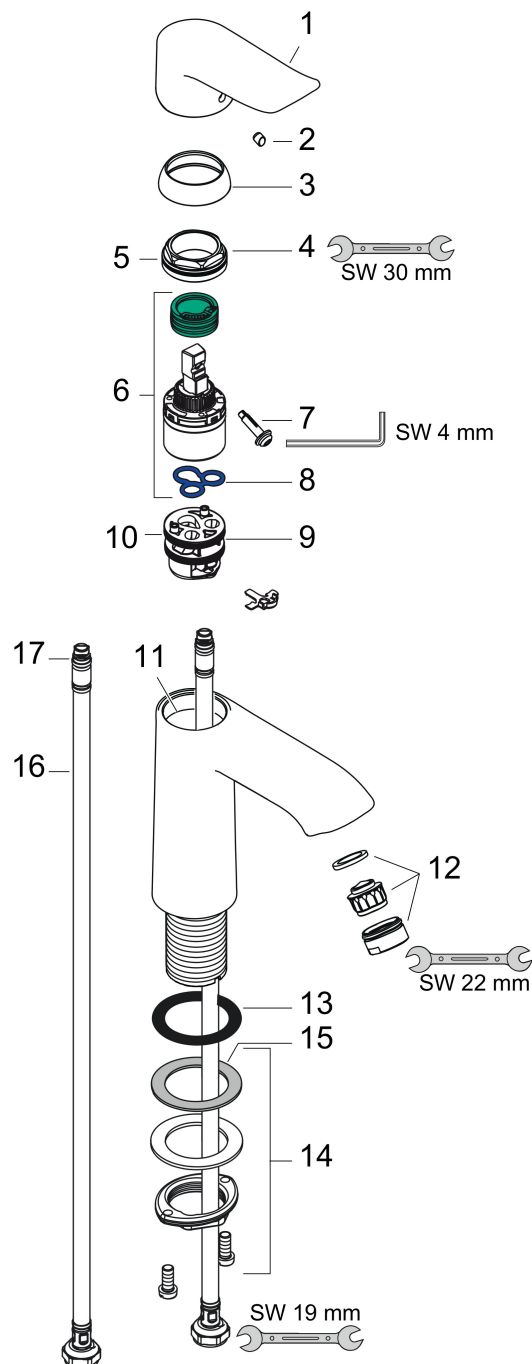

Merk	hansgrohe
Artikelnaam	Metris ééngreeps wastafelmengkraan 110 LowFlow zonder afvoer
Art.nr.	31204000
Oppervlakte	chrom
Netto prijs	298,99 EUR

Product foto

Maat tekeningen

Kenmerken

- ComfortZone: 110
- voorsprong uitloop 116 mm
- uitloophoogte: 100 mm
- greepvariant: rechte greep
- vaste uitloop
- straalsoort: normale straal
- maximale doorstroomhoeveelheid bij 3 bar: 3,5 l/min
- keramisch kardoes
- EU taxonomie: max 6l/min - draagt substantieel bij aan duurzaamheid

Technologie

Straalsoorten

Merk hansgrohe
 Artikelnaam **Metris** ééngreeps wastafelmengkraan 110 LowFlow zonder afvoer
 Art.nr. 31204000
 Oppervlakte chroom
 Netto prijs 298,99 EUR

Stroomschema

Merk	hansgrohe
Artikelnaam	Metris ééngreeps wastafelmengkraan 110 LowFlow zonder afvoer
Art.nr.	31204000
Oppervlakte	chrom
Netto prijs	298,99 EUR

Explosietekening voor bouwjaar: >04/17

Merk	hansgrohe
Artikelnaam	Metris ééngreeps wastafelmengkraan 110 LowFlow zonder afvoer
Art.nr.	31204000
Oppervlakte	chrom
Netto prijs	298,99 EUR

Onderdelen voor bouwjaar: >04/17

Pos	Beschrijving	Art.nr.	Prijs
1	greep	95519000	34,01
2	greepstop	96338000	3,12
3	afdekkap	97406000	17,26
4	moer	97209000	13,21
5	O-Ring 32x2	98193000	3,12
6	kardoes compl.	95646000	81,54
7	borgschroef	95140000	4,99
8	dichting	95008000	8,01
9	kardoesadapter	98750000	10,82
10	O-Ring 30x2	98186000	3,12
11	O-ring 35x2	92604000	4,99
12	perlator M24x1	98453000	17,26
13	vlakdichting	98749000	4,99
14	schachtbevestigingsset compl. (Ø 32)	13961000	21,22
15	stelring	97548000	3,12
16	aansluitslang 450 mm M8x0,75 G3/8	97206000	26,73
17	O-ring 6,6x1,6	93019000	3,12