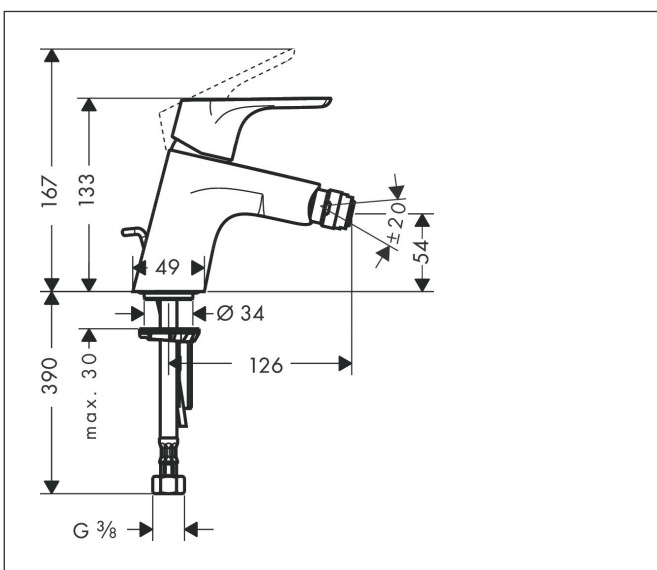

Merk	hansgrohe
Artikelnaam	Focus ééngreeps bidetmengkraan met PopUp trekwaste
Art.nr.	31920000
Oppervlakte	chrom
Netto prijs	124,13 EUR

Product foto

Maat tekeningen

Kenmerken

- ééngreeps bidetmengkraan, afvoergarnituur
- voorsprong uitloop 126 mm
- uitloophoogte: 54 mm
- perlator met kogelgewricht
- straalsoort: normale straal
- maximale doorstroomhoeveelheid bij 3 bar: 7,2 l/min
- keramisch kardoes
- temperatuurbegrenzing instelbaar

Technologie

Certificaat

Merk hansgrohe
 Artikelnaam **Focus** ééngreeps bidetmengkraan met PopUp trekwaste
 Art.nr. 31920000
 Oppervlakte chroom
 Netto prijs 124,13 EUR

Stroomschema

Merk	hansgrohe
Artikelnaam	Focus ééngreeps bidetmengkraan met PopUp trekwaste
Art.nr.	31920000
Oppervlakte	chrom
Netto prijs	124,13 EUR

Explosietekening voor bouwjaar: >04/19

Merk	hansgrohe
Artikelnaam	Focus ééngreeps bidetmengkraan met PopUp trekwaste
Art.nr.	31920000
Oppervlakte	chroom
Netto prijs	124,13 EUR

Onderdelen voor bouwjaar: >04/19

Pos	Beschrijving	Art.nr.	Prijs
1	greep	98532000	25,70
2	greepstop	96338000	3,00
3	afdekkap	97406000	16,60
4	moer	97209000	12,70
5	O-Ring 32x2	98193000	3,00
6	kardoes compl.	92730000	52,00
7	borgschroef	95140000	4,80
8	dichting	95008000	7,70
9	kardoesadapter	98750000	10,40
10	O-Ring 30x2	98186000	3,00
11	O-ring 35x2	92604000	4,80
12	kogelgewricht	92036000	20,40
13	perlator M24x1 (7 l/min)	92509000	16,60
14	schroef M8 x 68	97736000	4,80
15	dichting Ø 42	98722000	4,80
16	schachtbevestigingsset compl.	96016000	25,70
17	aansluitslang 450 mm M8x0,75 G3/8	97206000	25,70
18	O-ring 6,6x1,6	93019000	3,00
19	trekstang	96657000	10,40
a	afvoergarnituur	94139000	71,40