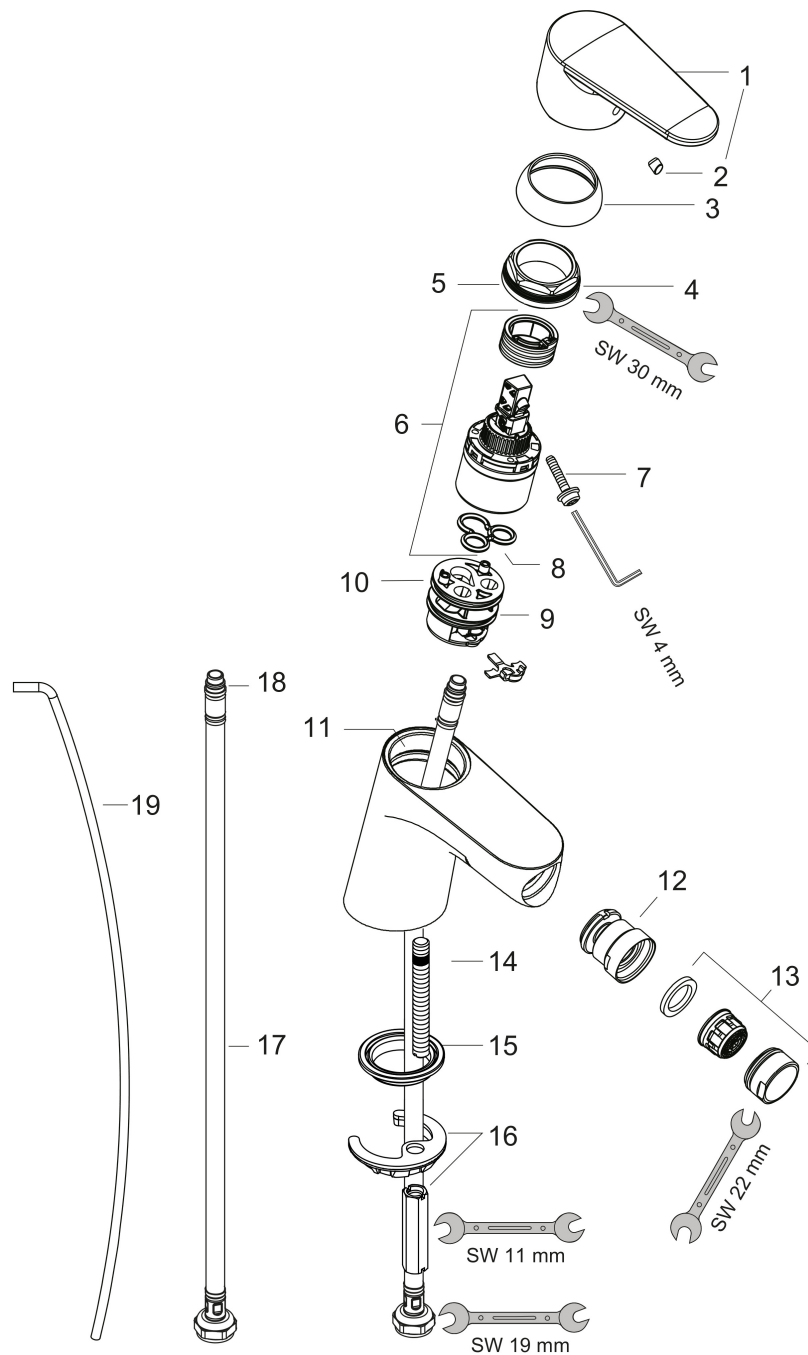

Merk	hansgrohe
Artikelnaam	Focus ééngreeps bidetmengkraan met PopUp trekwaste
Art.nr.	31920000
Oppervlakte	chrom
Netto prijs	124,13 EUR

Product foto

Maat tekeningen

Kenmerken

- ééngreeps bidetmengkraan, afvoergarnituur
- voorsprong uitloop 126 mm
- uitloophoogte: 54 mm
- perlator met kogelgewricht
- straalsoort: normale straal
- maximale doorstroomhoeveelheid bij 3 bar: 7,2 l/min
- keramisch kardoes
- temperatuurbegrenzing instelbaar

Technologie

Certificaat

Merk hansgrohe
 Artikelnaam **Focus** ééngreeps bidetmengkraan met PopUp trekwaste
 Art.nr. 31920000
 Oppervlakte chroom
 Netto prijs 124,13 EUR

Stroomschema

Merk	hansgrohe
Artikelnaam	Focus ééngreeps bidetmengkraan met PopUp trekwaste
Art.nr.	31920000
Oppervlakte	chrom
Netto prijs	124,13 EUR

Explosietekening voor bouwjaar: >04/19

Merk	hansgrohe
Artikelnaam	Focus ééngreeps bidetmengkraan met PopUp trekwaste
Art.nr.	31920000
Oppervlakte	chroom
Netto prijs	124,13 EUR

Onderdelen voor bouwjaar: >04/19

Pos	Beschrijving	Art.nr.	Prijs
1	greep	98532000	25,70
2	greepstop	96338000	3,00
3	afdekkap	97406000	16,60
4	moer	97209000	12,70
5	O-Ring 32x2	98193000	3,00
6	kardoes compl.	92730000	52,00
7	borgschroef	95140000	4,80
8	dichting	95008000	7,70
9	kardoesadapter	98750000	10,40
10	O-Ring 30x2	98186000	3,00
11	O-ring 35x2	92604000	4,80
12	kogelgewricht	92036000	20,40
13	perlator M24x1 (7 l/min)	92509000	16,60
14	schroef M8 x 68	97736000	4,80
15	dichting Ø 42	98722000	4,80
16	schachtbevestigingsset compl.	96016000	25,70
17	aansluitslang 450 mm M8x0,75 G3/8	97206000	25,70
18	O-ring 6,6x1,6	93019000	3,00
19	trekstang	96657000	10,40
a	afvoergarnituur	94139000	71,40