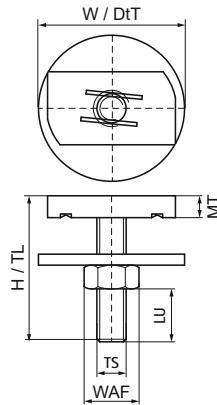

Walraven RapidStrut® RVS Hamerkopboutset

(M5512)

om constructiedelen met de rail te verbinden

Voordelen & kenmerken

- Materiaal: RVS

Productnummer	Voor railtype	Schroefdraad maat	Schroefdraad lengte	Bruikbare lengte	Materiaal dikte	Sleutelwijdte	Totale hoogte	Totale breedte	Totale diepte
<i>Referentie letter</i>		<i>TS</i>	<i>TL</i>	<i>LU</i>	<i>MT</i>	<i>WAF</i>	<i>H</i>	<i>W</i>	<i>DtT</i>
<i>Eenheid beschrijving</i>			<i>mm</i>	<i>mm</i>	<i>mm</i>	<i>mm</i>	<i>mm</i>	<i>mm</i>	<i>mm</i>
6527734	41x21, 41x41, 41x51, 41x62, 41x82	M8	40	15	6,00	13	40	40	40
6527744	41x21, 41x41, 41x51, 41x62, 41x82	M10	50	21,5	8,00	17	50	40	40