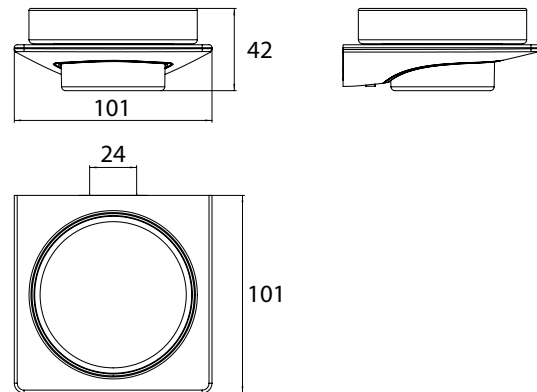

### Zeephouder chromom

Art.nr.1630 001 01

Schaal, kristalglas, helder