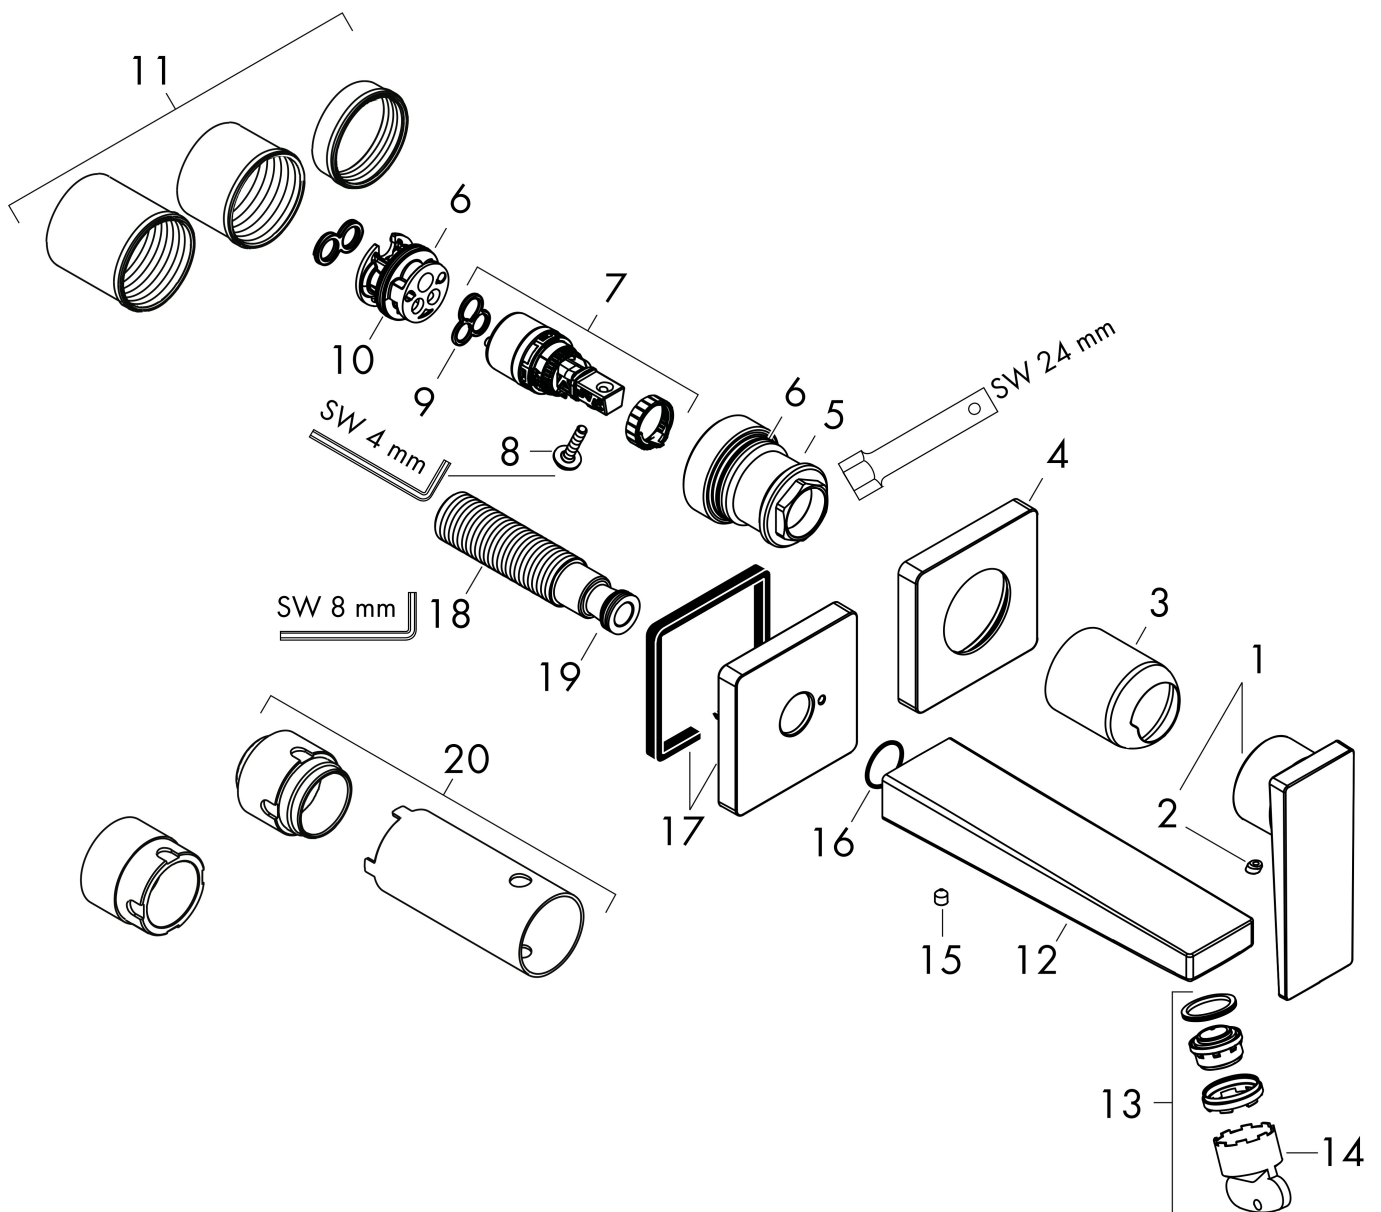

## Certificaat

Merk	hansgrohe
Artikelnaam	<b>Metropol</b> ééngreeps wastafelmengkraan afbouwdeel met voorsprong 225 mm en PushOpen afvoerplug
Art.nr.	32526000
Oppervlakte	chrom
Netto prijs	478,17 EUR

## Benodigde onderdelen

Product foto	Artikelnaam	Art.nr.	Prijs
	hansgrohe Inbouwdeel voor ééngreeps wastafelkraan wandmontage	13622180	233,66

Merk: hansgrohe  
 Artikelnaam: **Metropol** ééngreeps wastafelmengkraan afbouwdeel met voorsprong 225 mm en PushOpen afvoerplug  
 Art.nr.: 32526000  
 Oppervlakte: chroom  
 Netto prijs: 478,17 EUR

## Stroomschema

Merk	hansgrohe
Artikelnaam	<b>Metropol</b> ééngreeps wastafelmengkraan afbouwdeel met voorsprong 225 mm en PushOpen afvoerplug
Art.nr.	32526000
Oppervlakte	chromoem
Netto prijs	478,17 EUR

## Explosietekening voor bouwjaar: >04/17

Merk	hansgrohe
Artikelnaam	<b>Metropol</b> ééngreeps wastafelmengkraan afbouwdeel met voorsprong 225 mm en PushOpen afvoerplug
Art.nr.	32526000
Oppervlakte	chrom
Netto prijs	478,17 EUR