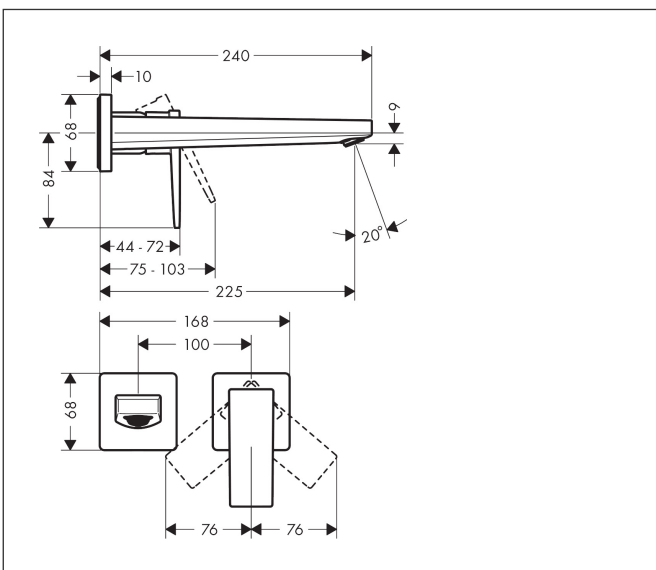

Merk	hansgrohe
Artikelnaam	<b>Metropol</b> ééngreeps wastafelmengkraan afbouwdeel met voorsprong 225 mm en PushOpen afvoerplug
Art.nr.	32526000
Oppervlakte	chrom
Netto prijs	478,17 EUR

## Kenmerken

- voorsprong uitloop 225 mm
- greepvariant: rechte greep
- vaste uitloop
- straalsoort: normale straal
- maximale doorstroomhoeveelheid bij 3 bar: 5 l/min
- keramisch kardoos
- zonder wastegarnituur, met afvoerplug (art.nr. 50001)
- materiaal afvoergarnituur: metaal
- de greep kan rechts of links worden geplaatst, afhankelijk van de montage van het inbouwdeel
- EU taxonomie: max 6l/min - draagt substantieel bij aan duurzaamheid

## Maat tekeningen

## Certificaat

Merk	hansgrohe
Artikelnaam	<b>Metropol</b> ééngreeps wastafelmengkraan afbouwdeel met voorsprong 225 mm en PushOpen afvoerplug
Art.nr.	32526000
Oppervlakte	chrom
Netto prijs	478,17 EUR