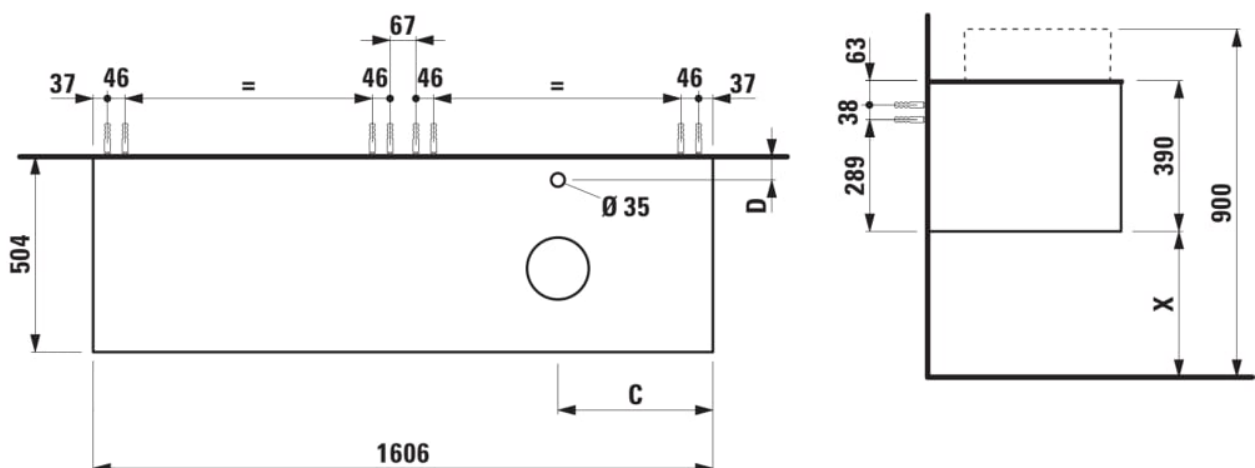

ARUN

Onderbouwkast 1606X504mm, 2 lades, cutout rechts, met kraangat, Piasentina Grigio top

AFMETINGEN

Lengte	1605 mm
Breedte	505 mm
Hoogte	390 mm

KLEUR EN AFWERKING

250 Licht eiken

Deuren en lades combinatie : 2 lades

Positie wastafel : Rechts

Type installatie : Wandhangend

Materiaal : MDF

Structuur meubelen : Lades

Netto gewicht / kg : 68

Systeem voor sluiten en openen : Softclose lades

TECHNISCHE TEKENINGEN

TE COMBINEREN MET

Lade-indeling

H4925920970001

ARUN