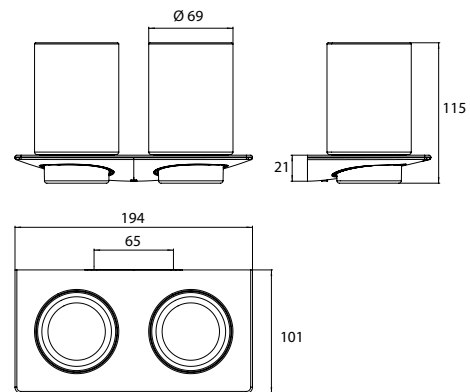

PRODUCTINFORMATIE

Dubbele glashouder, kristalglas helder chroom

Art.nr.1625 001 00