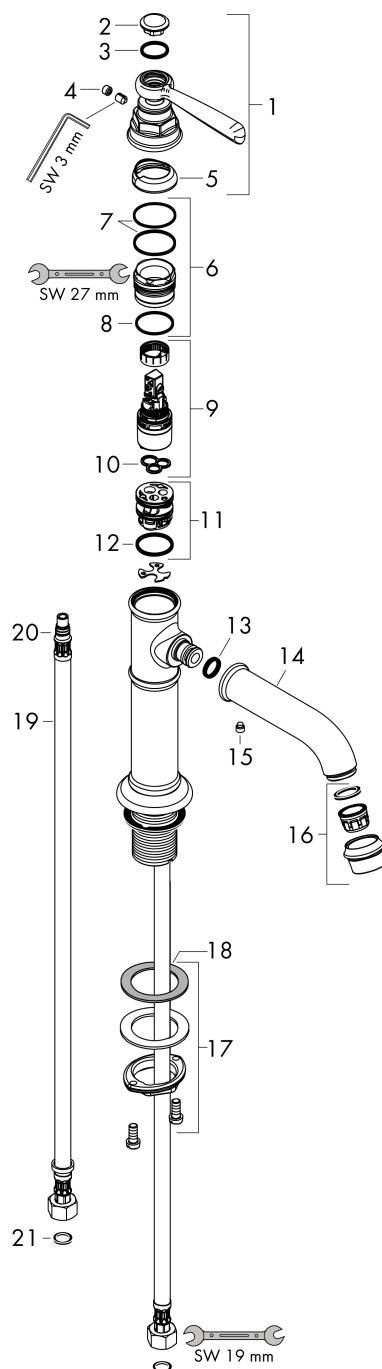

Merk	AXOR
Artikelnaam	AXOR Montreux ééngreeps wastafelmengkraan 100 met rechte greep, met niet-sluitbare afvoerplug
Art.nr.	16516000
Oppervlakte	chromoom
Netto prijs	595,99 EUR

Explosietekening voor bouwjaar: >01/17