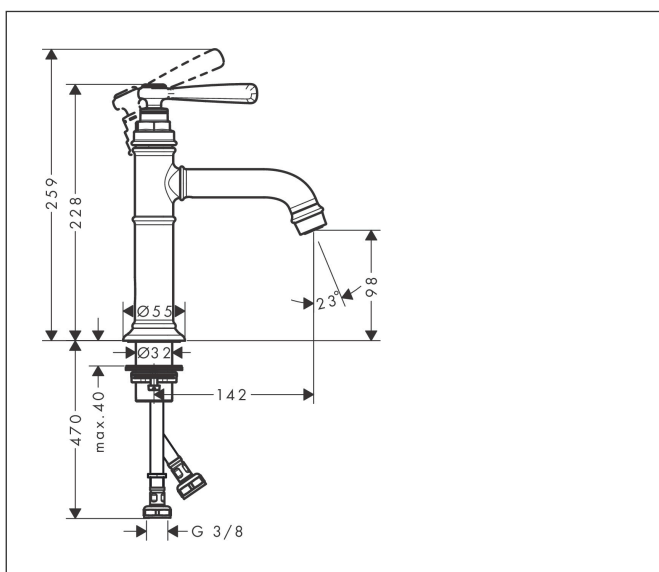

Merk	AXOR
Artikelnaam	AXOR Montreux ééngreeps wastafelmengkraan 100 met rechte greep, met niet-sluitbare afvoerplug
Art.nr.	16516000
Oppervlakte	chrom
Netto prijs	595,99 EUR

Product foto

Kenmerken

- ComfortZone: 100
- voorsprong uitloop 142 mm
- uitloophoogte: 98 mm
- greepvariant: rechte greep
- straalsoort: normale straal
- maximale doorstroomhoeveelheid bij 3 bar: 5 l/min
- keramisch kardoes
- zonder wastegarnituur, met afvoerplug (art.nr. 50001)
- EU taxonomie: max 6l/min - draagt substantieel bij aan duurzaamheid

Maat tekeningen

Technologie

Straalsoorten

Merk	AXOR
Artikelnaam	AXOR Montreux ééngreeps wastafelmengkraan 100 met rechte greep, met niet-sluitbare afvoerplug
Art.nr.	16516000
Oppervlakte	chrom
Netto prijs	595,99 EUR

Stroomschema

- 1 Zonder doorstroombgrenzer
- 2 With flow limiter

Merk	AXOR
Artikelnaam	AXOR Montreux ééngreeps wastafelmengkraan 100 met rechte greep, met niet-sluitbare afvoerplug
Art.nr.	16516000
Oppervlakte	chromoom
Netto prijs	595,99 EUR

Explosietekening voor bouwjaar: >01/17

Merk	AXOR
Artikelnaam	AXOR Montreux ééngreeps wastafelmengkraan 100 met rechte greep, met niet-sluitbare afvoerplug
Art.nr.	16516000
Oppervlakte	chrom
Netto prijs	595,99 EUR