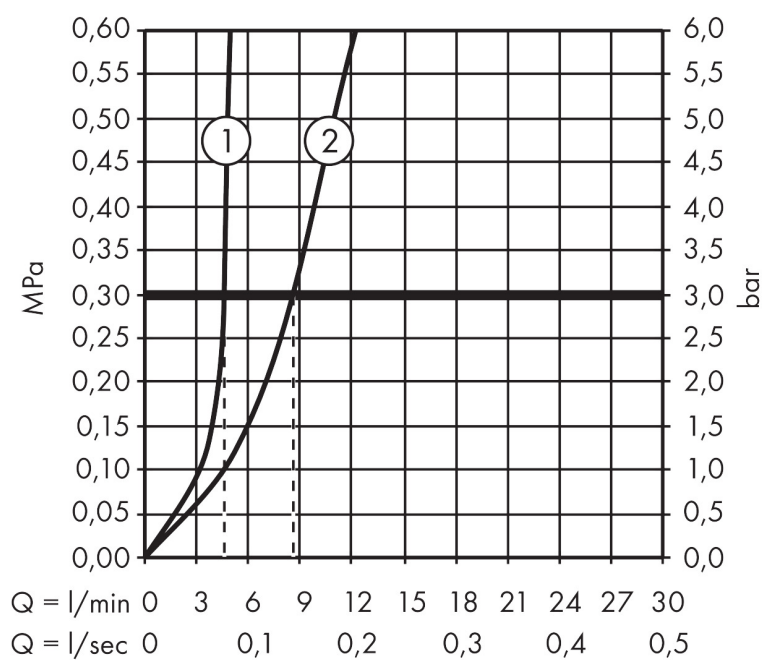

Merk	AXOR
Artikelnaam	AXOR Montreux ééngreeps wastafelmengkraan 100 met rechte greep, met niet-sluitbare afvoerplug
Art.nr.	16516000
Oppervlakte	chrom
Netto prijs	595,99 EUR

Stroomschema

- 1 Zonder doorstroombgrenzer
- 2 With flow limiter