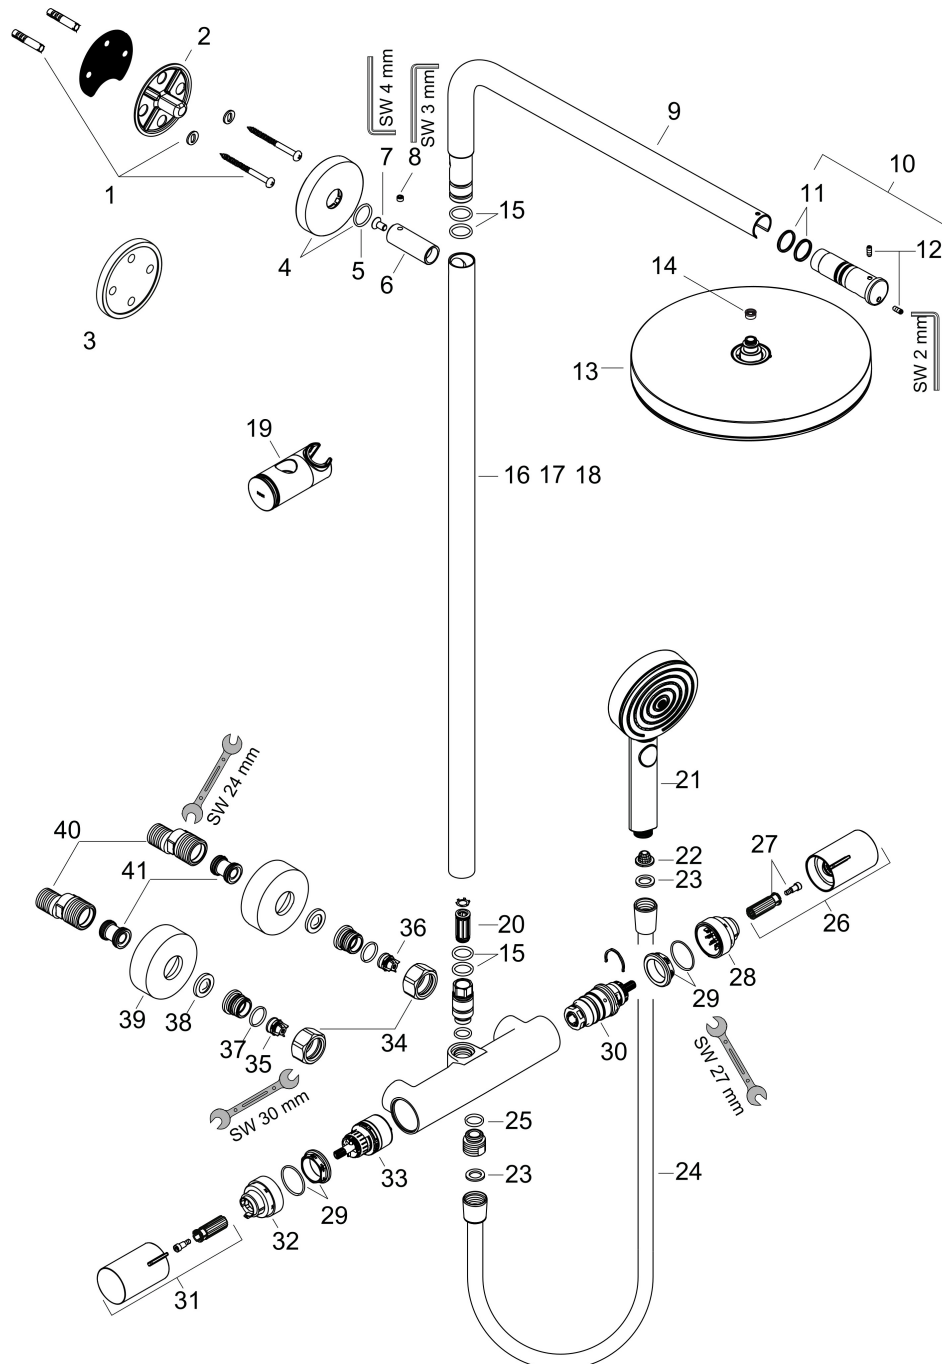

Certificaat

Merk hansgrohe
 Artikelnaam **Pulsify S Puro** Showerpipe 260 1jet EcoSmart met Ecostat Fine en handdouche
 3jet
 Art.nr. 24237000
 Oppervlakte chroom
 Netto prijs 788,03 EUR

Stroomschema

Merk	hansgrohe
Artikelnaam	Pulsify S Puro Showerpipe 260 1jet EcoSmart met Ecostat Fine en handdouche 3jet
Art.nr.	24237000
Oppervlakte	chrom
Netto prijs	788,03 EUR

Installatievoorbeelden

i Afmetingen kunnen variëren vanwege keramische toleranties die verband houden met het productieproces.

Merk	hansgrohe
Artikelnaam	Pulsify S Puro Showerpipe 260 1jet EcoSmart met Ecostat Fine en handdouche
Art.nr.	3jet 24237000
Oppervlakte	chrom
Netto prijs	788,03 EUR

Explosietekening voor bouwjaar: >06/24

Merk	hansgrohe
Artikelnaam	Pulsify S Puro Showerpipe 260 1jet EcoSmart met Ecostat Fine en handdouche 3jet
Art.nr.	24237000
Oppervlakte	chrom
Netto prijs	788,03 EUR

Merk	hansgrohe
Artikelnaam	Pulsify S Puro Showerpipe 260 1jet EcoSmart met Ecostat Fine en handdouche 3jet
Art.nr.	24237000
Oppervlakte	chrom
Netto prijs	788,03 EUR

Onderdelen voor bouwjaar: >06/24

Pos	Beschrijving	Art.nr.	Prijs
35	terugslagklep (drukbestendig tot 2 MPa)	93136000	25,70
36	terugslagklep	96737000	25,70
37	O-ring 17x1,5	98137000	3,00
38	zeefdichting	96922000	7,70
39	rozet Ø 68 mm	96467000	16,60
40	S-koppelingenset (±12 mm)	94140000	40,60
41	slagdemper	96429000	4,80