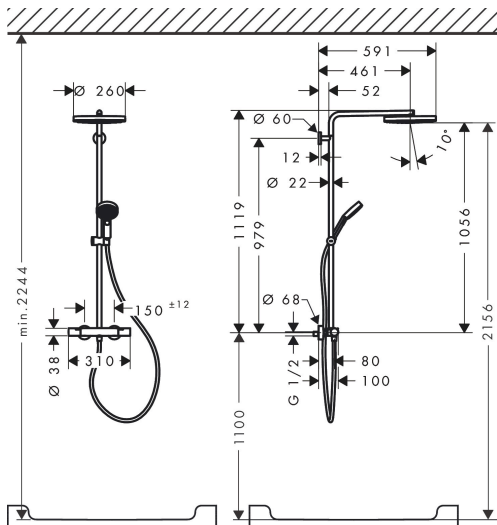

Certificaat

Merk hansgrohe
 Artikelnaam **Pulsify S Puro** Showerpipe 260 1jet EcoSmart met Ecostat Fine en handdouche
 3jet
 Art.nr. 24237000
 Oppervlakte chroom
 Netto prijs 788,03 EUR

Stroomschema

Merk	hansgrohe
Artikelnaam	Pulsify S Puro Showerpipe 260 1jet EcoSmart met Ecostat Fine en handdouche 3jet
Art.nr.	24237000
Oppervlakte	chrom
Netto prijs	788,03 EUR

Installatievoorbeelden

i Afmetingen kunnen variëren vanwege keramische toleranties die verband houden met het productieproces.

Merk	hansgrohe
Artikelnaam	Pulsify S Puro Showerpipe 260 1jet EcoSmart met Ecostat Fine en handdouche
Art.nr.	3jet 24237000
Oppervlakte	chrom
Netto prijs	788,03 EUR

Onderdelen voor bouwjaar: >06/24

Pos	Beschrijving	Art.nr.	Prijs
1	bevestigingsmateriaal	96179000	10,40
2	muurflans	95688000	25,70
3	opvulschijf 7 mm	95239000	12,70
4	rozet Ø 60 mm	95692000	16,60
5	O-ring 20x2,5	92602000	4,80
6	huls	92166000	32,70
7	schroef	92137000	4,80
8	inbusschroef M6x5	98447000	3,00
9	douche-arm compl.	94831000	113,70
10	adapter voor hoofddouche	85407000	32,70
11	O-ring 15x2	98163000	3,00
12	inbusschroef M4x10	97667000	3,00
13	Hoofddouche	94880000	300,40
14	doorstroombegrenzer	87874000	7,70
15	O-ring 15x2,5	98131000	3,00
16	stijgbuis 973 mm / Ø 22 mm	92468000	113,70
17	stijgbuis 1030 mm	95915000	113,70
18	stijgbuis 1400 mm	95983000	147,60
19	schuifstuk cpl.	93517000	52,00
20	slagdemper	95009000	7,70
21	Handdouche	24111000	41,57
22	zeef	92672000	4,80
23	dichting	98058000	3,00
24	doucheslang Isiflex'B 1,60 m	28276000	32,43
25	O-ring 14x2	98129000	3,00
26	thermostaatgreep	87707000	40,60
27	greepadapter m. schroef	95843000	7,70
28	aanslagring	95839000	16,60
29	moer	98913000	16,60
30	temperatuur regeleenheid	98282000	91,50
31	greep	87706000	32,70
32	aanslagring voor bovendeel	95927000	25,70
33	bovendeel met omstelling	98283000	64,30
34	moeren set	96157000	25,70