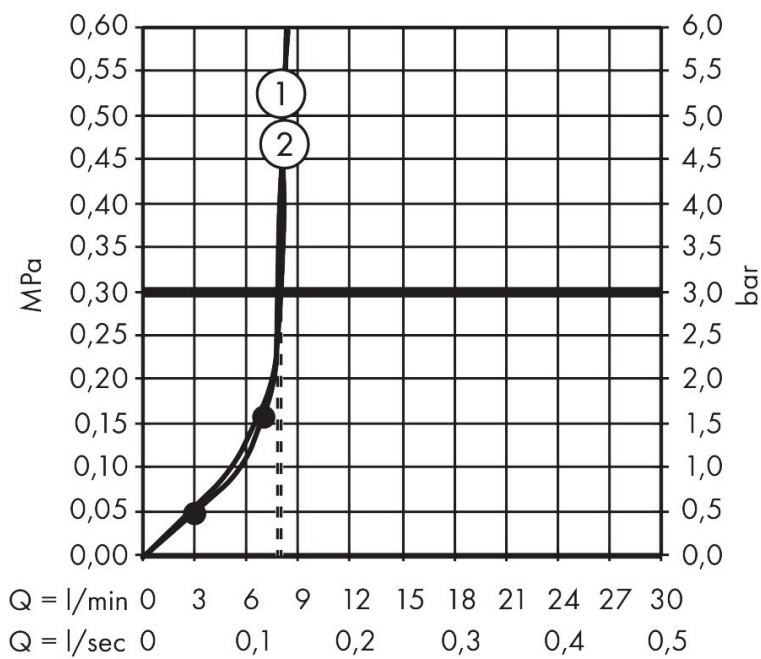

Certificaat

Merk hansgrohe
 Artikelnaam **Pulsify S Puro** Showerpipe 260 1jet EcoSmart met Ecostat Fine en handdouche
 3jet
 Art.nr. 24237000
 Oppervlakte chroom
 Netto prijs 788,03 EUR

Stroomschema

Merk	hansgrohe
Artikelnaam	Pulsify S Puro Showerpipe 260 1jet EcoSmart met Ecostat Fine en handdouche 3jet
Art.nr.	24237000
Oppervlakte	chrom
Netto prijs	788,03 EUR

Installatievoorbeelden

i Afmetingen kunnen variëren vanwege keramische toleranties die verband houden met het productieproces.

Merk	hansgrohe
Artikelnaam	Pulsify S Puro Showerpipe 260 1jet EcoSmart met Ecostat Fine en handdouche
Art.nr.	3jet 24237000
Oppervlakte	chrom
Netto prijs	788,03 EUR

Explosietekening voor bouwjaar: >06/24

Merk	hansgrohe
Artikelnaam	Pulsify S Puro Showerpipe 260 1jet EcoSmart met Ecostat Fine en handdouche 3jet
Art.nr.	24237000
Oppervlakte	chrom
Netto prijs	788,03 EUR