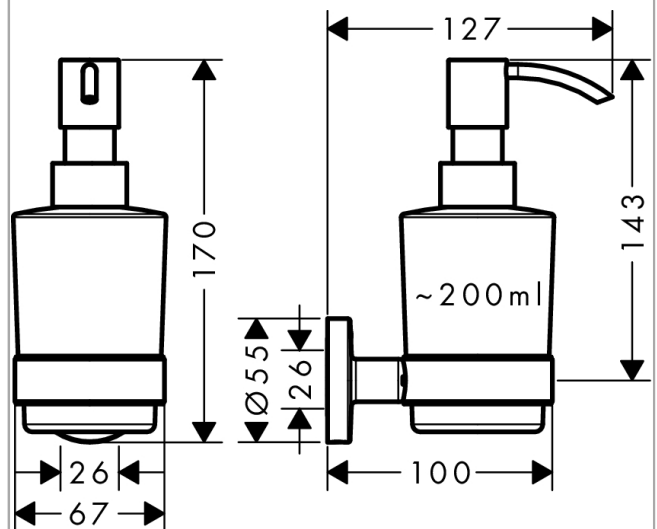

Logis Universal zeppompje

Finish: **chrom** Artikelnummer: **41714000**

Beschrijving

- wandmontage
- houder materiaal: metaal
- materiaal container: mat glas
- soort zeep: vloeibare zeep
- vulcapaciteit 200 ml
- dosering 2 ml
- met bevestigingsmateriaal
- verborgen bevestiging
- boorafstand: 26 mm
- diameter boorgat: 6 mm

Artikeldetails

Vrijblijvende advies verkoopprijs excl. BTW	44,40 €
Vrijblijvende advies verkoopprijs incl. BTW	53,72 €

Productfoto

Maattekening

**Logis Universal
zeppompje**

Finish: **chrom** Artikelnummer: **41714000**

Explosietekening

Bouwjaar: >04/18

**Logis Universal
zeppompje**

Finish: **chrom** Artikelnummer: **41714000**

Reserveonderdelenlijst

Bouwjaar: >04/18

Regel	Beschrijving	Artikelnummer	Prijs incl. BTW	VE
1	wandhouder	94318000	14,04 €	1