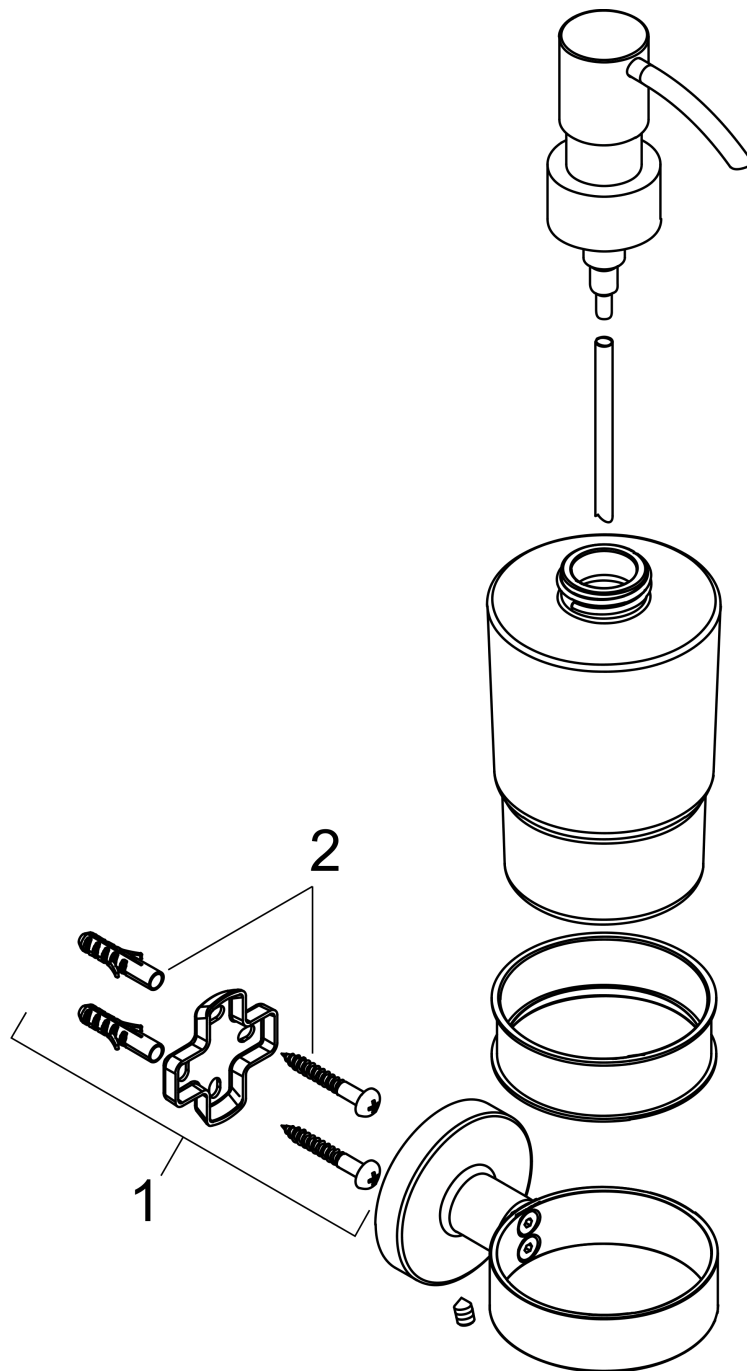

Logis Universal zeppompje

Finish: **chrom** Artikelnummer: **41714000**

Beschrijving

- wandmontage
- houder materiaal: metaal
- materiaal container: mat glas
- soort zeep: vloeibare zeep
- vulcapaciteit 200 ml
- dosering 2 ml
- met bevestigingsmateriaal
- verborgen bevestiging
- boorafstand: 26 mm
- diameter boorgat: 6 mm

Artikeldetails

Vrijblijvende advies verkoopprijs excl. BTW	44,40 €
Vrijblijvende advies verkoopprijs incl. BTW	53,72 €

Productfoto

Maattekening

**Logis Universal
zeppompje**

Finish: **chrom** Artikelnummer: **41714000**

Explosietekening

Bouwjaar: >04/18

**Logis Universal
zeppompje**

Finish: **chrom** Artikelnummer: **41714000**

Reserveonderdelenlijst

Bouwjaar: >04/18

Regel	Beschrijving	Artikelnummer	Prijs incl. BTW	VE
1	wandhouder	94318000	14,04 €	1