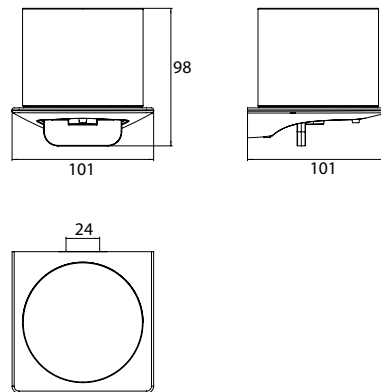

PRODUCTINFORMATIE

Zeepdispenser chroom

Art.nr.1621 001 02

met bedieningshendel en stolpbeker, kristalglas gesatineerd, inhoud ca. 155 ml