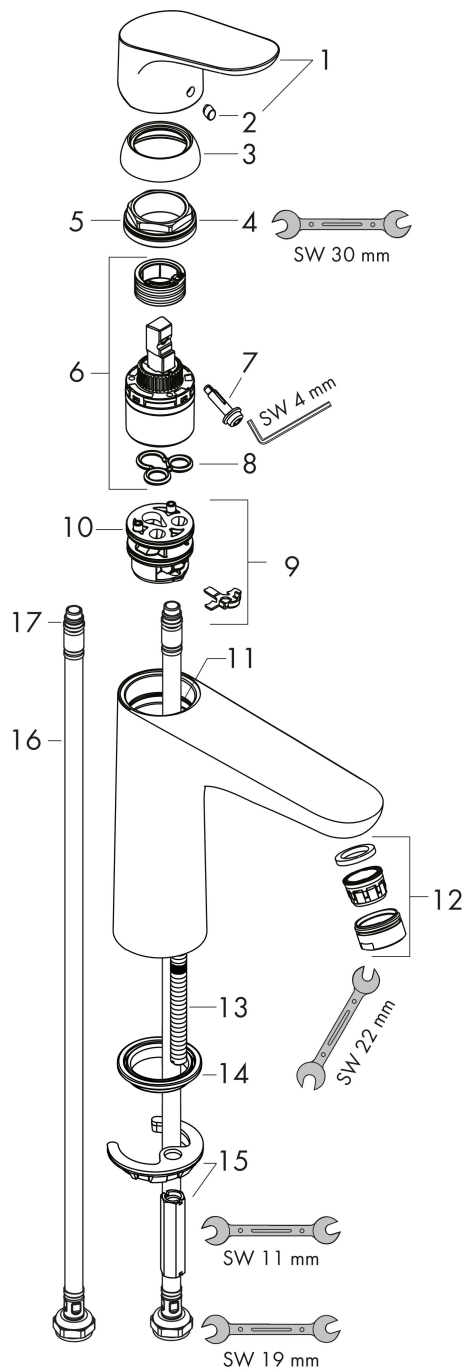

Merk	hansgrohe
Artikelnaam	Focus ééngreeps wastafelmengkraan 100 Lowflow zonder afvoer
Art.nr.	31513000
Oppervlakte	chrom
Netto prijs	162,45 EUR

Explosietekening voor bouwjaar: >05/17