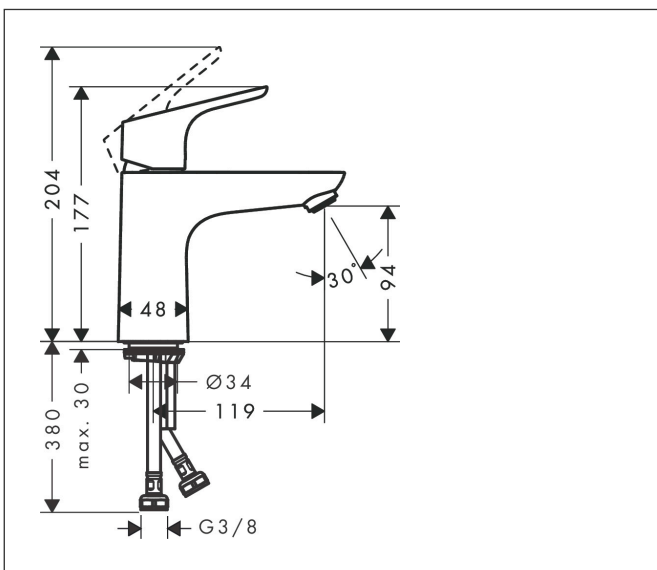

Merk	hansgrohe
Artikelnaam	<b>Focus</b> ééngreeps wastafelmengkraan 100 Lowflow zonder afvoer
Art.nr.	31513000
Oppervlakte	chrom
Netto prijs	162,45 EUR

## Kenmerken

- ComfortZone: 100
- voorsprong uitloop 119 mm
- uitloophoogte: 94 mm
- greepvariant: rechte greep
- vaste uitloop
- straalsoort: normale straal
- maximale doorstroomhoeveelheid bij 3 bar: 3,5 l/min
- keramisch kardoes
- EU taxonomie: max 6l/min - draagt substantieel bij aan duurzaamheid

## Maat tekeningen