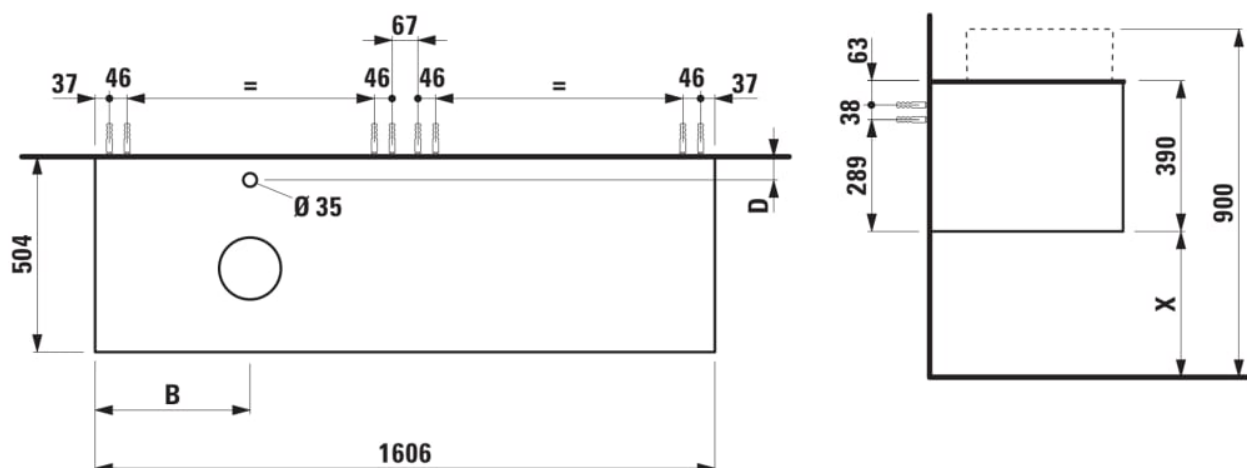

TECHNISCHE TEKENINGEN