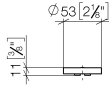

11 188 811

mm [inches]

11 188 811

Ersatzteile für die  
anderen  
Oberflächenvarianten  
finden Sie hier:  
Chrom