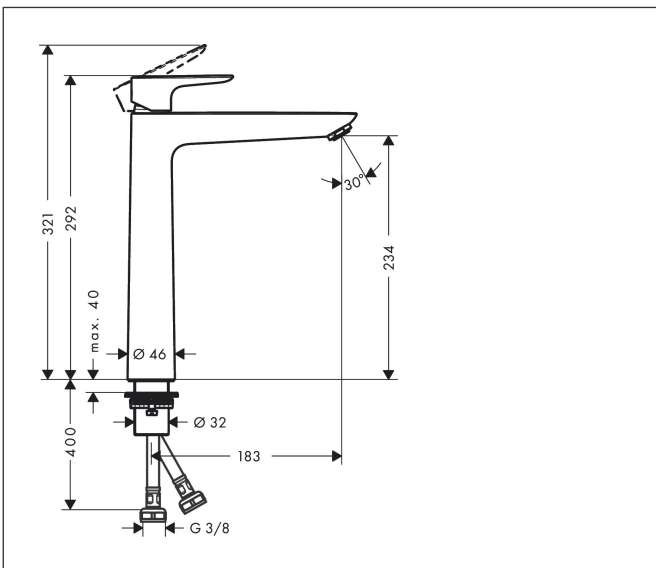

Merk hansgrohe
 Artikelnaam **Talis E** ééngreeps wastafelmengkraan 240 zonder afvoer
 Art.nr. 71717700
 Oppervlakte mat wit
 Netto prijs 429,99 EUR

Product foto

Kenmerken

- ComfortZone: 240
- voorsprong uitloop 183 mm
- uitloophoogte: 234 mm
- greepvariant: rechte greep
- vaste uitloop
- straalsoort: normale straal
- maximale doorstroomhoeveelheid bij 3 bar: 5 l/min
- keramisch kardoes
- EU taxonomie: max 6l/min - draagt substantieel bij aan duurzaamheid

Maat tekeningen

Technologie

Straalsoorten

Merk hansgrohe
 Artikelnaam **Talis E** ééngreeps wastafelmengkraan 240 zonder afvoer
 Art.nr. 71717700
 Oppervlakte mat wit
 Netto prijs 429,99 EUR

Stroomschema

Merk	hansgrohe
Artikelnaam	Talis E ééngreeps wastafelmengkraan 240 zonder afvoer
Art.nr.	71717700
Oppervlakte	mat wit
Netto prijs	429,99 EUR

Explosietekening voor bouwjaar: >06/20

Merk	hansgrohe
Artikelnaam	Talis E ééngreeps wastafelmengkraan 240 zonder afvoer
Art.nr.	71717700
Oppervlakte	mat wit
Netto prijs	429,99 EUR

Onderdelen voor bouwjaar: >06/20

Pos	Beschrijving	Art.nr.	Prijs
1	greep	92687700	63,34
2	greepstop	95704000	3,12
3	afdekkap	92625700	40,14
4	moer	92689000	21,22
5	O-ring 25x1,5	98146000	4,99
6	O-ring 27x1,5	92527000	8,01
7	kardoes compl.	97685000	54,08
8	dichting	98865000	26,73
9	kardoesadapter	92628000	17,26
10	kardoesadapter	98866000	26,73
11	O-ring 23x2	98398000	3,12
12	perlator M24x1 (5 l/min)	13185700	25,90
13	vlakdichting	98749000	4,99
14	stelring	97548000	3,12
15	schachtbevestigingsset compl. (Ø 32)	13961000	21,22
16	aansluitslang 600 mm M8x0,75 G3/8	96556000	21,22
17	O-ring 7x1,5	98422000	3,12
18	dichtingsset	95581000	4,99
a	schachtverlenging	13898000	66,87