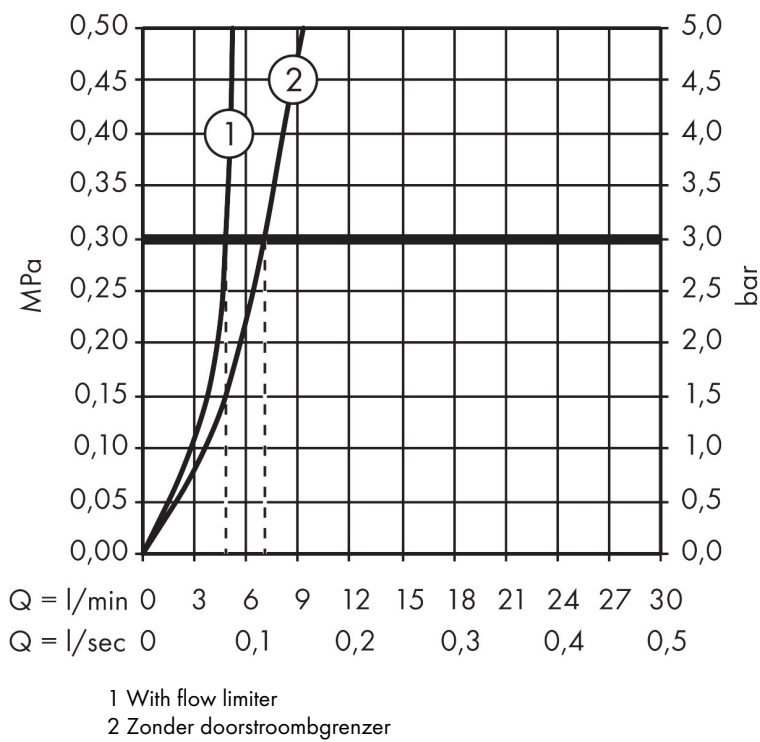

Merk hansgrohe
 Artikelnaam **Talis E** ééngreeps wastafelmengkraan 240 zonder afvoer
 Art.nr. 71717700
 Oppervlakte mat wit
 Netto prijs 429,99 EUR

Product foto

Kenmerken

- ComfortZone: 240
- voorsprong uitloop 183 mm
- uitloophoogte: 234 mm
- greepvariant: rechte greep
- vaste uitloop
- straalsoort: normale straal
- maximale doorstroomhoeveelheid bij 3 bar: 5 l/min
- keramisch kardoes
- EU taxonomie: max 6l/min - draagt substantieel bij aan duurzaamheid

Maat tekeningen

Technologie

Straalsoorten

Merk hansgrohe
 Artikelnaam **Talis E** ééngreeps wastafelmengkraan 240 zonder afvoer
 Art.nr. 71717700
 Oppervlakte mat wit
 Netto prijs 429,99 EUR

Stroomschema

Merk	hansgrohe
Artikelnaam	Talis E ééngreeps wastafelmengkraan 240 zonder afvoer
Art.nr.	71717700
Oppervlakte	mat wit
Netto prijs	429,99 EUR

Explosietekening voor bouwjaar: >06/20

Merk	hansgrohe
Artikelnaam	Talis E ééngreeps wastafelmengkraan 240 zonder afvoer
Art.nr.	71717700
Oppervlakte	mat wit
Netto prijs	429,99 EUR

Onderdelen voor bouwjaar: >06/20