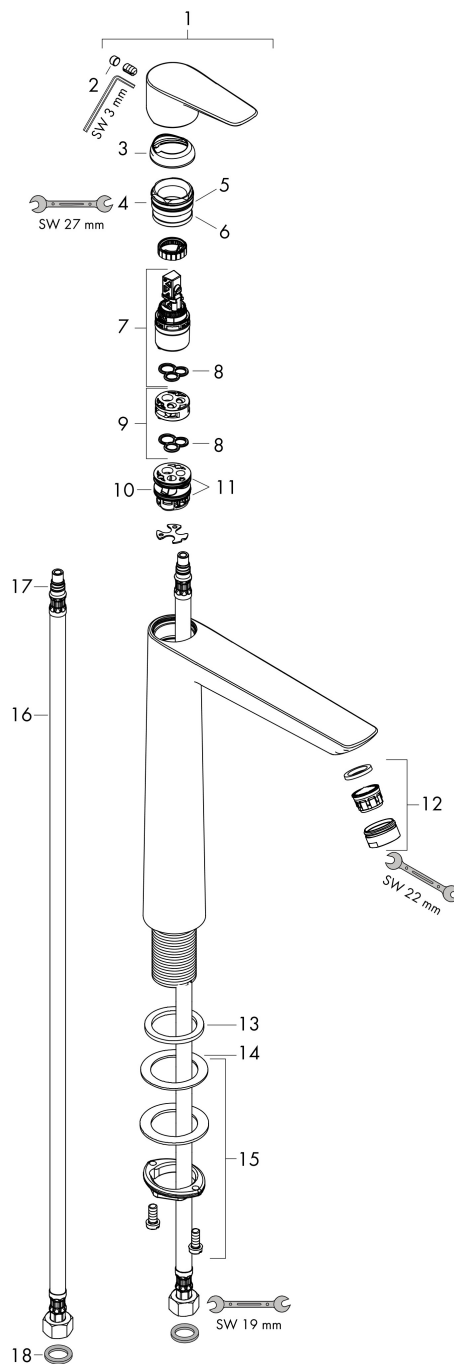

Merk hansgrohe
 Artikelnaam **Talis E** ééngreeps wastafelmengkraan 240 zonder afvoer
 Art.nr. 71717700
 Oppervlakte mat wit
 Netto prijs 429,99 EUR

Product foto

Kenmerken

- ComfortZone: 240
- voorsprong uitloop 183 mm
- uitloophoogte: 234 mm
- greepvariant: rechte greep
- vaste uitloop
- straalsoort: normale straal
- maximale doorstroomhoeveelheid bij 3 bar: 5 l/min
- keramisch kardoes
- EU taxonomie: max 6l/min - draagt substantieel bij aan duurzaamheid

Maat tekeningen

Technologie

Straalsoorten

Merk hansgrohe
 Artikelnaam **Talis E** ééngreeps wastafelmengkraan 240 zonder afvoer
 Art.nr. 71717700
 Oppervlakte mat wit
 Netto prijs 429,99 EUR

Stroomschema

Merk	hansgrohe
Artikelnaam	Talis E ééngreeps wastafelmengkraan 240 zonder afvoer
Art.nr.	71717700
Oppervlakte	mat wit
Netto prijs	429,99 EUR

Explosietekening voor bouwjaar: >06/20

Merk	hansgrohe
Artikelnaam	Talis E ééngreeps wastafelmengkraan 240 zonder afvoer
Art.nr.	71717700
Oppervlakte	mat wit
Netto prijs	429,99 EUR

Onderdelen voor bouwjaar: >06/20

Pos	Beschrijving	Art.nr.	Prijs
1	greep	92687700	63,34
2	greepstop	95704000	3,12
3	afdekkap	92625700	40,14
4	moer	92689000	21,22
5	O-ring 25x1,5	98146000	4,99
6	O-ring 27x1,5	92527000	8,01
7	kardoes compl.	97685000	54,08
8	dichting	98865000	26,73
9	kardoesadapter	92628000	17,26
10	kardoesadapter	98866000	26,73
11	O-ring 23x2	98398000	3,12
12	perlator M24x1 (5 l/min)	13185700	25,90
13	vlakdichting	98749000	4,99
14	stelring	97548000	3,12
15	schachtbevestigingsset compl. (Ø 32)	13961000	21,22
16	aansluitslang 600 mm M8x0,75 G3/8	96556000	21,22
17	O-ring 7x1,5	98422000	3,12
18	dichtingsset	95581000	4,99
a	schachtverlenging	13898000	66,87