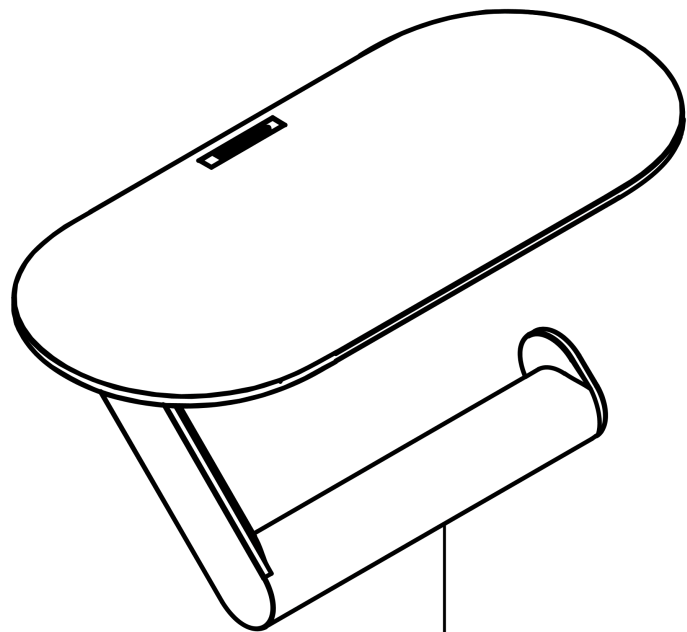

WallStoris bundelset toilet

Finish: **Mat zwart** Artikelnummer: **27969670**

Beschrijving

- bestaat uit: closetrolhouder, closetborstelhouder
- van kunststof geheel gekleurd
- materiaal inkeping: mat kunststof
- verwijderbare container en makkelijk schoon te maken
- inclusief closetborstel
- borstelkop zwart
- open vorm - toiletpapier kan makkelijk worden opgehangen
- geschikt voor rolbreedte tot 122 mm
- met opbergmogelijkheid
- aanbrengwijze - lijmen of boren
- inclusief lijmsset
- verborgen bevestiging

WallStoris
 bundelset toilet
 Finish: Mat zwart

Artikelnummer: 27969670

Explosietekening

Bouwjaar: >04/22

1

2

WallStoris
bundelset toiletFinish: **Mat zwart** Artikelnummer: **27969670****Reserveonderdelenlijst**