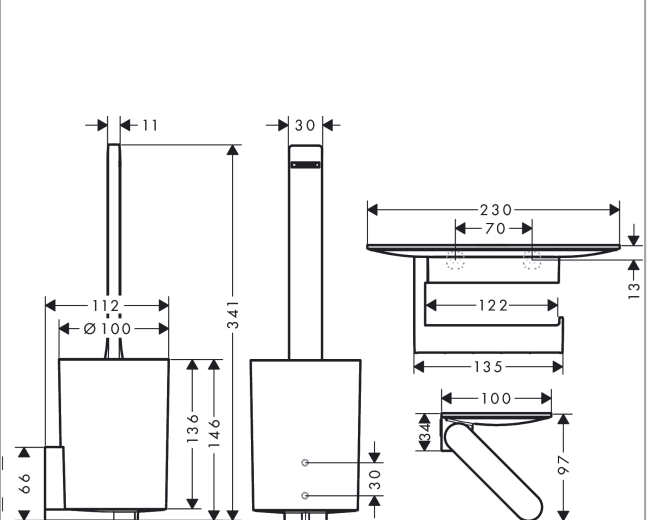

WallStoris bundelset toilet

Finish: **Mat zwart** Artikelnummer: **27969670**

Beschrijving

- bestaat uit: closetrolhouder, closetborstelhouder
- van kunststof geheel gekleurd
- materiaal inkeping: mat kunststof
- verwijderbare container en makkelijk schoon te maken
- inclusief closetborstel
- borstelkop zwart
- open vorm - toiletpapier kan makkelijk worden opgehangen
- geschikt voor rolbreedte tot 122 mm
- met opbergmogelijkheid
- aanbrengwijze - lijmen of boren
- inclusief lijmsset
- verborgen bevestiging

WallStoris
 bundelset toilet
 Finish: Mat zwart

Artikelnummer: 27969670

Explosietekening

Bouwjaar: >04/22

1

2

WallStoris
bundelset toiletFinish: **Mat zwart** Artikelnummer: **27969670****Reserveonderdelenlijst**