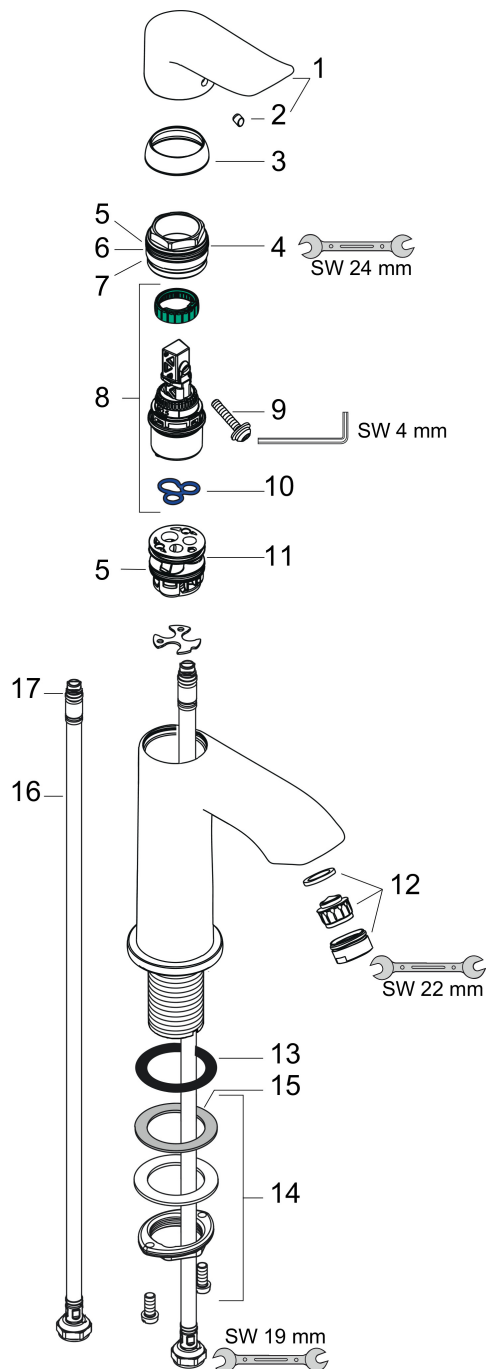

Merk	hansgrohe
Artikelnaam	Metris ééngreeps fonteinmengkraan 100 zonder afvoer
Art.nr.	31186000
Oppervlakte	chrom
Netto prijs	276,45 EUR

Product foto

Kenmerken

- ComfortZone: 100
- voorsprong uitloop 89 mm
- uitloophoogte: 93 mm
- greepvariant: rechte greep
- vaste uitloop
- straalsoort: normale straal
- maximale doorstroomhoeveelheid bij 3 bar: 5 l/min
- keramisch kardoes
- EU taxonomie: max 6l/min - draagt substantieel bij aan duurzaamheid

Maat tekeningen

Technologie

Straalsoorten

Certificaat

Merk	hansgrohe
Artikelnaam	Metris ééngreeps fonteinmengkraan 100 zonder afvoer
Art.nr.	31186000
Oppervlakte	chrom
Netto prijs	276,45 EUR

Stroomschema

Merk	hansgrohe
Artikelnaam	Metris ééngreeps fonteinmengkraan 100 zonder afvoer
Art.nr.	31186000
Oppervlakte	chrom
Netto prijs	276,45 EUR

Explosietekening voor bouwjaar: >04/17

Merk	hansgrohe
Artikelnaam	Metris ééngreeps fonteinmengkraan 100 zonder afvoer
Art.nr.	31186000
Oppervlakte	chrom
Netto prijs	276,45 EUR

Onderdelen voor bouwjaar: >04/17

Pos	Beschrijving	Art.nr.	Prijs
1	greep	95520000	34,01
2	greepstop	96338000	3,12
3	afdekkap	98863000	42,22
4	moer	98864000	34,01
5	O-ring 23x2	98398000	3,12
6	O-ring 27x1,5	92527000	8,01
7	O-ring 25x1,5	98146000	4,99
8	kardoes compl.	97685000	54,08
9	borgschroef	95140000	4,99
10	dichting	98865000	26,73
11	kardoesadapter	98866000	26,73
12	perlator M24x1 (5 l/min)	13185000	16,06
13	vlakdichting	98749000	4,99
14	schachtbevestigingsset compl. (Ø 32)	13961000	21,22
15	stelring	97548000	3,12
16	aansluitslang 450 mm M8x0,75 G3/8	97206000	26,73
17	O-ring 6,6x1,6	93019000	3,12
a	schachtverlenging	13898000	66,87