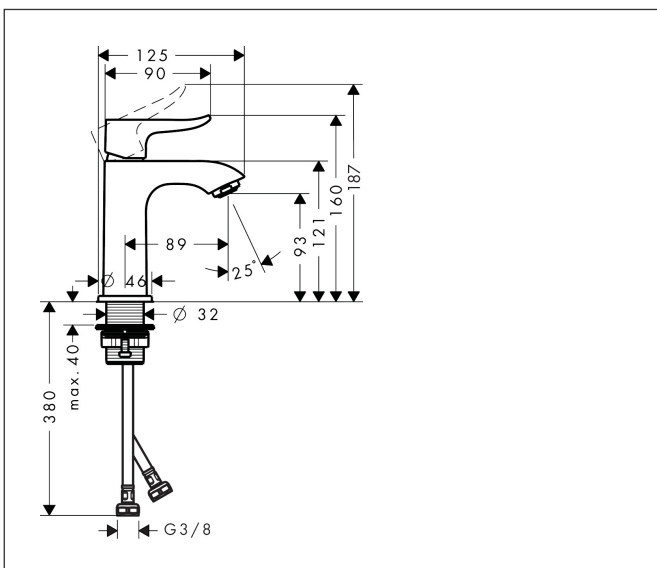

Merk	hansgrohe
Artikelnaam	Metris ééngreeps fonteinmengkraan 100 zonder afvoer
Art.nr.	31186000
Oppervlakte	chrom
Netto prijs	276,45 EUR

Product foto

Kenmerken

- ComfortZone: 100
- voorsprong uitloop 89 mm
- uitloophoogte: 93 mm
- greepvariant: rechte greep
- vaste uitloop
- straalsoort: normale straal
- maximale doorstroomhoeveelheid bij 3 bar: 5 l/min
- keramisch kardoes
- EU taxonomie: max 6l/min - draagt substantieel bij aan duurzaamheid

Maat tekeningen

Technologie

Straalsoorten

Certificaat

Merk	hansgrohe
Artikelnaam	Metris ééngreeps fonteinmengkraan 100 zonder afvoer
Art.nr.	31186000
Oppervlakte	chrom
Netto prijs	276,45 EUR

Stroomschema

Merk	hansgrohe
Artikelnaam	Metris ééngreeps fonteinmengkraan 100 zonder afvoer
Art.nr.	31186000
Oppervlakte	chrom
Netto prijs	276,45 EUR

Explosietekening voor bouwjaar: >04/17

Merk	hansgrohe
Artikelnaam	Metris ééngreeps fonteinmengkraan 100 zonder afvoer
Art.nr.	31186000
Oppervlakte	chrom
Netto prijs	276,45 EUR

Onderdelen voor bouwjaar: >04/17

Pos	Beschrijving	Art.nr.	Prijs
1	greep	95520000	34,01
2	greepstop	96338000	3,12
3	afdekkap	98863000	42,22
4	moer	98864000	34,01
5	O-ring 23x2	98398000	3,12
6	O-ring 27x1,5	92527000	8,01
7	O-ring 25x1,5	98146000	4,99
8	kardoes compl.	97685000	54,08
9	borgschroef	95140000	4,99
10	dichting	98865000	26,73
11	kardoesadapter	98866000	26,73
12	perlator M24x1 (5 l/min)	13185000	16,06
13	vlakdichting	98749000	4,99
14	schachtbevestigingsset compl. (Ø 32)	13961000	21,22
15	stelring	97548000	3,12
16	aansluitslang 450 mm M8x0,75 G3/8	97206000	26,73
17	O-ring 6,6x1,6	93019000	3,12
a	schachtverlenging	13898000	66,87