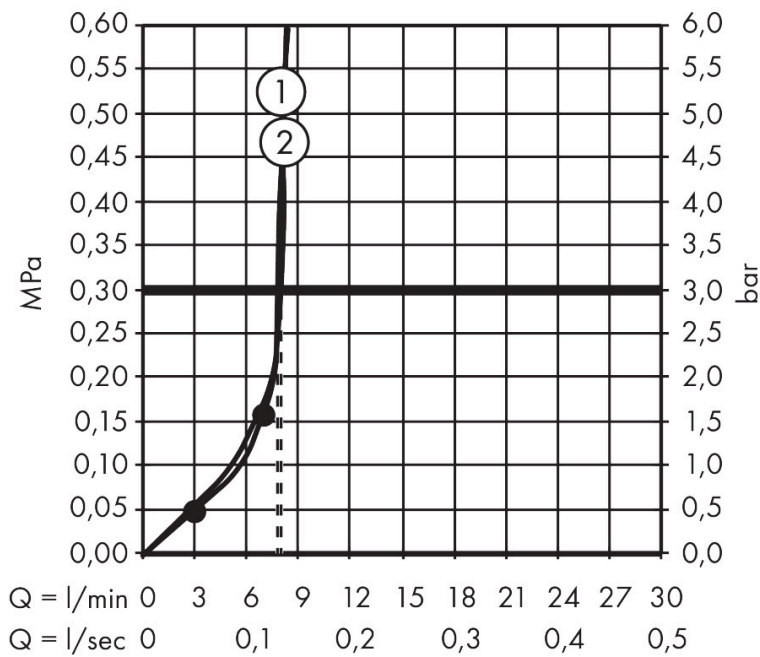

Merk hansgrohe
Artikelnaam **Pulsify S Puro** Showerpipe 260 1jet EcoSmart met Ecostat Fine en handdouche
3jet
Art.nr. 24237140
Oppervlakte Brushed Bronze
Netto prijs 1.182,07 EUR

Stroomschema