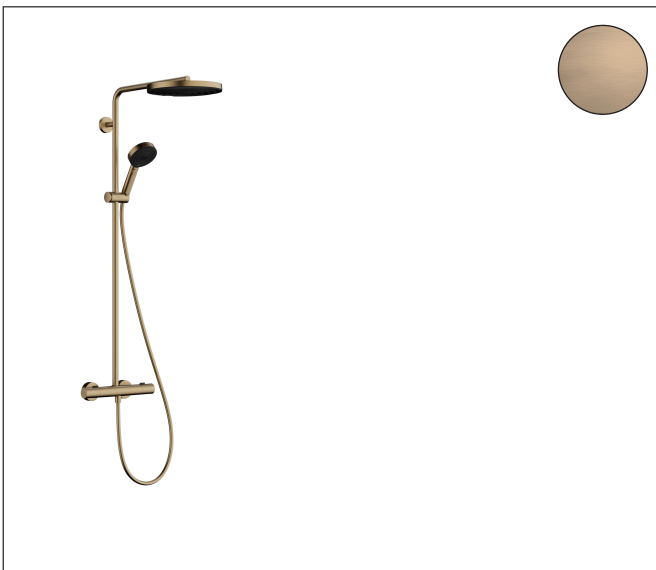

Merk	hansgrohe
Artikelnaam	Pulsify S Puro Showerpipe 260 1jet EcoSmart met Ecostat Fine en handdouche
Art.nr.	24237140
Oppervlakte	Brushed Bronze
Netto prijs	1.182,07 EUR

Product foto

Maat tekeningen

Kenmerken

- bestaat uit: hoofddouche, handdouche, douchethermostaat, douchestang, schuifstuk, doucheslang
- hoofddouche Pulsify 260 1jet
- afmeting straalplaatoppervlak hoofddouche: 260 mm
- straalsoort hoofddouche: PowderRain
- oppervlak straalplaat: grafiet
- Snelle afvoer laat de hoofddouche leeglopen wanneer deze 10° of meer gekanteld is.
- afneembare douchekop
- functie van: 7 l/min
- straalsoort handdouche: PowderRain, IntenseRain, massages-traal
- maximale doorstroomhoeveelheid van handdouche bij 3 bar: 8 l/min
- maximale doorstroomhoeveelheid voor Showerpipe bij 3 bar: 8 l/min
- minimale bedrijfsdruk: 1,6 bar
- maximale bedrijfsdruk: 10 bar
- kogelgewricht: hoek hoofddouche verstelbaar
- in hoogte verstelbaar schuifstuk met vergrendelend push-schuifstuk
- schuifknop draaibaar op de buis voor links- of rechtsom draaien
- lengte douchearm hoofddouche: 460 mm
- draaibare douchearm

Technologie

Straalsoorten

Certificaat

Merk hansgrohe
 Artikelnaam **Pulsify S Puro** Showerpipe 260 1jet EcoSmart met Ecostat Fine en handdouche
 3jet
 Art.nr. 24237140
 Oppervlakte Brushed Bronze
 Netto prijs 1.182,07 EUR

i Afmetingen kunnen variëren vanwege keramische toleranties die verband houden met het productieproces.

Merk	hansgrohe
Artikelnaam	Pulsify S Puro Showerpipe 260 1jet EcoSmart met Ecostat Fine en handdouche
Art.nr.	3jet 24237140
Oppervlakte	Brushed Bronze
Netto prijs	1.182,07 EUR