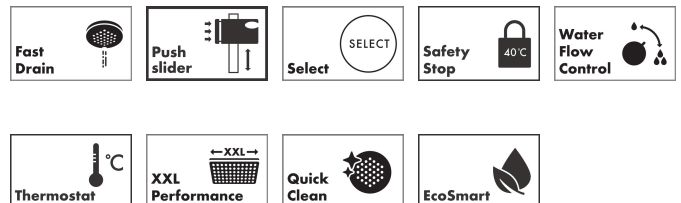

Merk	hansgrohe
Artikelnaam	Pulsify S Puro Showerpipe 260 1jet EcoSmart met Ecostat Fine en handdouche
Art.nr.	24237140
Oppervlakte	Brushed Bronze
Netto prijs	1.182,07 EUR

Product foto

Maat tekeningen

Kenmerken

- bestaat uit: hoofddouche, handdouche, douchethermostaat, douchestang, schuifstuk, doucheslang
- hoofddouche Pulsify 260 1jet
- afmeting straalplaatoppervlak hoofddouche: 260 mm
- straalsoort hoofddouche: PowderRain
- oppervlak straalplaat: grafiet
- Snelle afvoer laat de hoofddouche leeglopen wanneer deze 10° of meer gekanteld is.
- afneembare douchekop
- functie van: 7 l/min
- straalsoort handdouche: PowderRain, IntenseRain, massages-traal
- maximale doorstroomhoeveelheid van handdouche bij 3 bar: 8 l/min
- maximale doorstroomhoeveelheid voor Showerpipe bij 3 bar: 8 l/min
- minimale bedrijfsdruk: 1,6 bar
- maximale bedrijfsdruk: 10 bar
- kogelgewricht: hoek hoofddouche verstelbaar
- in hoogte verstelbaar schuifstuk met vergrendelend push-schuifstuk
- schuifknop draaibaar op de buis voor links- of rechtsom draaien
- lengte douchearm hoofddouche: 460 mm
- draaibare douchearm

Technologie

Straalsoorten

Certificaat

Merk hansgrohe
 Artikelnaam **Pulsify S Puro** Showerpipe 260 1jet EcoSmart met Ecostat Fine en handdouche
 3jet
 Art.nr. 24237140
 Oppervlakte Brushed Bronze
 Netto prijs 1.182,07 EUR