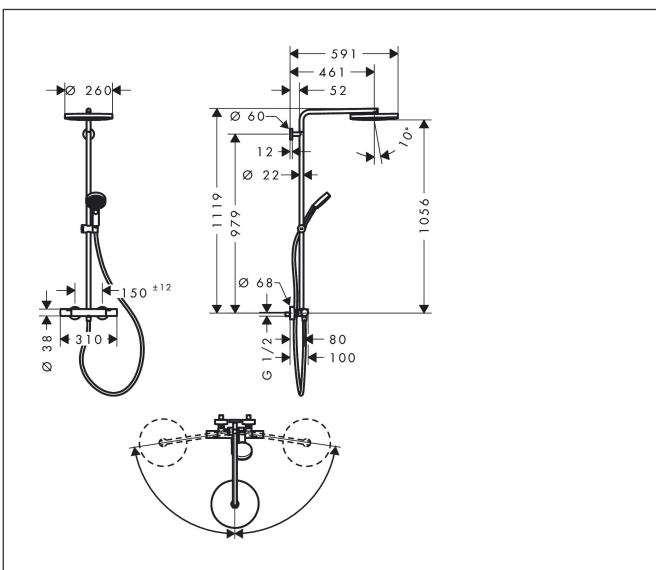

Merk	hansgrohe
Artikelnaam	Pulsify S Puro Showerpipe 260 1jet EcoSmart met Ecostat Fine en handdouche
Art.nr.	24237140
Oppervlakte	Brushed Bronze
Netto prijs	1.182,07 EUR

Product foto

Maat tekeningen

Kenmerken

- bestaat uit: hoofddouche, handdouche, douchethermostaat, douchestang, schuifstuk, doucheslang
- hoofddouche Pulsify 260 1jet
- afmeting straalplaatoppervlak hoofddouche: 260 mm
- straalsoort hoofddouche: PowderRain
- oppervlak straalplaat: grafiet
- Snelle afvoer laat de hoofddouche leeglopen wanneer deze 10° of meer gekanteld is.
- afneembare douchekop
- functie van: 7 l/min
- straalsoort handdouche: PowderRain, IntenseRain, massages-traal
- maximale doorstroomhoeveelheid van handdouche bij 3 bar: 8 l/min
- maximale doorstroomhoeveelheid voor Showerpipe bij 3 bar: 8 l/min
- minimale bedrijfsdruk: 1,6 bar
- maximale bedrijfsdruk: 10 bar
- kogelgewricht: hoek hoofddouche verstelbaar
- in hoogte verstelbaar schuifstuk met vergrendelend push-schuifstuk
- schuifknop draaibaar op de buis voor links- of rechtsom draaien
- lengte douchearm hoofddouche: 460 mm
- draaibare douchearm

Technologie

Straalsoorten

Certificaat

Merk hansgrohe
 Artikelnaam **Pulsify S Puro** Showerpipe 260 1jet EcoSmart met Ecostat Fine en handdouche
 3jet
 Art.nr. 24237140
 Oppervlakte Brushed Bronze
 Netto prijs 1.182,07 EUR