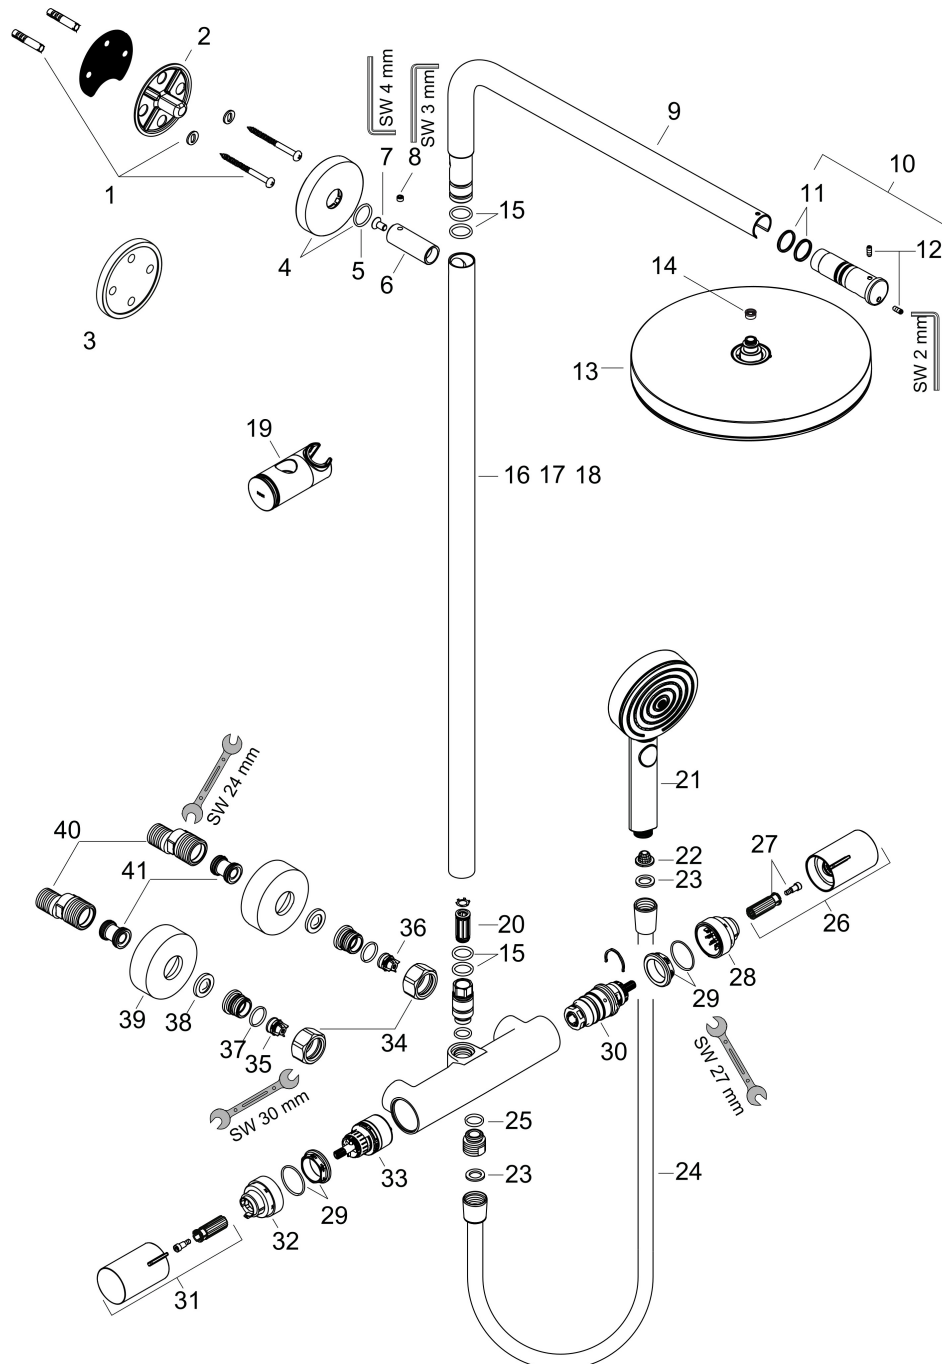

Merk	hansgrohe
Artikelnaam	Pulsify S Puro Showerpipe 260 1jet EcoSmart met Ecostat Fine en handdouche
Art.nr.	3jet 24237140
Oppervlakte	Brushed Bronze
Netto prijs	1.182,07 EUR

Explosietekening voor bouwjaar: >06/24