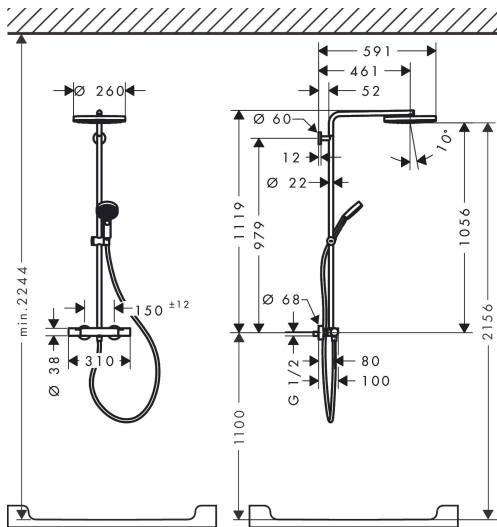

Merk	hansgrohe
Artikelnaam	Pulsify S Puro Showerpipe 260 1jet EcoSmart met Ecostat Fine en handdouche 3jet
Art.nr.	24237140
Oppervlakte	Brushed Bronze
Netto prijs	1.182,07 EUR

Installatievoorbeelden

i Afmetingen kunnen variëren vanwege keramische toleranties die verband houden met het productieproces.