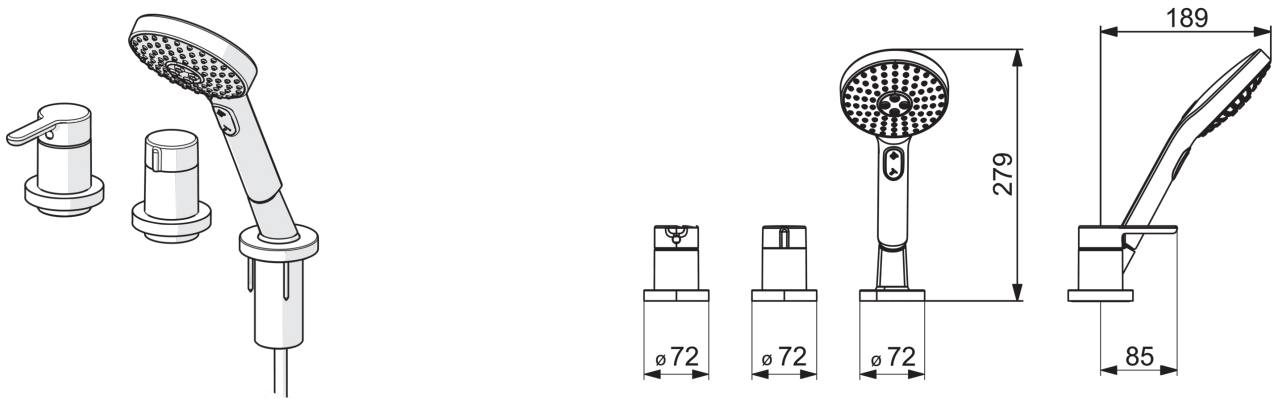

HANSADESIGNO Style

AFWERKSET BAD -EN DOUCHEKRAAN

53259063

EAN: 4057304006999

trim kit single-lever mixer

- Badkamer
- Afbouwset, Eengreeps
- Chroom
- brass
- Eengreeps bediend, Hendel met warm-koud-aanduiding, Debietgreep
- Handdouche, Doucheslang (1750 mm)
- Pulse, Intense, Sensitive
- Terugslagklep
- Roundwalrosette, Sleeve

Technische gegevens

Doorstromingseigenschappen

Doorstroomhoeveelheid bij 3 bar

20.4 / 12.0 l/min

Technische eigenschappen

Warmwatertoevoer
Werkdruk

max. +65°C
0.5-10 bar

Voorschriften

EN-norm
Geluidsklasse

EN 817
I (ISO 3822)

Reserveonderdelen

SP53259083

Naam	Code
01 Hendel	59914574
02 Sierdop	59914573
03 Rosassen	59914572
04 Afdekplaat, 75x75 mm, for Compact	59914675
04 Afdekplaat, d 72 mm, for Compact	59914667
05 Afdekplaat, 75x75 mm	59914676
05 Afdekplaat, d 72 mm	59914668
06 Debiethendel	59914669
07 Rosassen	59914671
08 Afdekplaat, d 72 mm	59914672
08 Afdekplaat, 75x75 mm	59914677
09 Doorvoernippel	59914673
10 Houder	59912282
11 Doucheslang, L=1750, M12x1-1/2	59912281
12 Terugslagklep	59905714
13 Schroef, M4 x 45	59912291