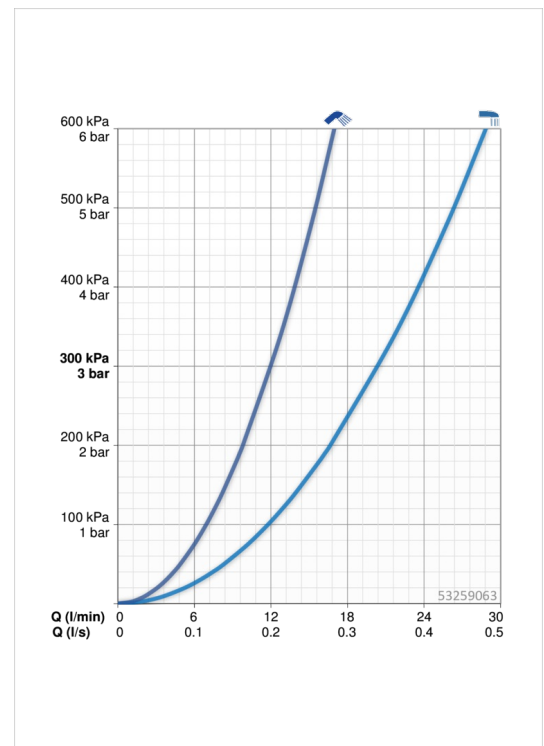

HANSADESIGNO Style

AFWERKSET BAD -EN DOUCHEKRAAN

53259063

EAN: 4057304006999

trim kit single-lever mixer

- Badkamer
- Afbouwset, Eengreeps
- Chroom
- brass
- Eengreeps bediend, Hendel met warm-koud-aanduiding, Debietgreep
- Handdouche, Doucheslang (1750 mm)
- Pulse, Intense, Sensitive
- Terugslagklep
- Roundwalrosette, Sleeve

Technische gegevens

Doorstromingseigenschappen

Doorstroomhoeveelheid bij 3 bar

20.4 / 12.0 l/min

Technische eigenschappen

Warmwatertoevoer
Werkdruk

max. +65°C
0.5-10 bar

Voorschriften

EN-norm
Geluidsklasse

EN 817
I (ISO 3822)