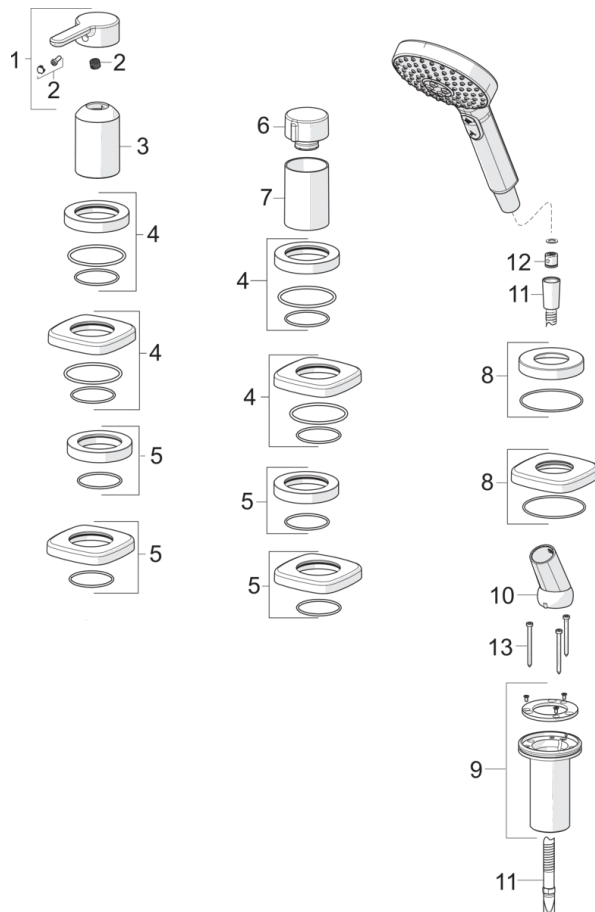

HANSADESIGNO Style

AFWERKSET BAD -EN DOUCHEKRAAN

53259063

EAN: 4057304006999

trim kit single-lever mixer

- Badkamer
- Afbouwset, Eengreeps
- Chroom
- brass
- Eengreeps bediend, Hendel met warm-koud-aanduiding, Debietgreep
- Handdouche, Doucheslang (1750 mm)
- Pulse, Intense, Sensitive
- Terugslagklep
- Roundwalrosette, Sleeve

Technische gegevens

Doorstromingseigenschappen

Doorstroomhoeveelheid bij 3 bar

20.4 / 12.0 l/min

Technische eigenschappen

Warmwatertoevoer
Werkdruk

max. +65°C
0.5-10 bar

Voorschriften

EN-norm
Geluidsklasse

EN 817
I (ISO 3822)

Reserveonderdelen

SP53259083

Naam	Code
01 Hendel	59914574
02 Sierdop	59914573
03 Rosassen	59914572
04 Afdekplaat, 75x75 mm, for Compact	59914675
04 Afdekplaat, d 72 mm, for Compact	59914667
05 Afdekplaat, 75x75 mm	59914676
05 Afdekplaat, d 72 mm	59914668
06 Debiethendel	59914669
07 Rosassen	59914671
08 Afdekplaat, d 72 mm	59914672
08 Afdekplaat, 75x75 mm	59914677
09 Doorvoernippel	59914673
10 Houder	59912282
11 Doucheslang, L=1750, M12x1-1/2	59912281
12 Terugslagklep	59905714
13 Schroef, M4 x 45	59912291