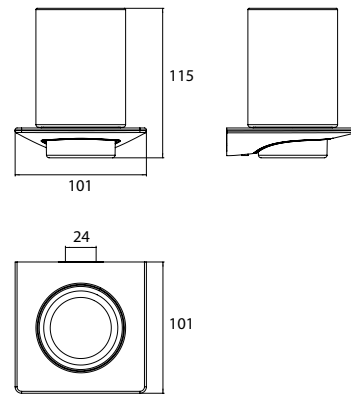

PRODUCTINFORMATIE

Glashouder chrom

Art.nr.1620 001 02

Kristalglas, helder