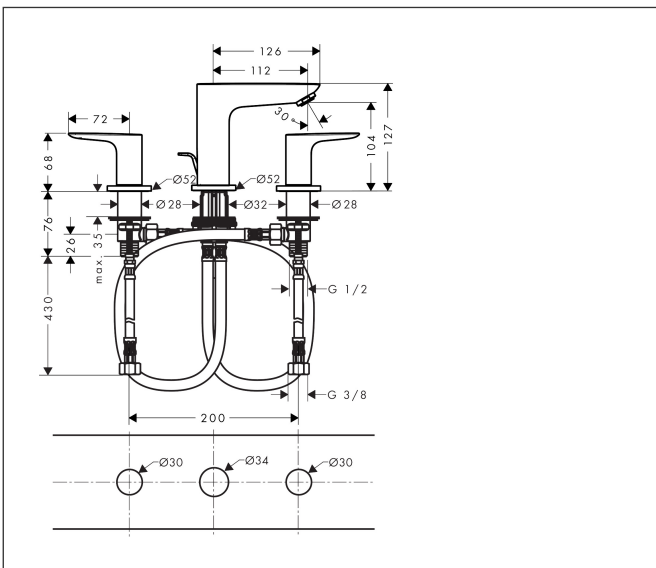

Merk	hansgrohe
Artikelnaam	<b>Talis E</b> 3-gats wastafelkraan met trekwaste
Art.nr.	71733000
Oppervlakte	chrom
Netto prijs	353,54 EUR

## Kenmerken

- ComfortZone: 150
- voorsprong uitloop 112 mm
- uitloophoogte: 104 mm
- greepvariant: rechte greep
- vaste uitloop
- maximale doorstroomhoeveelheid bij 3 bar: 5 l/min
- keramische kranen warm/koud 90°
- pop-up afvoergarnituur G 1 1/4
- materiaal afvoergarnituur: metaal
- EU taxonomie: max 6l/min - draagt substantieel bij aan duurzaamheid

## Maat tekeningen

## Onderdelen voor bouwjaar: >01/16

Pos	Beschrijving	Art.nr.	Prijs
1	uitloop compl.	92785000	118,25
2	perlator M24x1 (5 l/min)	13185000	16,06
3	O-ring 18x2,5	98139000	3,12
4	rozet Ø 53 mm	95272000	54,08
5	O-ring	92768000	4,99
6	O-ring 11x2	98127000	3,12
7	schachtbevestigingsset compl. (Ø 32)	13961000	21,22
8	stelring	97548000	3,12
9	aansluitslang 450 mm M8x0,75 G3/8	97206000	26,73
10	O-ring 7x1,5	98422000	3,12
11	dichtingsset	95581000	4,99
12	greep	92779000	54,08
13	greepadapter m. schroef	94184000	4,99
14	kleurringset, koud / warm	95819000	10,82
15	rozet Ø 52 mm	97285000	42,22
16	moer	92854000	17,26
17	O-Ring 32x2,5	96364000	21,22
18	bovendeel links sluitend	94008000	34,01
19	bovendeel rechts sluitend	94009000	34,01
20	aansluitslang 450 mm M10x1 G3/8	96507000	34,01
21	O-ring 8x1,75	97827000	3,12
22	trekstang	96657000	10,82
a	afvoergarnituur	94139000	74,26
b	schachtverlenging	13898000	66,87