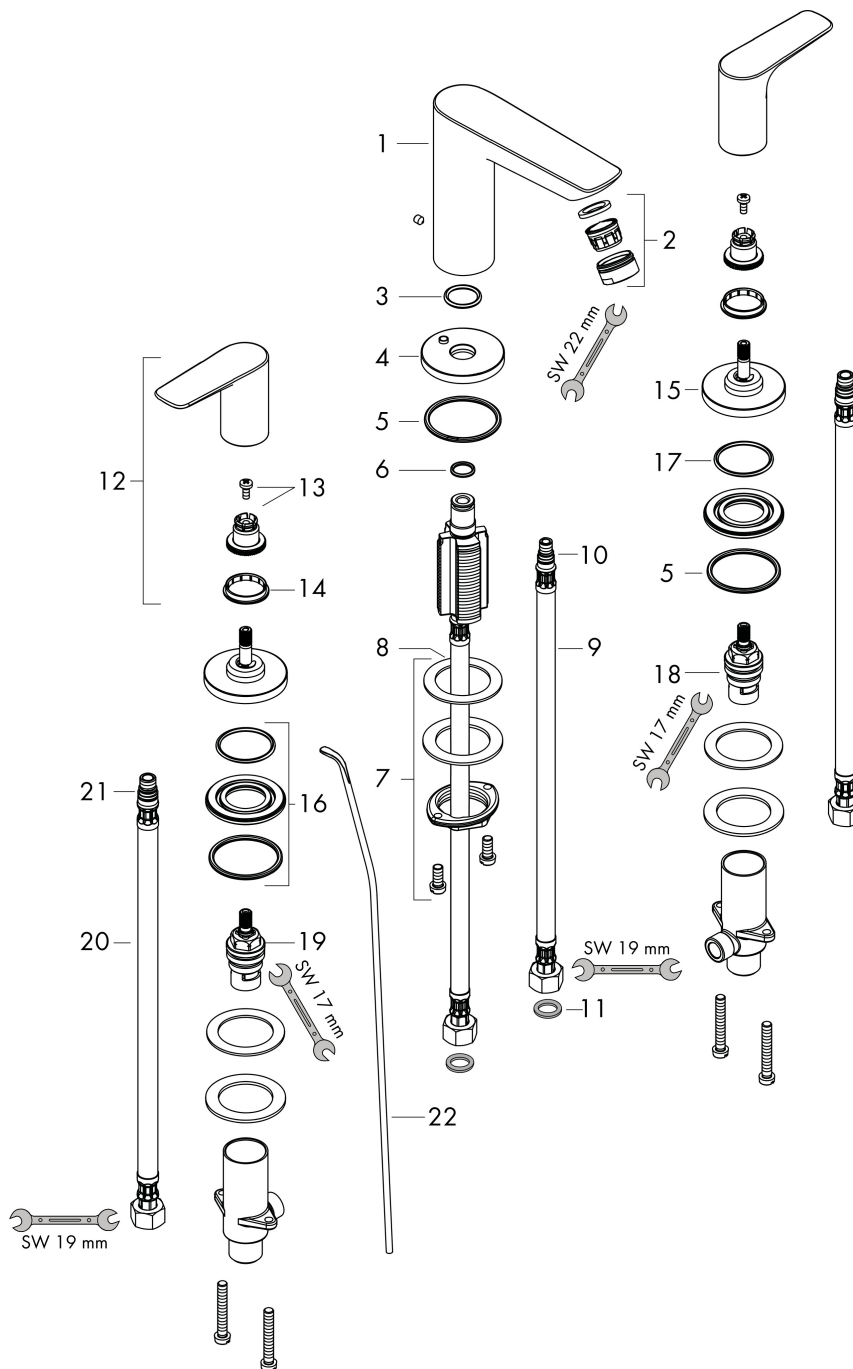

Merk hansgrohe
Artikelnaam **Talis E** 3-gats wastafelkraan met trekwaste
Art.nr. 71733000
Oppervlakte chroom
Netto prijs 353,54 EUR

Explosietekening voor bouwjaar: >01/16

Merk	hansgrohe
Artikelnaam	Talis E 3-gats wastafelkraan met trekwaste
Art.nr.	71733000
Oppervlakte	chrom
Netto prijs	353,54 EUR

Onderdelen voor bouwjaar: >01/16

Pos	Beschrijving	Art.nr.	Prijs
1	uitloop compl.	92785000	118,25
2	perlator M24x1 (5 l/min)	13185000	16,06
3	O-ring 18x2,5	98139000	3,12
4	rozet Ø 53 mm	95272000	54,08
5	O-ring	92768000	4,99
6	O-ring 11x2	98127000	3,12
7	schachtbevestigingsset compl. (Ø 32)	13961000	21,22
8	stelring	97548000	3,12
9	aansluitslang 450 mm M8x0,75 G3/8	97206000	26,73
10	O-ring 7x1,5	98422000	3,12
11	dichtingsset	95581000	4,99
12	greep	92779000	54,08
13	greepadapter m. schroef	94184000	4,99
14	kleurringset, koud / warm	95819000	10,82
15	rozet Ø 52 mm	97285000	42,22
16	moer	92854000	17,26
17	O-Ring 32x2,5	96364000	21,22
18	bovendeel links sluitend	94008000	34,01
19	bovendeel rechts sluitend	94009000	34,01
20	aansluitslang 450 mm M10x1 G3/8	96507000	34,01
21	O-ring 8x1,75	97827000	3,12
22	trekstang	96657000	10,82
a	afvoergarnituur	94139000	74,26
b	schachtverlenging	13898000	66,87