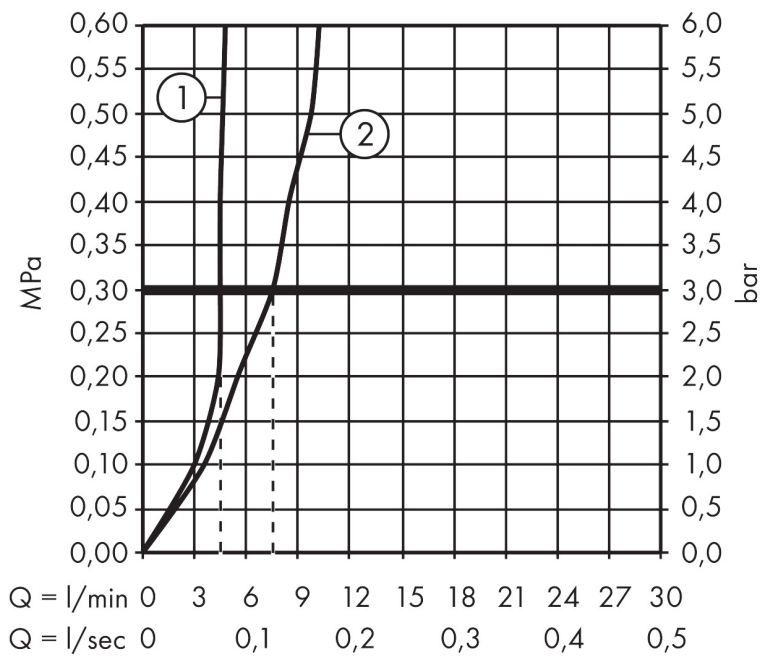

Merk hansgrohe
Artikelnaam **Talis E** 3-gats wastafelkraan met trekwaste
Art.nr. 71733000
Oppervlakte chroom
Netto prijs 353,54 EUR

Stroomschema

1 With flow limiter

2 Zonder doorstroombgrenzer