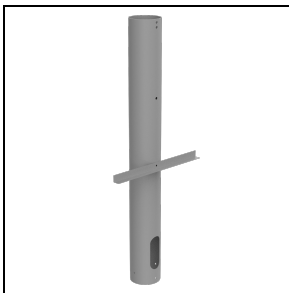

Verplichte accessoires

KHA CITY 26

3114957

Sokkel in thermisch verzinkt staal aan de vloer te bevestigen.