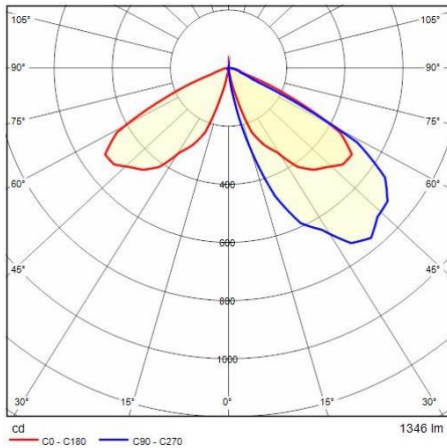

Fotometrische gegevens