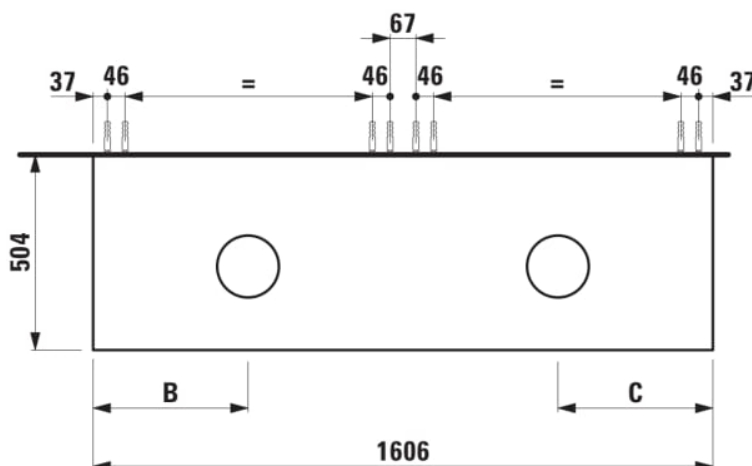

TECHNISCHE TEKENINGEN