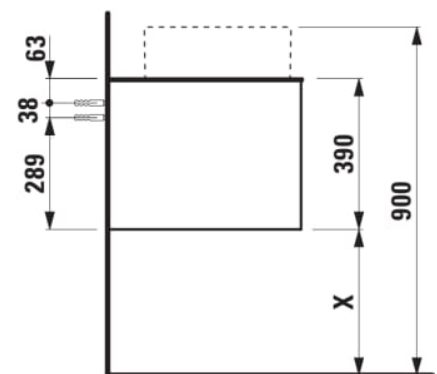

TECHNISCHE TEKENINGEN