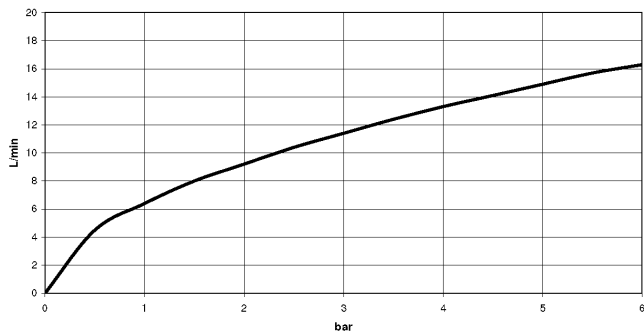

UP-Einhandbatterie mit Abdeckplatte mit integriertem Brauseanschluss - Dark SERIENSPEZIFISC
Brass gebürstet

36 046 660

UP-Einhandbatterie mit Abdeckplatte mit integriertem Brauseanschluss - Dark SERIENSPEZIFISC
Brass gebürstet

36 046 660

UP-Einhandbatterie mit Abdeckplatte mit integriertem Brauseanschluss - Dark SERIENSPEZIFISC
Brass gebürstet

36 046 660
 mm [inches]

Durchflussdiagramm

Zertifikate

LGA_38

UP-Einhandbatterie mit Abdeckplatte mit integriertem Brauseanschluss - Dark SERIENSPEZIFISC
Brass gebürstet