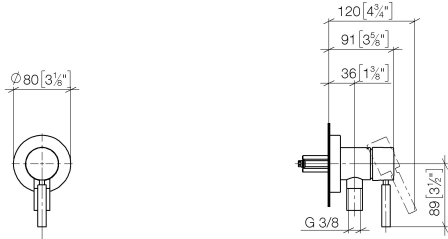

UP-Einhandbatterie mit Abdeckplatte mit integriertem Brauseanschluss - Dark SERIENSPEZIFISC
Brass gebürstet

36 046 660

UP-Einhandbatterie mit Abdeckplatte mit integriertem Brauseanschluss - Dark SERIENSPEZIFISC
Brass gebürstet

36 046 660

UP-Einhandbatterie mit Abdeckplatte mit integriertem Brauseanschluss - Dark SERIENSPEZIFISC
Brass gebürstet

36 046 660
 mm [inches]

Durchflussdiagramm

Zertifikate

LGA_38

UP-Einhandbatterie mit Abdeckplatte mit integriertem Brauseanschluss - Dark SERIENSPEZIFISC
Brass gebürstet