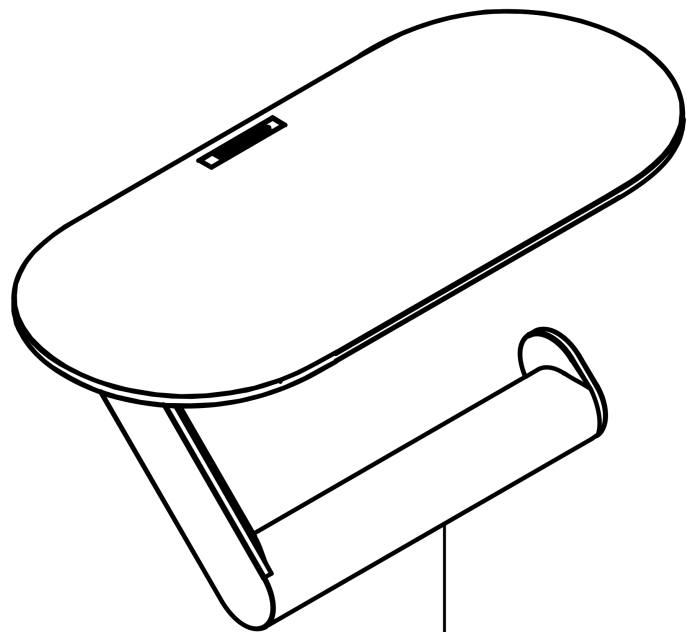

WallStoris bundelset toilet

Finish: **Mat wit** Artikelnummer: **27969700**

Beschrijving

- bestaat uit: closetrolhouder, closetborstelhouder
- van kunststof geheel gekleurd
- materiaal inkeping: mat kunststof
- verwijderbare container en makkelijk schoon te maken
- inclusief closetborstel
- borstelkop zwart
- open vorm - toiletpapier kan makkelijk worden opgehangen
- geschikt voor rolbreedte tot 122 mm
- met opbergmogelijkheid
- aanbrengwijze - lijmen of boren
- inclusief lijmsset
- verborgen bevestiging

WallStoris
bundelset toilet

Finish: Mat wit Artikelnummer: 27969700

Explosietekening

Bouwjaar: >04/22

1

2

WallStoris
bundelset toiletFinish: **Mat wit** Artikelnummer: **27969700****Reserveonderdelenlijst**