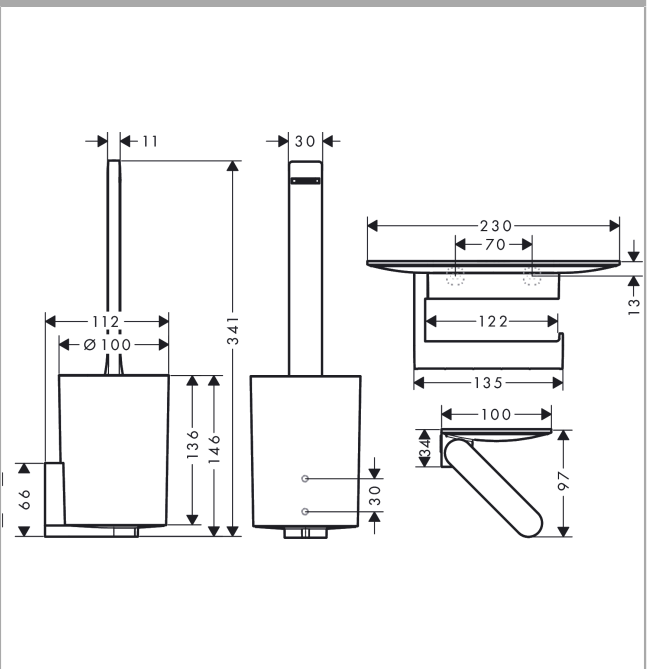

WallStoris bundelset toilet

Finish: **Mat wit** Artikelnummer: **27969700**

Beschrijving

- bestaat uit: closetrolhouder, closetborstelhouder
- van kunststof geheel gekleurd
- materiaal inkeping: mat kunststof
- verwijderbare container en makkelijk schoon te maken
- inclusief closetborstel
- borstelkop zwart
- open vorm - toiletpapier kan makkelijk worden opgehangen
- geschikt voor rolbreedte tot 122 mm
- met opbergmogelijkheid
- aanbrengwijze - lijmen of boren
- inclusief lijmsset
- verborgen bevestiging

WallStoris
bundelset toilet

Finish: Mat wit Artikelnummer: 27969700

Explosietekening

Bouwjaar: >04/22

1

2

WallStoris
bundelset toiletFinish: **Mat wit** Artikelnummer: **27969700****Reserveonderdelenlijst**