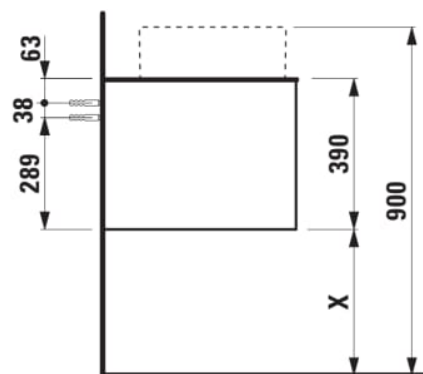

DESSINS TECHNIQUES