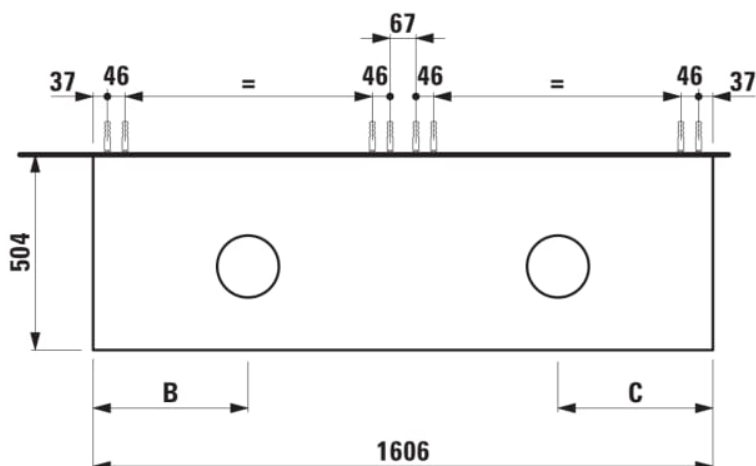

DESSINS TECHNIQUES