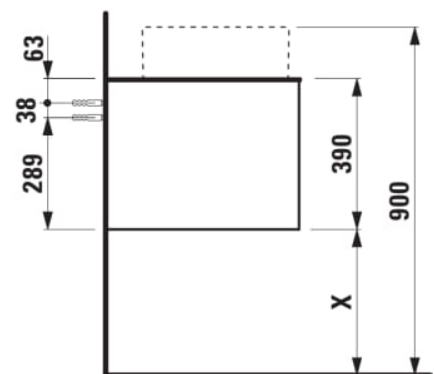

ARUN

Onderbouwkast 1606X504mm, 2 lades, cutout links en rechts, Piasentina Grigio top

AFMETINGEN

Lengte	1605 mm
Breedte	505 mm
Hoogte	390 mm

KLEUR EN AFWERKING

 250 Licht eiken
--

Deuren en lades combinatie : 2 lades

Positie wastafel : Links, Rechts

Type installatie : Wandhangend

Materiaal : MDF

Structuur meubelen : Lades

Netto gewicht / kg : 68

Systeem voor sluiten en openen : Softclose lades

TECHNISCHE TEKENINGEN

TE COMBINEREN MET

Lade-indeling

H4925920970001

ARUN