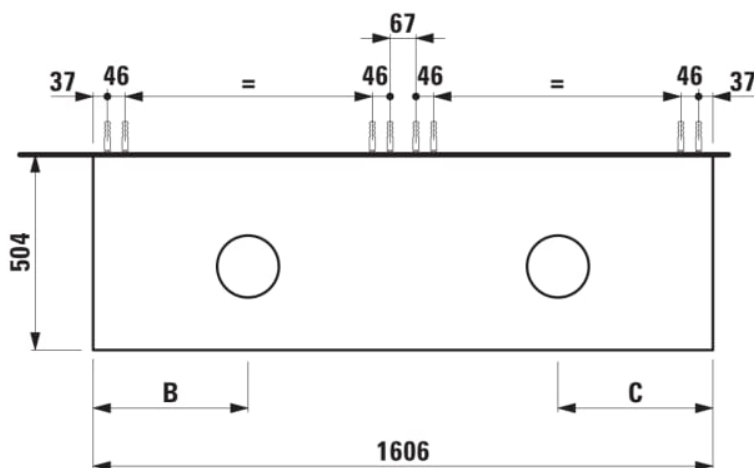

ARUN

Onderbouwkast 1606X504mm, 2 lades, cutout links en rechts, Piasentina Grigio top

AFMETINGEN

Lengte	1605 mm
Breedte	505 mm
Hoogte	390 mm

KLEUR EN AFWERKING

 250 Licht eiken
--

Deuren en lades combinatie : 2 lades

Positie wastafel : Links, Rechts

Type installatie : Wandhangend

Materiaal : MDF

Structuur meubelen : Lades

Netto gewicht / kg : 68

Systeem voor sluiten en openen : Softclose lades

TECHNISCHE TEKENINGEN

TE COMBINEREN MET

Lade-indeling

H4925920970001

ARUN