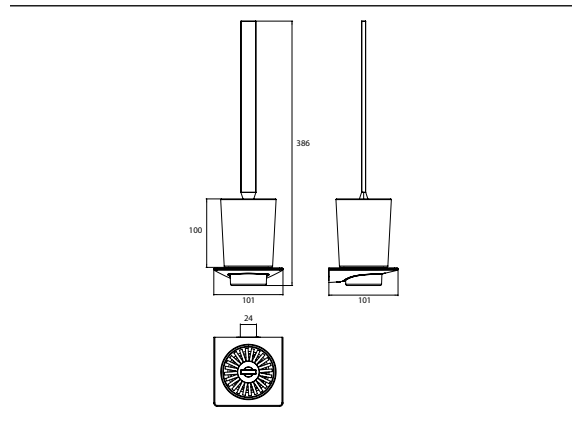

## PRODUCTINFORMATIE

Toiletborstelgarnituur, kristalglas gesatineerd, borstelgreep chroom, wandmodel chroom

Art.nr.1615 001 02