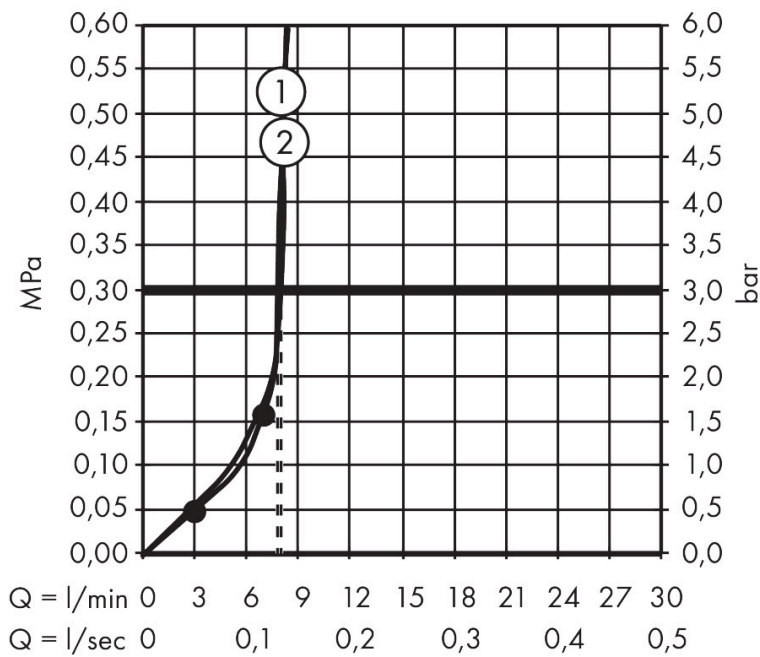

Merk hansgrohe
Artikelnaam **Pulsify S Puro** Showerpipe 260 1jet EcoSmart met Ecostat Fine en handdouche
3jet
Art.nr. 24237670
Oppervlakte Mat zwart
Netto prijs 1.024,46 EUR

Stroomschema