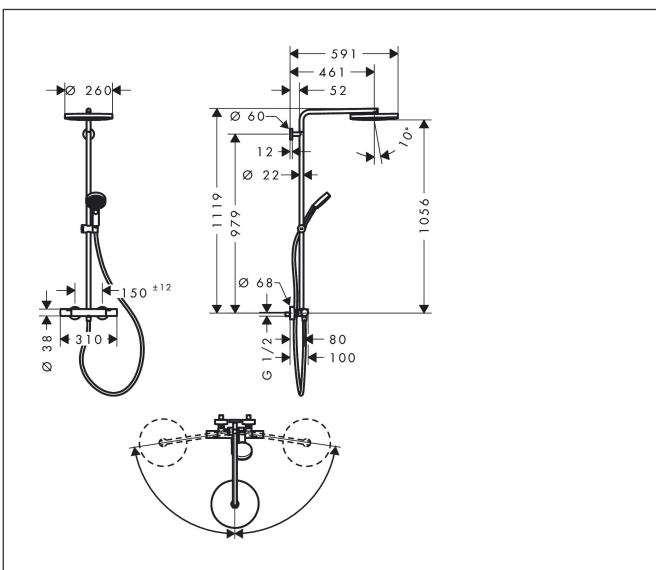

Merk	hansgrohe
Artikelnaam	<b>Pulsify S Puro</b> Showerpipe 260 1jet EcoSmart met Ecostat Fine en handdouche
	3jet
Art.nr.	24237670
Oppervlakte	Mat zwart
Netto prijs	1.024,46 EUR

## Maat tekeningen

## Kenmerken

- bestaat uit: hoofddouche, handdouche, douchethermostaat, douchestang, schuifstuk, doucheslang
- hoofddouche Pulsify 260 1jet
- afmeting straalplaatoppervlak hoofddouche: 260 mm
- straalsoort hoofddouche: PowderRain
- oppervlak straalplaat: grafiet
- Snelle afvoer laat de hoofddouche leeglopen wanneer deze 10° of meer gekanteld is.
- afneembare douchekop
- functie van: 7 l/min
- straalsoort handdouche: PowderRain, IntenseRain, massages-traal
- maximale doorstroomhoeveelheid van handdouche bij 3 bar: 8 l/min
- maximale doorstroomhoeveelheid voor Showerpipe bij 3 bar: 8 l/min
- minimale bedrijfsdruk: 1,6 bar
- maximale bedrijfsdruk: 10 bar
- kogelgewricht: hoek hoofddouche verstelbaar
- in hoogte verstelbaar schuifstuk met vergrendelend push-schuifstuk
- schuifknop draaibaar op de buis voor links- of rechtsom draaien
- lengte douchearm hoofddouche: 460 mm
- draaibare douchearm

## Onderdelen voor bouwjaar: >06/24

Pos	Beschrijving	Art.nr.	Prijs
35	terugslagklep (drukbestendig tot 2 MPa)	93136000	25,70
36	terugslagklep	96737000	25,70
37	O-ring 17x1,5	98137000	3,00
38	zeefdichting	96922000	7,70
39	rozet Ø 68 mm	96467670	24,90
40	S-koppelingenset (±12 mm)	94140000	40,60
41	slagdemper	96429000	4,80