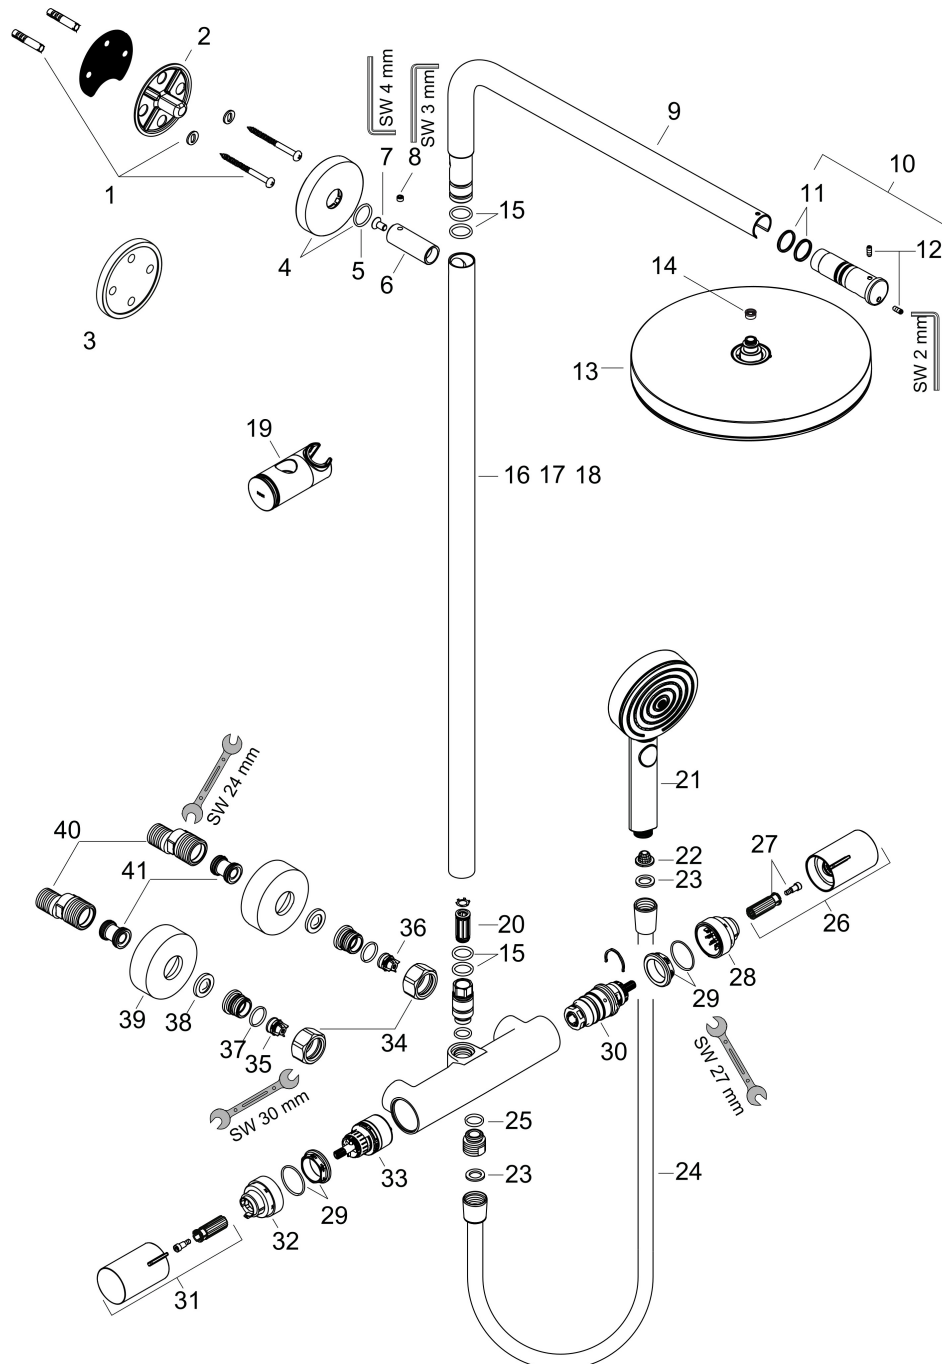

Merk	hansgrohe
Artikelnaam	Pulsify S Puro Showerpipe 260 1jet EcoSmart met Ecostat Fine en handdouche
Art.nr.	3jet 24237670
Oppervlakte	Mat zwart
Netto prijs	1.024,46 EUR

Explosietekening voor bouwjaar: >06/24