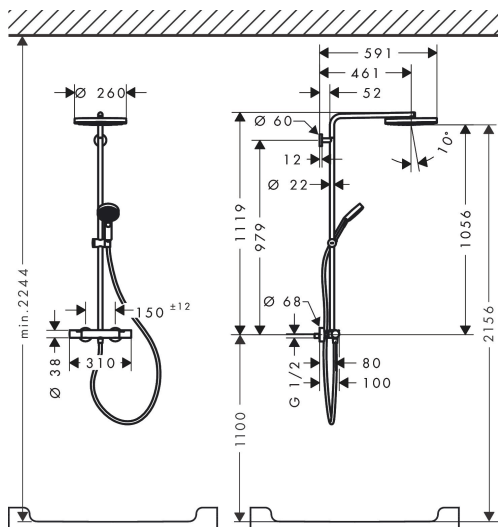

Merk	hansgrohe
Artikelnaam	Pulsify S Puro Showerpipe 260 1jet EcoSmart met Ecostat Fine en handdouche 3jet
Art.nr.	24237670
Oppervlakte	Mat zwart
Netto prijs	1.024,46 EUR

Installatievoorbeelden

i Afmetingen kunnen variëren vanwege keramische toleranties die verband houden met het productieproces.