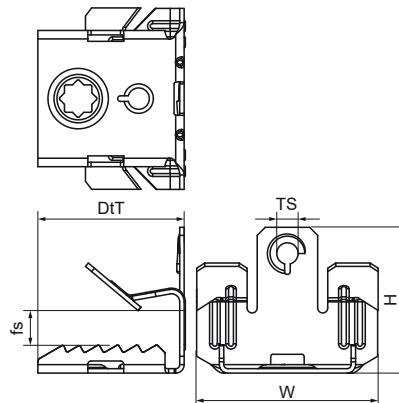

Walraven Britclips® FU

(J1005)

voor flens

Voordelen & kenmerken

- Voor een degelijke bevestiging aan flenzen zonder boren of lassen
- Geschikt voor horizontale en verticale flenzen
- met binnendraad M6
- Materiaal: verenstaal (type CS70)
- oppervlaktebehandeling: Delta-Tone 9000 (480 uur)

Productnummer	Schroefdraad maat	Totale hoogte	Totale breedte	Totale diepte	Max. toegestane belasting Faz
Referentie letter	TS	H	W	DeT	Fa,z
Eenheid beschrijving		mm	mm	mm	N
51420607	M6	23	45	37,5	450
51420613	M6	28	45	37,5	450
51420620	M6	44	45	37,5	450
51420663	M6	28	45	37,5	450