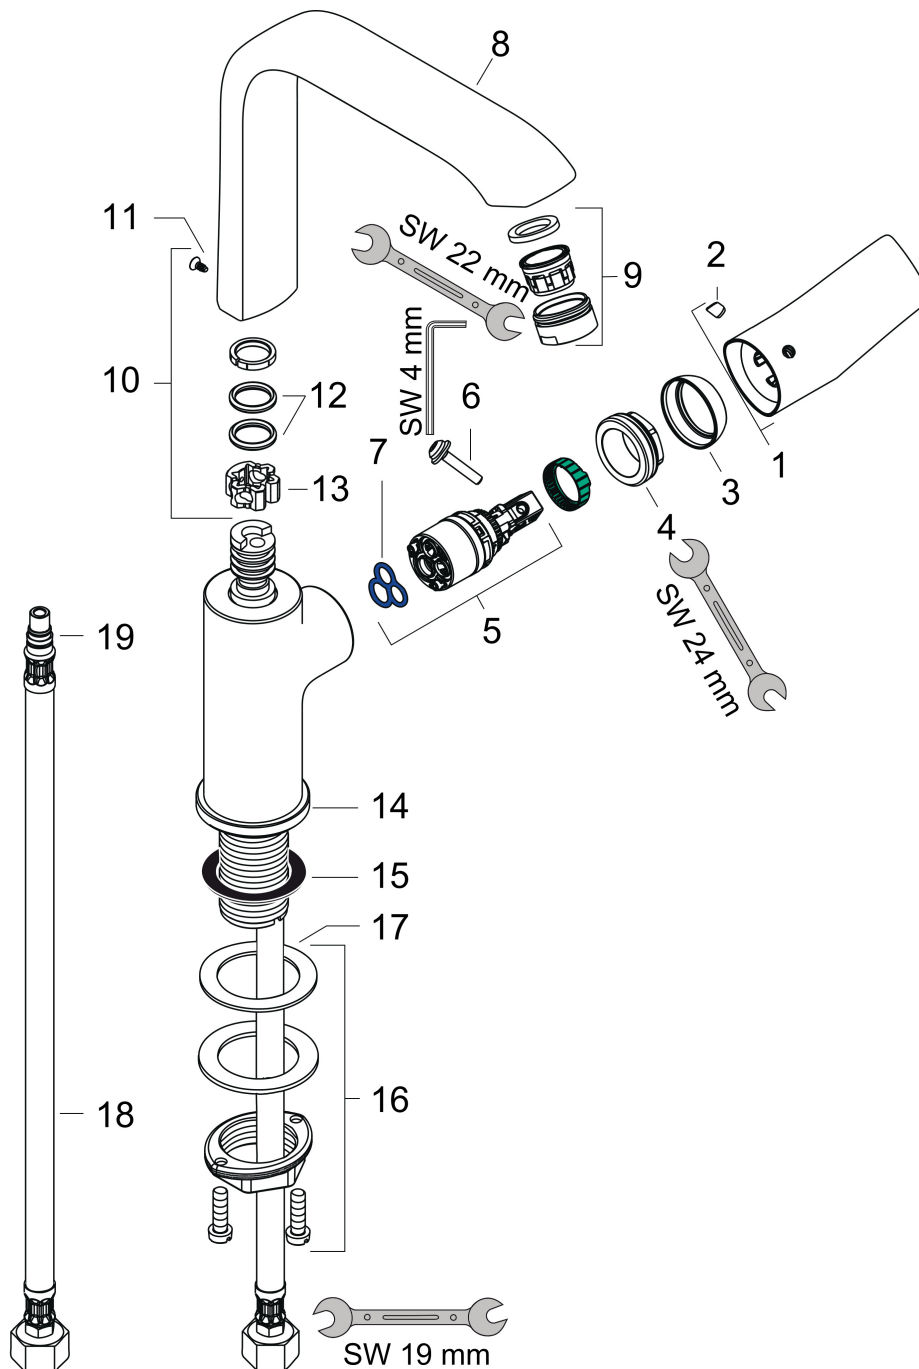

## Stroomschema

1 With flow limiter

2 Zonder doorstroombgrenzer

|             |  |
|-------------|--|
| Merk        | hansgrohe  |
| Artikelnaam | <b>Metris</b> ééngreeps wastafelmengkraan 230 draaibare uitloop en PushOpen afvoerplug |
| Art.nr.     | 31187000   |
| Oppervlakte | chrom  |
| Netto prijs | 400,28 EUR   |

## Explosietekening voor bouwjaar: >01/11

|             |  |
|-------------|--|
| Merk        | hansgrohe  |
| Artikelnaam | <b>Metris</b> ééngreeps wastafelmengkraan 230 draaibare uitloop en PushOpen afvoerplug |
| Art.nr.     | 31187000   |
| Oppervlakte | chroom   |
| Netto prijs | 400,28 EUR   |