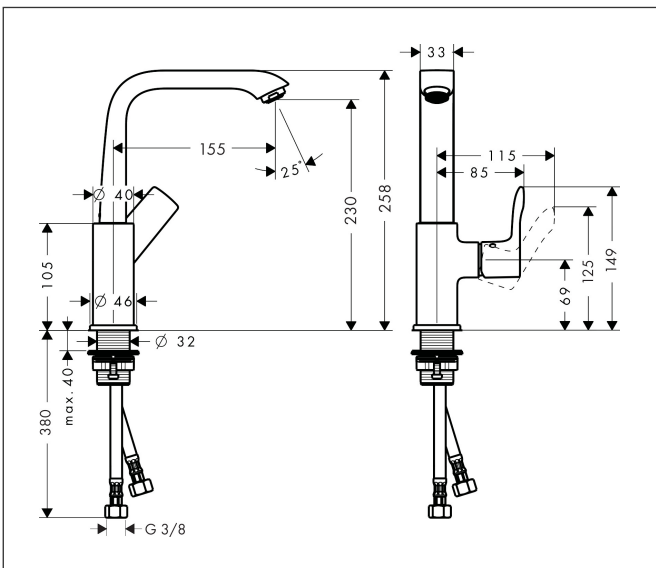

|             |  |
|-------------|--|
| Merk        | hansgrohe  |
| Artikelnaam | <b>Metris</b> ééngreeps wastafelmengkraan 230 draaibare uitloop en PushOpen afvoerplug |
| Art.nr.     | 31187000   |
| Oppervlakte | chrom  |
| Netto prijs | 400,28 EUR   |

## Maat tekeningen

## Kenmerken

- ComfortZone: 230
- voorsprong uitloop 155 mm
- uitloophoogte: 230 mm
- greepvariant: rechte greep
- met draaibare uitloop
- draaibereik met draaibare uitloop van 120° voor meer bewegingsvrijheid
- straalsoort: normale straal
- maximale doorstroomhoeveelheid bij 3 bar: 5 l/min
- keramisch kardoes
- push-open afvoergarnituur G 1¼
- materiaal afvoergarnituur: metaal
- de greep bevindt zich onderaan aan de zijkant van de kraan (niet geschikt voor waskommen)
- EU taxonomie: max 6l/min - draagt substantieel bij aan duurzaamheid