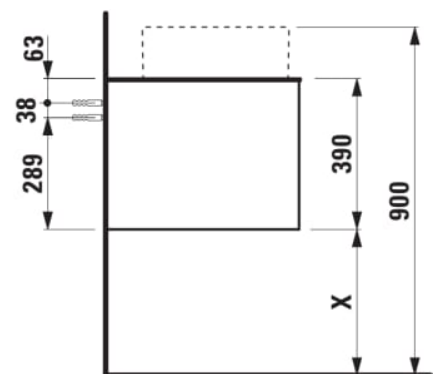

TECHNISCHE TEKENINGEN