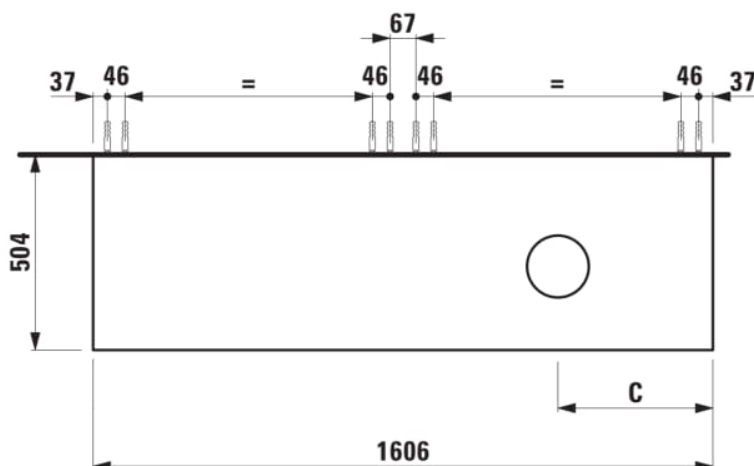

TECHNISCHE TEKENINGEN