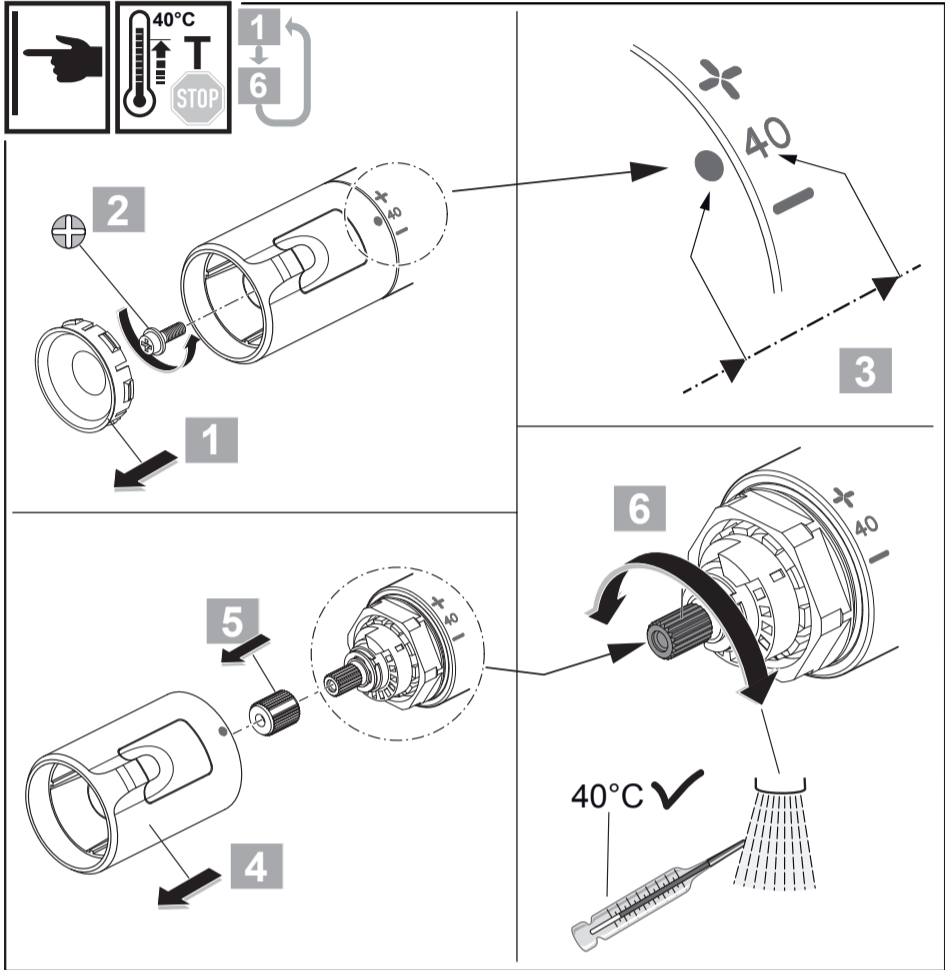

Pos.	Part No.
1	A 861 382 AA
2	A 861 371 NU
3	A 861 373 NU
4	A 861 245 NU
5	A 861 374 NU
6	A 861 372 NU
7	B 960 242 AA
8	BE 175 AA
9	B 2231 AA
10	B 960 976 AA
11	B 960 972 AA
12	A 7215 AA
13	A 861 816 AA

<https://www.idealstandard.com>

	P	bar		MAX. 10		5			Q	(3 bar)
	T	°C		MAX. 80		65			l/min	8