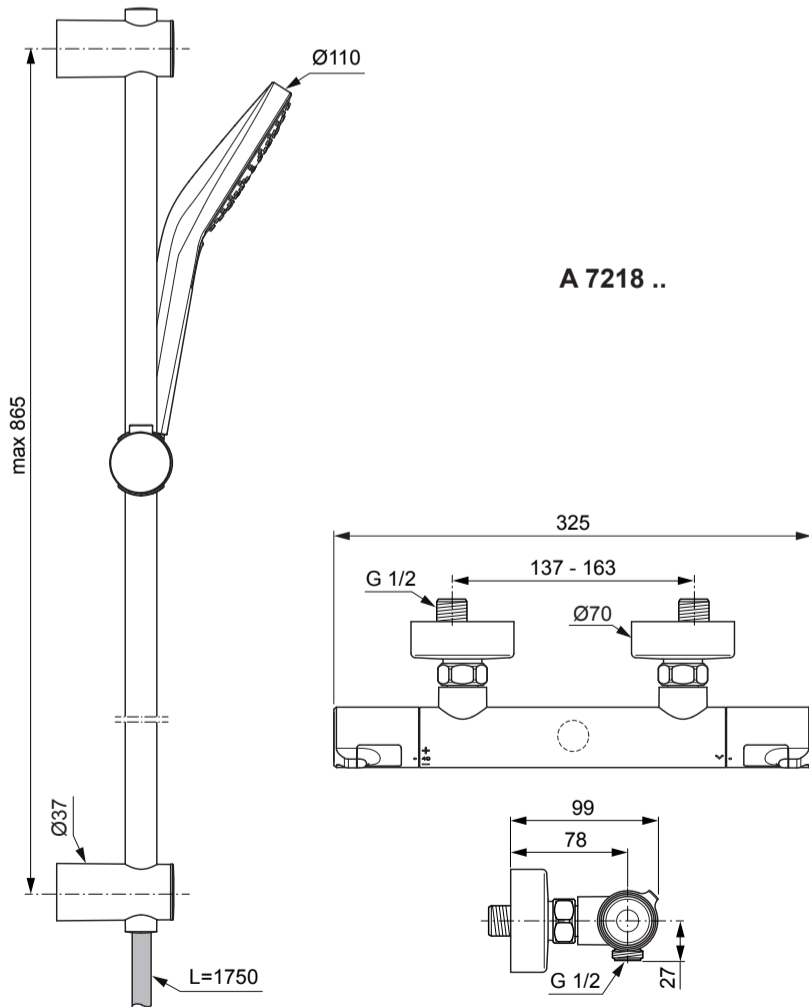

Spare Parts / Ersatzteile / Pièces de recharge / Pezzi di Ricambio / Piezas de requesto /
Parte de reposição / Reserveonderdelen / Reservdelar / Reservedeler / Varaosat /
Vraosat / Varahlutir / Ανταλλακτικά / Yedek Parçalar / Náhradní díly / Náhradné diely /
Nadomestni deli / Резервни части / Запчасти / Części Zapasowe / Piese de schimb
/ Rendelhető alkatrészek / Запасні частини / Reservni delovi / Резервни делови /
Резервни делови / Atsarginių dalių / Tellitavad varuosad / Rezervju daļi

Pos.	Part No.
1	A 861 382 AA
2	A 861 371 NU
3	A 861 373 NU
4	A 861 245 NU
5	A 861 374 NU
6	A 861 372 NU
7	B 960 242 AA
8	BE 175 AA
9	B 2231 AA
10	B 960 976 AA
11	B 960 972 AA
12	A 7215 AA
13	A 861 816 AA

Ideal Standard

CERATHERM T50
A 7217 .. A7218 ..

0724 / A 868 554
Made in Germany

A 7218 ..

A 7217 ..

Ideal Standard International NV
Corporate Village – Gent Building
Da Vincilaan 2
1935 Zaventem
Belgium

<https://www.idealstandard.com>