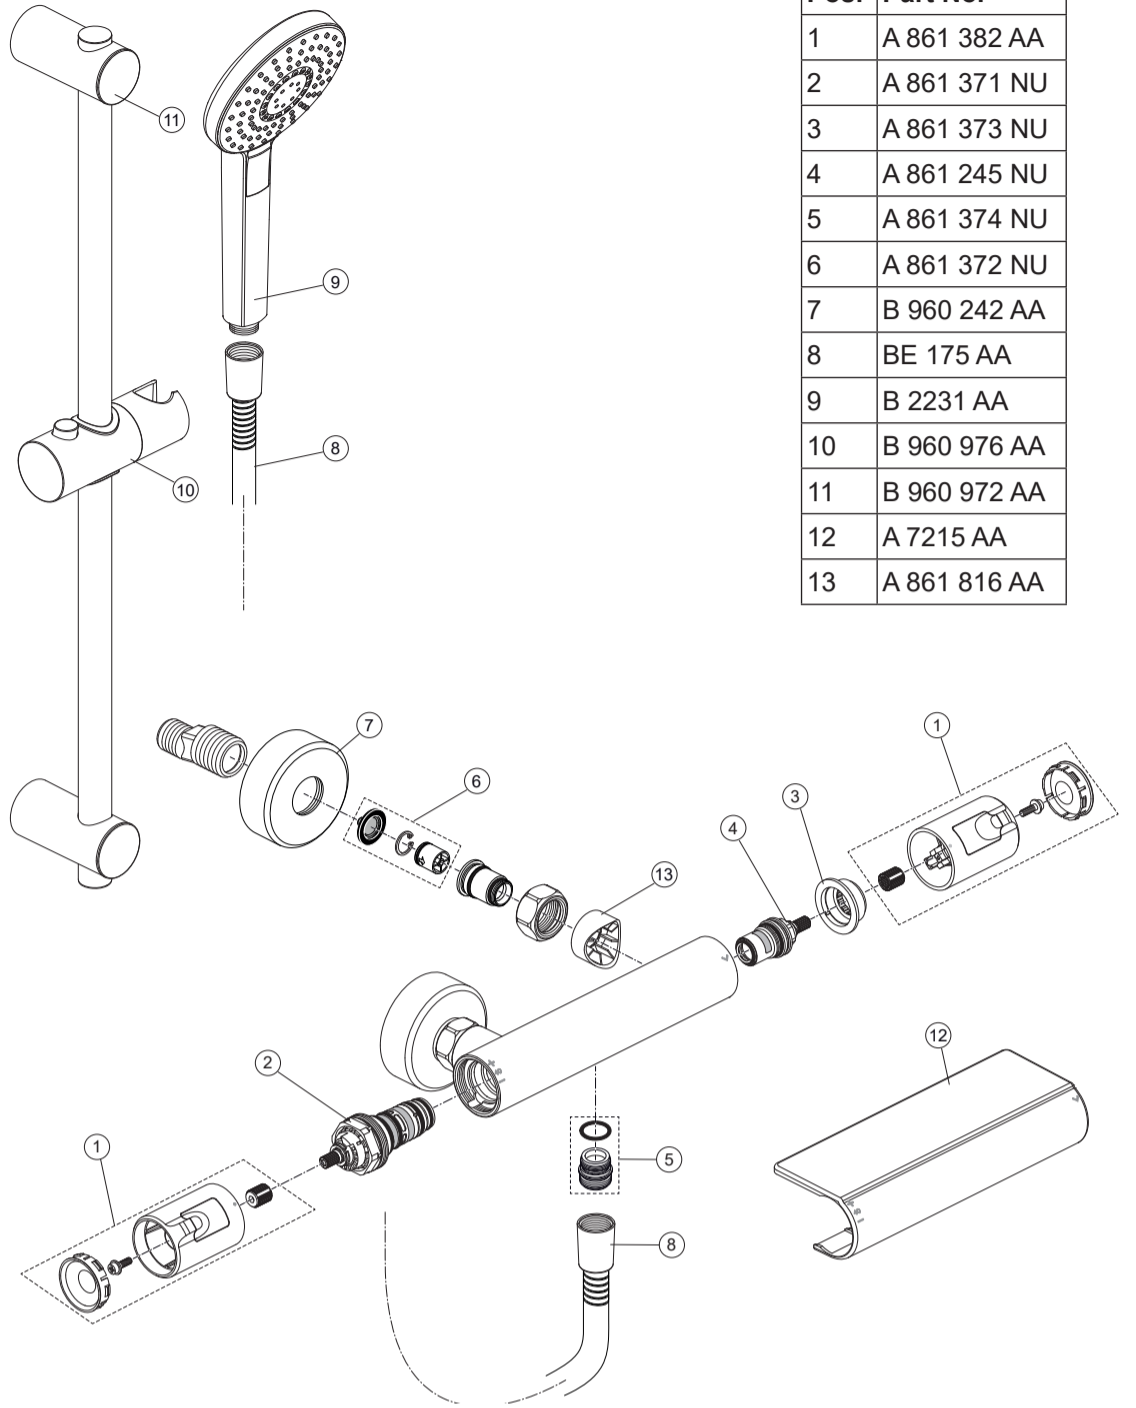

Pos.	Part No.
1	A 861 382 AA
2	A 861 371 NU
3	A 861 373 NU
4	A 861 245 NU
5	A 861 374 NU
6	A 861 372 NU
7	B 960 242 AA
8	BE 175 AA
9	B 2231 AA
10	B 960 976 AA
11	B 960 972 AA
12	A 7215 AA
13	A 861 816 AA

Ideal Standard

CERATHERM T50
 A 7217 .. A7218 ..

0724 / A 868 554
 Made in Germany

A 7218 ..

A 7217 ..

Ideal Standard International NV
 Corporate Village – Gent Building
 Da Vincilaan 2
 1935 Zaventem
 Belgium

<https://www.idealstandard.com>

	P	bar		MAX. 10		5			Q	(3 bar)
	T	°C		MAX. 80		65			l/min	8