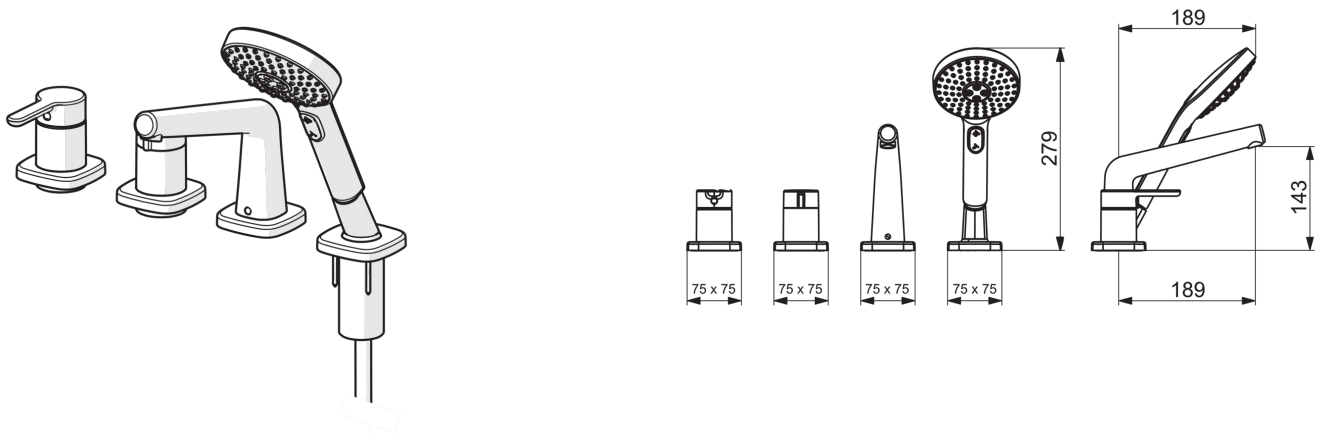

HANSADESIGNO Style

AFWERKSET BAD -EN DOUCHEKRAAN

53122083

EAN: 4057304007026

trim kit single-lever mixer

- Badkamer
- Eengreeps
- Chroom
- brass
- Eengreeps bediend, Hendel met warm-koud-aanduiding, Debietgreep
- Draaiknop omstelling, Geïntegreerde omstelling met debietregeling
- Handdouche, Doucheslang (1750 mm)
- Pulse, Intense, Sensitive
- Terugslagklep
- S-koppelingen met rozetten
- Softedgewallrosette, Sleeve

Technische gegevens

Doorstromingseigenschappen

Doorstroomhoeveelheid bij 3 bar

20.4 / 13.2 l/min

Technische eigenschappen

DN-maat
Warmwatertoevoer
Werkdruk

DN15
max. +65°C
0.5-10 bar

Voorschriften

EN-norm
Geluidsklasse

EN 817
I (ISO 3822)

Reserveonderdelen

SP53122083

	Naam	Code
01	Hendel	59914574
02	Sierdop	59914573
03	Rosassen	59914572
04	Afdekplaat, d 72 mm, for Compact	59914667
04	Afdekplaat, 75x75 mm, for Compact	59914675
05	Afdekplaat, d 72 mm	59914668
05	Afdekplaat, 75x75 mm	59914676
06	Debiethendel	59914669
07	Rosassen	59914671
08	Uitloop	59914674
09	Fitting ring for aerator	59914645
10	Mousseur, M18.5x1	59914662
11	O-ring, d 18x2	59913291
12	Binnendeel temperatuurhendel	59911840
13	Schroef, M6x5, SW3	59912916
14	Afdekplaat, 75x75 mm	59914678
14	Afdekplaat, d 72 mm	59913278
15	Afdekplaat, 75x75 mm	59914677
15	Afdekplaat, d 72 mm	59914672
16	Doorvoernippel	59914673
17	Houder	59912282
18	Doucheslang, L=1750, M12x1-1/2	59912281
19	Terugslagklep	59905714
20	Schroef, M4 x 45	59912291