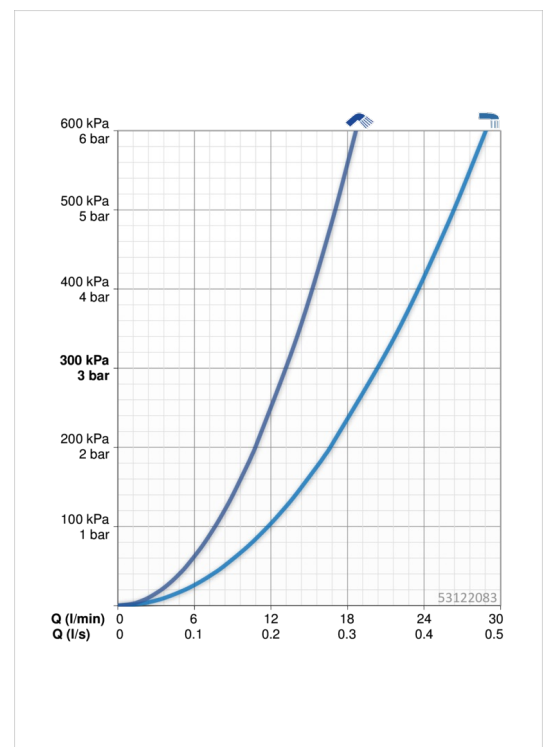

HANSADESIGNO Style

AFWERKSET BAD -EN DOUCHEKRAAN

53122083

EAN: 4057304007026

trim kit single-lever mixer

- Badkamer
- Eengreeps
- Chroom
- brass
- Eengreeps bediend, Hendel met warm-koud-aanduiding, Debietgreep
- Draaiknop omstelling, Geïntegreerde omstelling met debietregeling
- Handdouche, Doucheslang (1750 mm)
- Pulse, Intense, Sensitive
- Terugslagklep
- S-koppelingen met rozetten
- Softedgewallrosette, Sleeve

Technische gegevens

Doorstromingseigenschappen

Doorstroomhoeveelheid bij 3 bar

20.4 / 13.2 l/min

Technische eigenschappen

DN-maat
Warmwatertoevoer
Werkdruk

DN15
max. +65°C
0.5-10 bar

Voorschriften

EN-norm
Geluidsklasse

EN 817
I (ISO 3822)