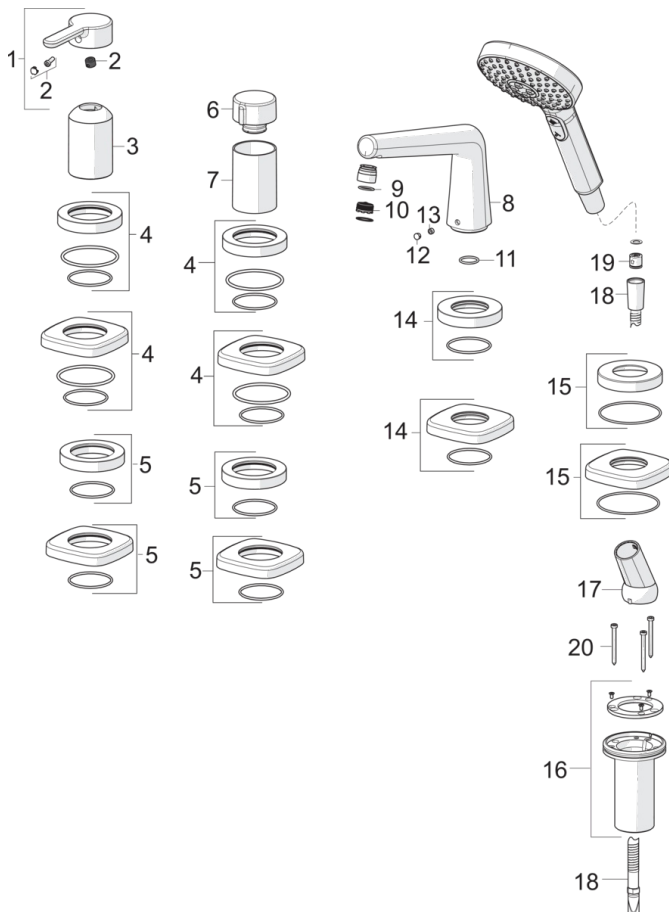

HANSADESIGNO Style

AFWERKSET BAD -EN DOUCHEKRAAN

53122083

EAN: 4057304007026

trim kit single-lever mixer

- Badkamer
- Eengreeps
- Chroom
- brass
- Eengreeps bediend, Hendel met warm-koud-aanduiding, Debietgreep
- Draaiknop omstelling, Geïntegreerde omstelling met debietregeling
- Handdouche, Doucheslang (1750 mm)
- Pulse, Intense, Sensitive
- Terugslagklep
- S-koppelingen met rozetten
- Softedgewallrosette, Sleeve

Technische gegevens

Doorstromingseigenschappen

Doorstroomhoeveelheid bij 3 bar

20.4 / 13.2 l/min

Technische eigenschappen

DN-maat
Warmwatertoevoer
Werkdruk

DN15
max. +65°C
0.5-10 bar

Voorschriften

EN-norm
Geluidsklasse

EN 817
I (ISO 3822)

Reserveonderdelen

SP53122083

	Naam	Code
01	Hendel	59914574
02	Sierdop	59914573
03	Rosassen	59914572
04	Afdekplaat, d 72 mm, for Compact	59914667
04	Afdekplaat, 75x75 mm, for Compact	59914675
05	Afdekplaat, d 72 mm	59914668
05	Afdekplaat, 75x75 mm	59914676
06	Debiethendel	59914669
07	Rosassen	59914671
08	Uitloop	59914674
09	Fitting ring for aerator	59914645
10	Mousseur, M18.5x1	59914662
11	O-ring, d 18x2	59913291
12	Binnendeel temperatuurhendel	59911840
13	Schroef, M6x5, SW3	59912916
14	Afdekplaat, 75x75 mm	59914678
14	Afdekplaat, d 72 mm	59913278
15	Afdekplaat, 75x75 mm	59914677
15	Afdekplaat, d 72 mm	59914672
16	Doorvoernippel	59914673
17	Houder	59912282
18	Doucheslang, L=1750, M12x1-1/2	59912281
19	Terugslagklep	59905714
20	Schroef, M4 x 45	59912291