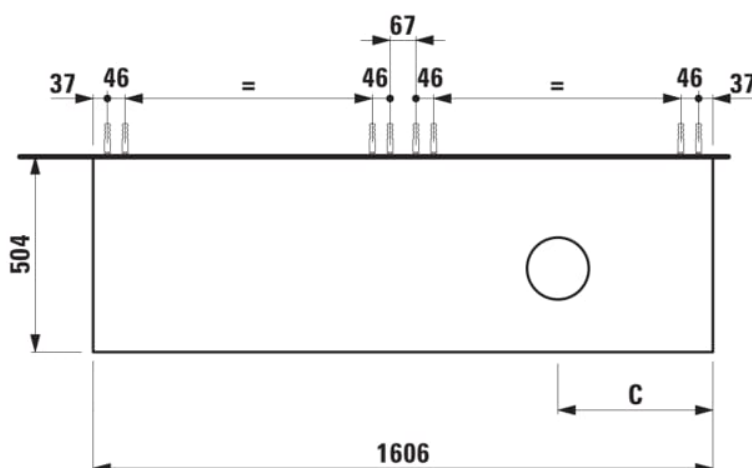

DESSINS TECHNIQUES