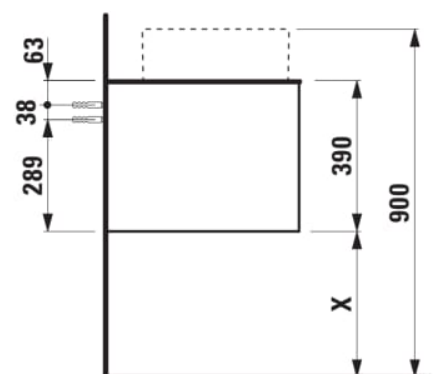

DESSINS TECHNIQUES