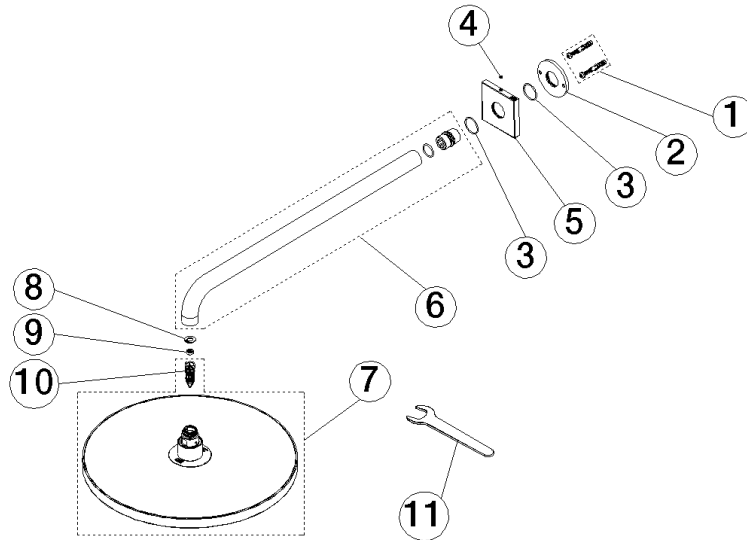

28 676 670 Produktversion ab 01.04.2025

- Regenbrause Ø 300 mm
- Material Regenbrause: Metall
- PURE RAIN, Durchfluss max. 6,8 l/min (bei 3 Bar)
- Funktion ab: 6 l/min
- mit Leerlauf-Funktion
- mit Antikalk-System

Technische Daten:

- Ausladung 450 mm
- Rosette 65 x 65 mm
- Anschluss 1/2"

Hinweise:

- Dieses Produkt leistet einen Beitrag zur Erfüllung der Vorgaben von nachhaltigen Gebäudezertifizierungen, z.B. LEED®, BREEAM®, DGNB

Empfohlenes Zubehör

- UP-Wandwinkel -** 35 085 970 90
 - Min. Einbautiefe 90 mm
 - Max. Einbautiefe 163 mm

Durchflussdiagramm

Ersatzteilstückliste

| Nr. | Artikelnummer | Benennung | Verbaumenge | Lieferzeit |
|-----|--------------------|--|-------------|------------|
| 5 | 09 27 67 015-42 | Rosette 65 x 65 x 9 mm - Bronze gebürstet (PVD) | 1,00 | 60 |
| 9 | 09 23 01 102 90 | Durchflussbegrenzer Ø 9,6 x 4,6 mm, 6,8 l/min. - | 1,00 | 2 |
| 6 | 90 11 03 070 00-42 | Rohr 462 x 61 x 24 mm - Bronze gebürstet (PVD) | 1,00 | 20 |
| 1 | 04 30 31 032 00 90 | Befestigungssatz Schraube 4 x 35 mm - | 1,00 | 2 |
| 4 | 90 31 11 038 00 90 | Befestigung Gewindestift mit Innensechskant mit Ringschneide M4 x 3 mm - | 1,00 | 2 |
| 8 | 09 16 01 014 90 | Ring Sicherungsring Ø 15 x 1 mm - | 1,00 | 2 |
| 10 | 04 18 40 276 00 90 | Rohrbelüfter ohne Durchflussbegrenzer Ø 14 x 37,5 mm, ohne Begrenzung - | 1,00 | 2 |
| 2 | 09 17 20 120 90 | Anschluss Ø 56,50 x 5 mm - | 1,00 | 2 |
| 11 | 90 30 09 069 00 90 | Montageschlüssel - | 1,00 | 2 |
| 3 | 09 14 10 150 90 | O-Ring 23 x 1,5 mm - | 2,00 | 2 |
| 7 | 90 12 05 096 00-42 | Regenbrause rund Ø 300 mm - Bronze gebürstet (PVD) | 1,00 | 20 |