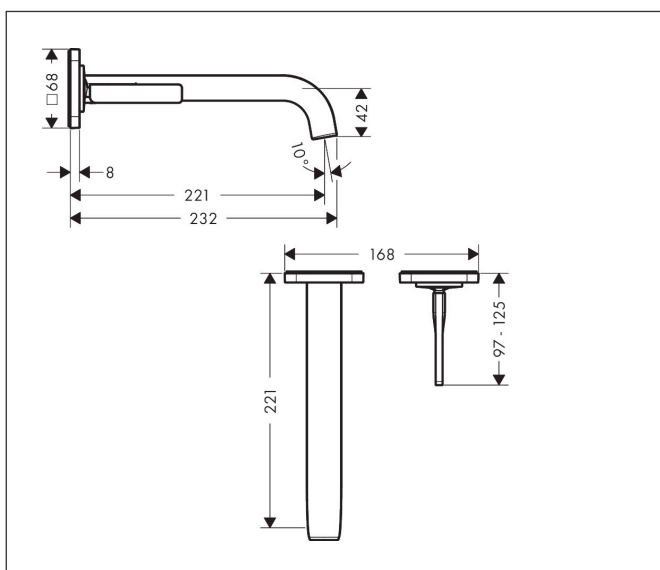

Merk	AXOR
Artikelnaam	AXOR Citterio E ééngreeps wastafelmengkraan afbouwdeel voor wandmontage met pingreep, rozetten, voorsprong 221 mm en PushOpen afvoerplug
Art.nr.	36106000
Oppervlakte	chrom
Netto prijs	720,94 EUR

Product foto

Kenmerken

- voorsprong uitloop 221 mm
- greepvariant: Met pingreep
- vaste uitloop
- straalsoort: laminaire straal
- maximale doorstroomhoeveelheid bij 3 bar: 5 l/min
- keramisch kardoos
- zonder wastegarnituur, met afvoerplug (art.nr. 50001)
- de greep kan rechts of links worden geplaatst, afhankelijk van de montage van het inbouwdeel
- EU taxonomie: max 6l/min - draagt substantieel bij aan duurzaamheid

Maat tekeningen

Technologie

Straalsoorten

Certificaat

Merk	AXOR
Artikelnaam	AXOR Citterio E ééngreeps wastafelmengkraan afbouwdeel voor wandmontage met pingreep, rozetten, voorsprong 221 mm en PushOpen afvoerplug
Art.nr.	36106000
Oppervlakte	chrom
Netto prijs	720,94 EUR

Benodigde onderdelen

Product foto	Artikelnaam	Art.nr.	Prijs
	hansgrohe Inbouwdeel ééngreeps wastafelmengkraan wandmontage	13623180	254,44

Merk	AXOR
Artikelnaam	AXOR Citterio E ééngreeps wastafelmengkraan afbouwdeel voor wandmontage met pingreep, rozetten, voorsprong 221 mm en PushOpen afvoerplug
Art.nr.	36106000
Oppervlakte	chromo
Netto prijs	720,94 EUR