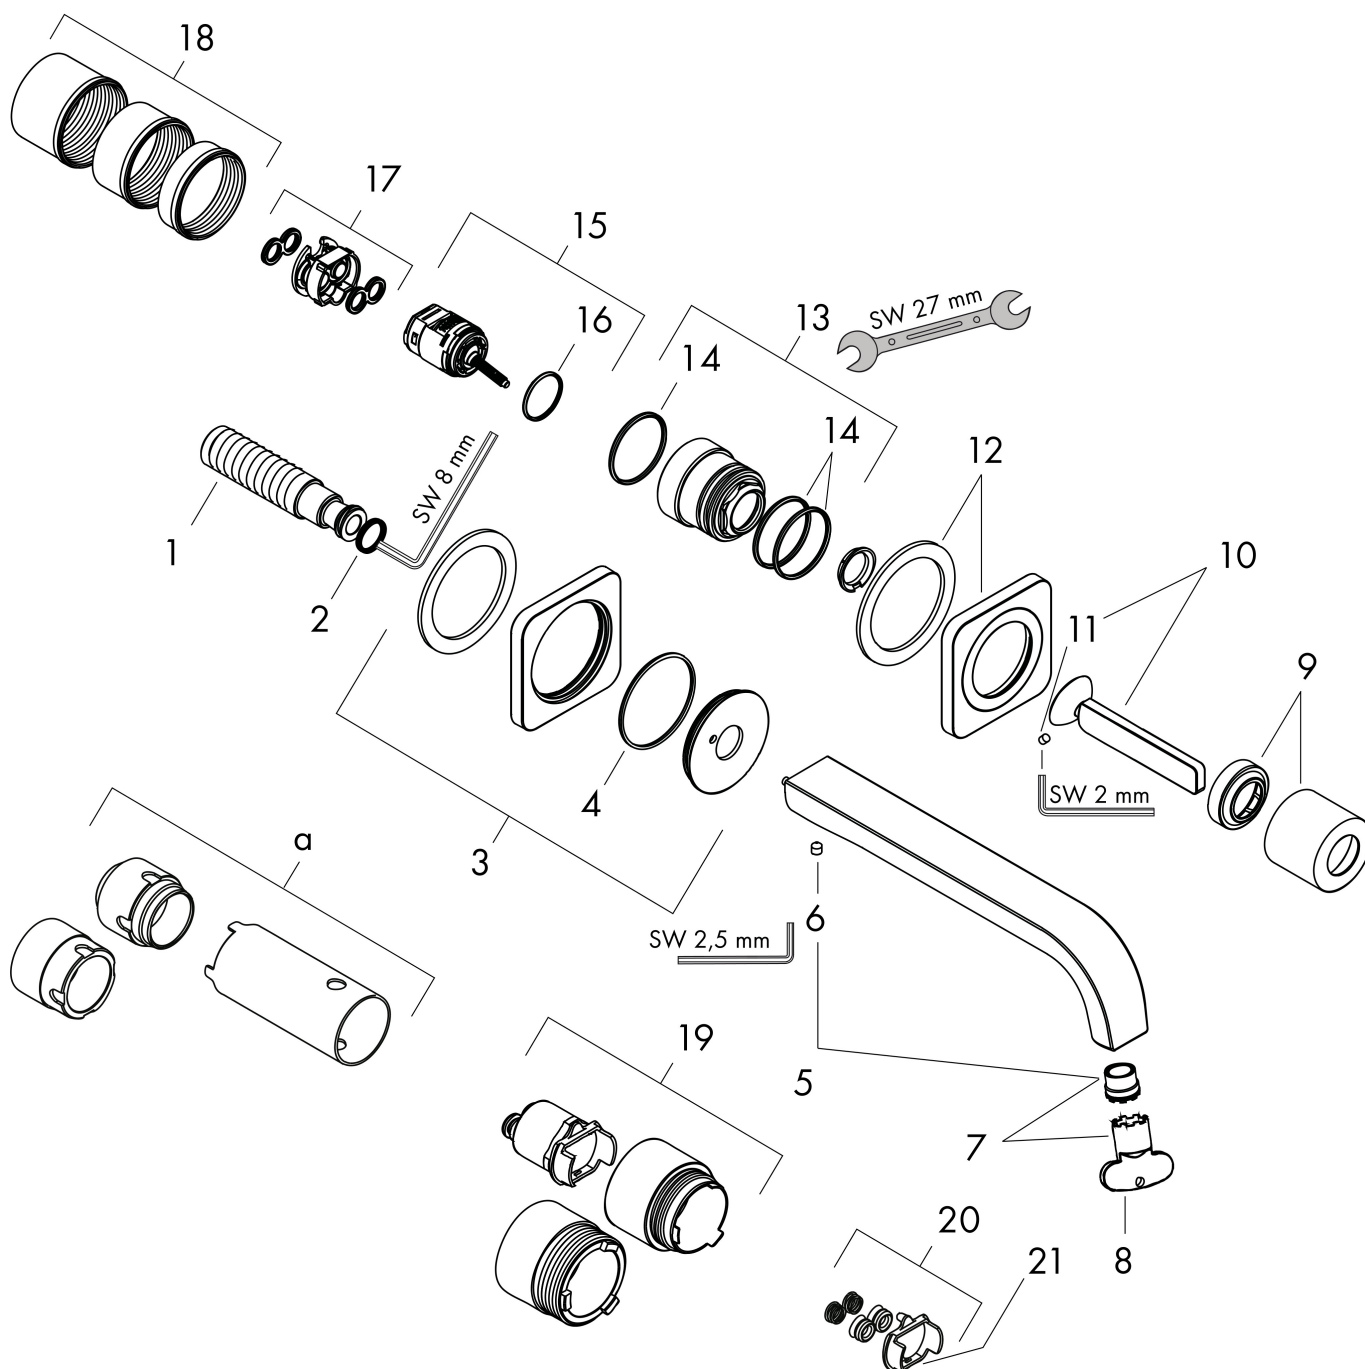

Product foto

Kenmerken

- voorsprong uitloop 221 mm
- greepvariant: Met pingreep
- vaste uitloop
- straalsoort: laminaire straal
- maximale doorstroomhoeveelheid bij 3 bar: 5 l/min
- keramisch kardoos
- zonder wastegarnituur, met afvoerplug (art.nr. 50001)
- de greep kan rechts of links worden geplaatst, afhankelijk van de montage van het inbouwdeel
- EU taxonomie: max 6l/min - draagt substantieel bij aan duurzaamheid

Stroomschema

Merk	AXOR
Artikelnaam	AXOR Citterio E ééngreeps wastafelmengkraan afbouwdeel voor wandmontage met pingreep, rozetten, voorsprong 221 mm en PushOpen afvoerplug
Art.nr.	36106000
Oppervlakte	chrom
Netto prijs	720,94 EUR

Installatievoorbeelden

i Afmetingen kunnen variëren vanwege keramische toleranties die verband houden met het productieproces.

Merk	AXOR
Artikelnaam	AXOR Citterio E ééngreeps wastafelmengkraan afbouwdeel voor wandmontage met pingreep, rozetten, voorsprong 221 mm en PushOpen afvoerplug
Art.nr.	36106000
Oppervlakte	chromium
Netto prijs	720,94 EUR

Explosietekening voor bouwjaar: >12/14

Merk	AXOR
Artikelnaam	AXOR Citterio E ééngreeps wastafelmengkraan afbouwdeel voor wandmontage met pingreep, rozetten, voorsprong 221 mm en PushOpen afvoerplug
Art.nr.	36106000
Oppervlakte	chrom
Netto prijs	720,94 EUR