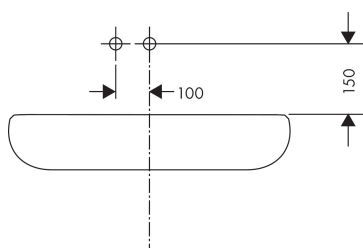

Product foto

Kenmerken

- voorsprong uitloop 221 mm
- greepvariant: Met pingreep
- vaste uitloop
- straalsoort: laminaire straal
- maximale doorstroomhoeveelheid bij 3 bar: 5 l/min
- keramisch kardoos
- zonder wastegarnituur, met afvoerplug (art.nr. 50001)
- de greep kan rechts of links worden geplaatst, afhankelijk van de montage van het inbouwdeel
- EU taxonomie: max 6l/min - draagt substantieel bij aan duurzaamheid

Benodigde onderdelen

Product foto	Artikelnaam	Art.nr.	Prijs
	hansgrohe Inbouwdeel ééngreeps wastafelmengkraan wandmontage	13623180	254,44

Merk	AXOR
Artikelnaam	AXOR Citterio E ééngreeps wastafelmengkraan afbouwdeel voor wandmontage met pingreep, rozetten, voorsprong 221 mm en PushOpen afvoerplug
Art.nr.	36106000
Oppervlakte	chromo
Netto prijs	720,94 EUR

Installatievoorbeelden

i Afmetingen kunnen variëren vanwege keramische toleranties die verband houden met het productieproces.

Merk	AXOR
Artikelnaam	AXOR Citterio E ééngreeps wastafelmengkraan afbouwdeel voor wandmontage met pingreep, rozetten, voorsprong 221 mm en PushOpen afvoerplug
Art.nr.	36106000
Oppervlakte	chromium
Netto prijs	720,94 EUR