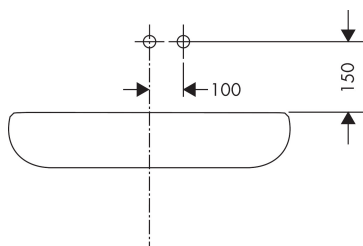

Product foto

Kenmerken

- voorsprong uitloop 221 mm
- greepvariant: Met pingreep
- vaste uitloop
- straalsoort: laminaire straal
- maximale doorstroomhoeveelheid bij 3 bar: 5 l/min
- keramisch kardoos
- zonder wastegarnituur, met afvoerplug (art.nr. 50001)
- de greep kan rechts of links worden geplaatst, afhankelijk van de montage van het inbouwdeel
- EU taxonomie: max 6l/min - draagt substantieel bij aan duurzaamheid

Benodigde onderdelen

Product foto	Artikelnaam	Art.nr.	Prijs
	hansgrohe Inbouwdeel ééngreeps wastafelmengkraan wandmontage	13623180	254,44

Merk	AXOR
Artikelnaam	AXOR Citterio E ééngreeps wastafelmengkraan afbouwdeel voor wandmontage met pingreep, rozetten, voorsprong 221 mm en PushOpen afvoerplug
Art.nr.	36106000
Oppervlakte	chromo
Netto prijs	720,94 EUR

Stroomschema

Merk	AXOR
Artikelnaam	AXOR Citterio E ééngreeps wastafelmengkraan afbouwdeel voor wandmontage met pingreep, rozetten, voorsprong 221 mm en PushOpen afvoerplug
Art.nr.	36106000
Oppervlakte	chrom
Netto prijs	720,94 EUR

Installatievoorbeelden

i Afmetingen kunnen variëren vanwege keramische toleranties die verband houden met het productieproces.

Merk	AXOR
Artikelnaam	AXOR Citterio E ééngreeps wastafelmengkraan afbouwdeel voor wandmontage met pingreep, rozetten, voorsprong 221 mm en PushOpen afvoerplug
Art.nr.	36106000
Oppervlakte	chromium
Netto prijs	720,94 EUR