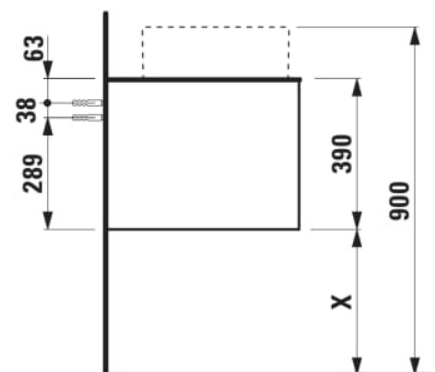

ARUN

Onderbouwkast 1606X504mm, 2 lades, cutout rechts, Piasentina Grigio top

AFMETINGEN

Lengte	1605 mm
Breedte	505 mm
Hoogte	390 mm

KLEUR EN AFWERKING

 250 Licht eiken

Deuren en lades combinatie : 2 lades

Positie wastafel : Rechts

Type installatie : Wandhangend

Materiaal : MDF

Structuur meubelen : Lades

Netto gewicht / kg : 68

Systeem voor sluiten en openen : Softclose lades

TECHNISCHE TEKENINGEN

TE COMBINEREN MET

Lade-indeling