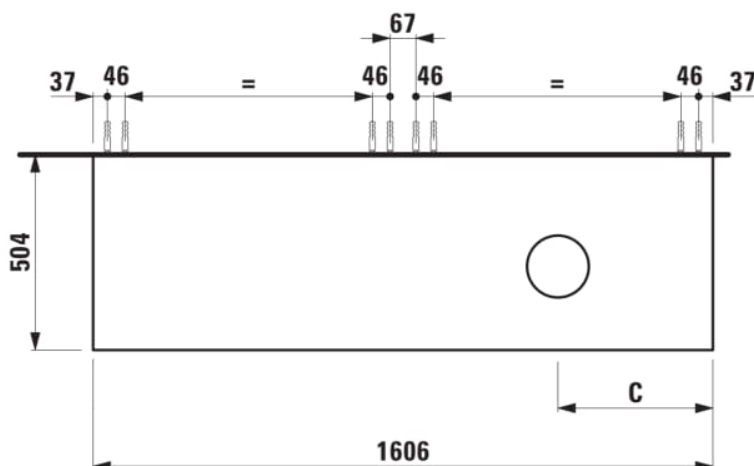

ARUN

Onderbouwkast 1606X504mm, 2 lades, cutout rechts, Piasentina Grigio top

AFMETINGEN

Lengte	1605 mm
Breedte	505 mm
Hoogte	390 mm

KLEUR EN AFWERKING

 250 Licht eiken

Deuren en lades combinatie : 2 lades

Positie wastafel : Rechts

Type installatie : Wandhangend

Materiaal : MDF

Structuur meubelen : Lades

Netto gewicht / kg : 68

Systeem voor sluiten en openen : Softclose lades

TECHNISCHE TEKENINGEN

TE COMBINEREN MET

Lade-indeling