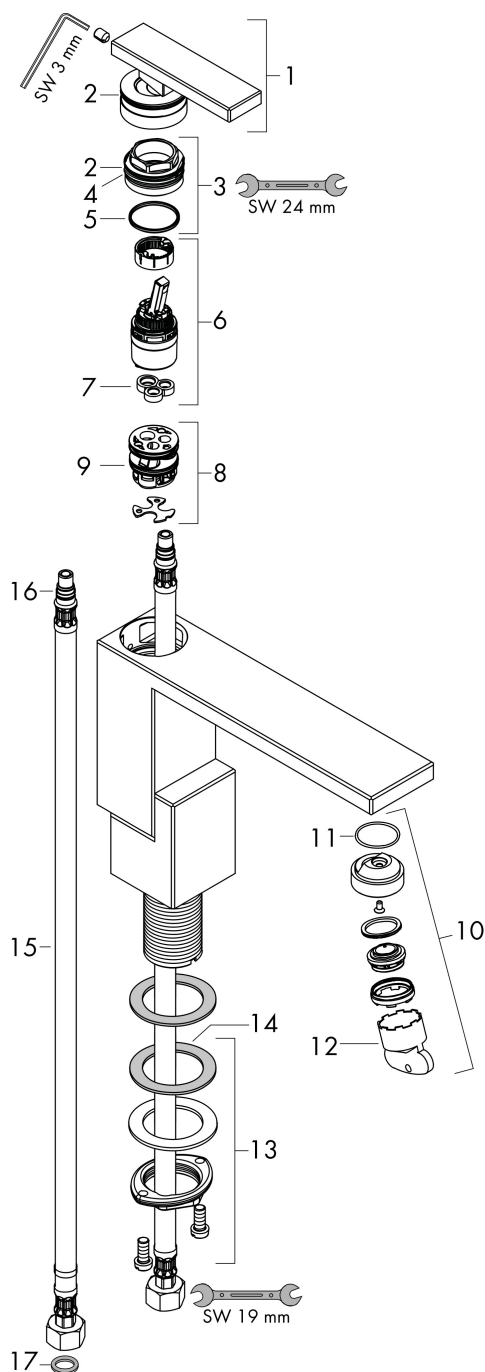

## Certificaat

Merk AXOR  
Artikelnaam **AXOR Edge** ééngreeps wastafelmengkraan 280 met afvoerplug - Diamond Cut  
Art.nr. 46031000  
Oppervlakte chroom  
Netto prijs 1.748,03 EUR

## Stroomschema

1 With flow limiter

2 Zonder doorstroombgrenzer

Merk	AXOR
Artikelnaam	<b>AXOR Edge</b> ééngreeps wastafelmengkraan 280 met afvoerplug - Diamond Cut
Art.nr.	46031000
Oppervlakte	chrom
Netto prijs	1.748,03 EUR

## Explosietekening voor bouwjaar: >06/19

Merk	AXOR
Artikelnaam	<b>AXOR Edge</b> ééngreeps wastafelmengkraan 280 met afvoerplug - Diamond Cut
Art.nr.	46031000
Oppervlakte	chrom
Netto prijs	1.748,03 EUR

## Onderdelen voor bouwjaar: >06/19

Pos	Beschrijving	Art.nr.	Prijs
1	greep	93422000	236,70
2	O-ring 33x1,5	98164000	3,12
3	moer	92926000	13,21
4	O-ring 29x2	98391000	3,12
5	O-ring 25x1,5	98146000	4,99
6	kardoes compl.	92900000	42,22
7	dichting	93383000	10,82
8	kardoesadapter	98866000	26,73
9	O-ring 23x2	98398000	3,12
10	perlator M24x1 (5 l/min)	93426000	66,87
11	O-ring 22x1,2	98397000	3,12
12	servicesleutel	95661000	4,99
13	schachtbevestigingsset compl. (Ø 32)	13961000	21,22
14	stelring	97548000	3,12
15	aansluitslang 900 mm M8x0,75 G3/8	96316000	34,01
16	O-ring 7x1,5	98422000	3,12
17	dichtingsset	95581000	4,99
a	Afvoerplug Push-Open	51300000	89,08
b	schachtverlenging	13898000	66,87