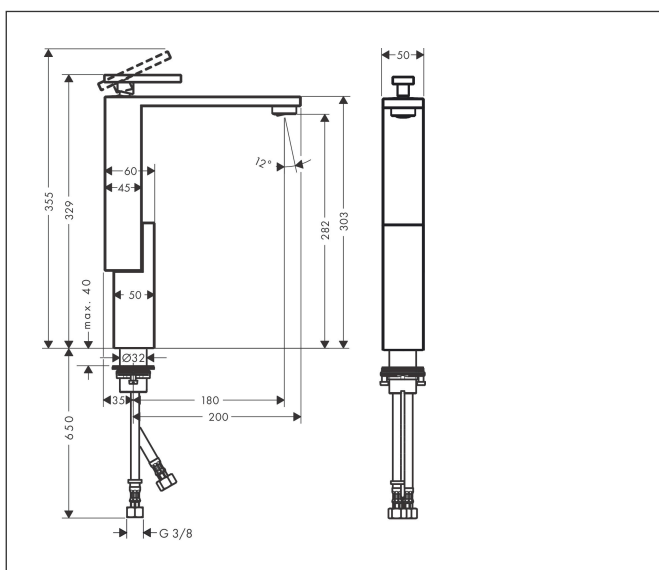

Merk AXOR  
 Artikelnaam **AXOR Edge** ééngreeps wastafelmengkraan 280 met afvoerplug - Diamond Cut  
 Art.nr. 46031000  
 Oppervlakte chroom  
 Netto prijs 1.748,03 EUR

## Maat tekeningen

## Kenmerken

- ComfortZone: 280
- voorsprong uitloop 180 mm
- uitloophoogte: 282 mm
- greepvariant: rechte greep
- vaste uitloop
- straalsoort: normale straal
- maximale doorstroomhoeveelheid bij 3 bar: 5 l/min
- keramisch kardoes
- push-open afvoergarnituur G 1 1/4
- materiaal afvoergarnituur: metaal
- EU taxonomie: max 6l/min - draagt substantieel bij aan duurzaamheid