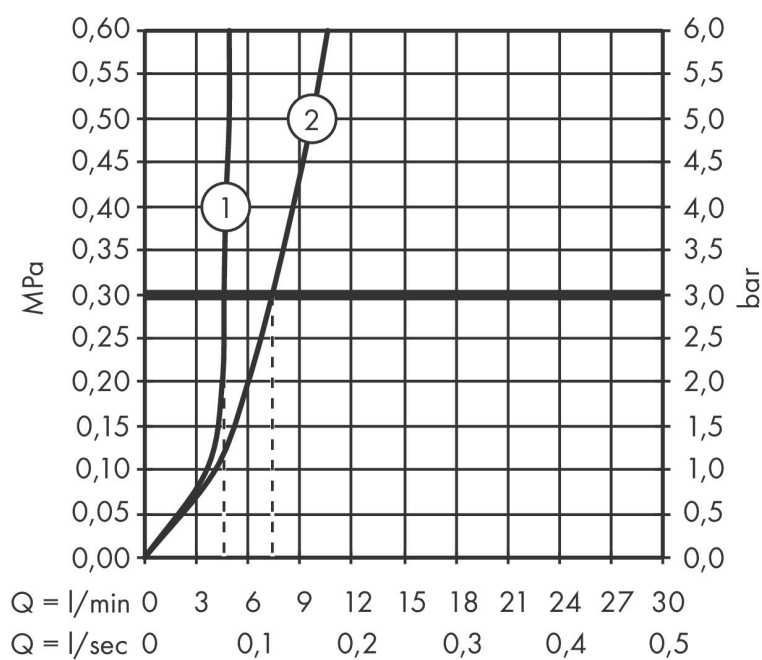

Merk AXOR
Artikelnaam **AXOR Edge** ééngreeps wastafelmengkraan 280 met afvoerplug - Diamond Cut
Art.nr. 46031000
Oppervlakte chroom
Netto prijs 1.748,03 EUR

Stroomschema

1 With flow limiter

2 Zonder doorstroombgrenzer