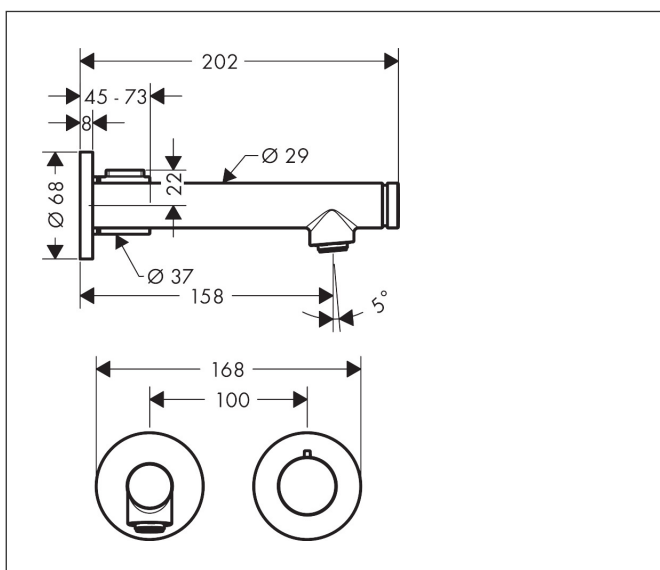

Merk	AXOR
Artikelnaam	AXOR Uno ééngreeps wastafelmengkraan Select afbouwdeel voor wandmontage, rozet, voorsprong 165 mm en PushOpen afvoerplug
Art.nr.	45112000
Oppervlakte	chromium
Netto prijs	651,51 EUR

Product foto

Kenmerken

- voorsprong uitloop 158 mm
- greepvariant: met cilinder greep
- vaste uitloop
- straalsoort: normale straal
- maximale doorstroomhoeveelheid bij 3 bar: 5 l/min
- start-/stopkraan
- scheiding van temperatuurbediening en openen/sluiten
- zonder wastegarnituur, met afvoerplug (art.nr. 50001)
- de greep kan rechts of links worden geplaatst, afhankelijk van de montage van het inbouwdeel
- EU taxonomie: max 6l/min - draagt substantieel bij aan duurzaamheid

Maat tekeningen

Technologie

Straalsoorten

Merk	AXOR
Artikelnaam	AXOR Uno ééngreeps wastafelmengkraan Select afbouwdeel voor wandmontage, rozet, voorsprong 165 mm en PushOpen afvoerplug
Art.nr.	45112000
Oppervlakte	chrom
Netto prijs	651,51 EUR

Benodigde onderdelen

Product foto	Artikelnaam	Art.nr.	Prijs
	hansgrohe Inbouwdeel ééngreeps wastafelmengkraan wandmontage	13623180	254,44

Merk	AXOR
Artikelnaam	AXOR Uno ééngreeps wastafelmengkraan Select afbouwdeel voor wandmontage, rozet, voorsprong 165 mm en PushOpen afvoerplug
Art.nr.	45112000
Oppervlakte	chrom
Netto prijs	651,51 EUR