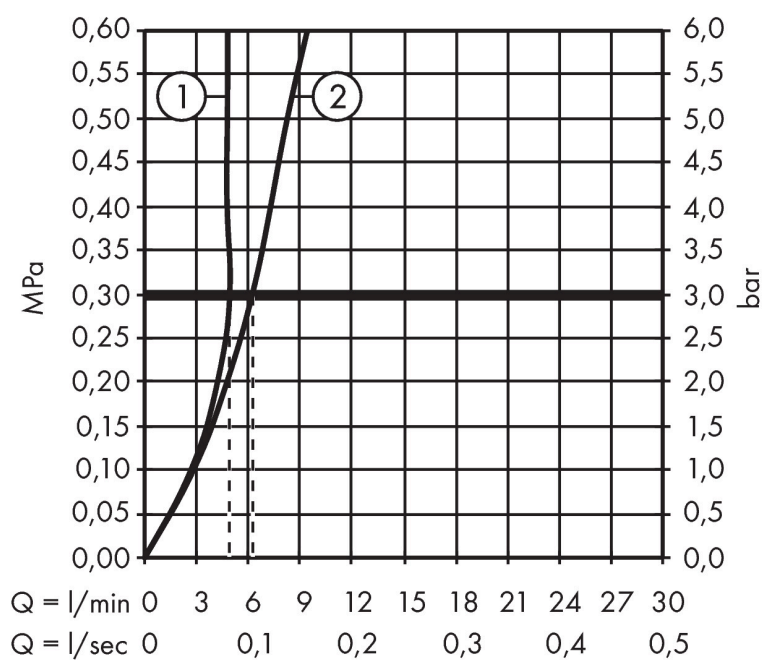

Merk	AXOR
Artikelnaam	AXOR Uno ééngreeps wastafelmengkraan Select afbouwdeel voor wandmontage, rozet, voorsprong 165 mm en PushOpen afvoerplug
Art.nr.	45112000
Oppervlakte	chrom
Netto prijs	651,51 EUR

Stroomschema

1 With flow limiter

2 Zonder doorstroombgrenzer