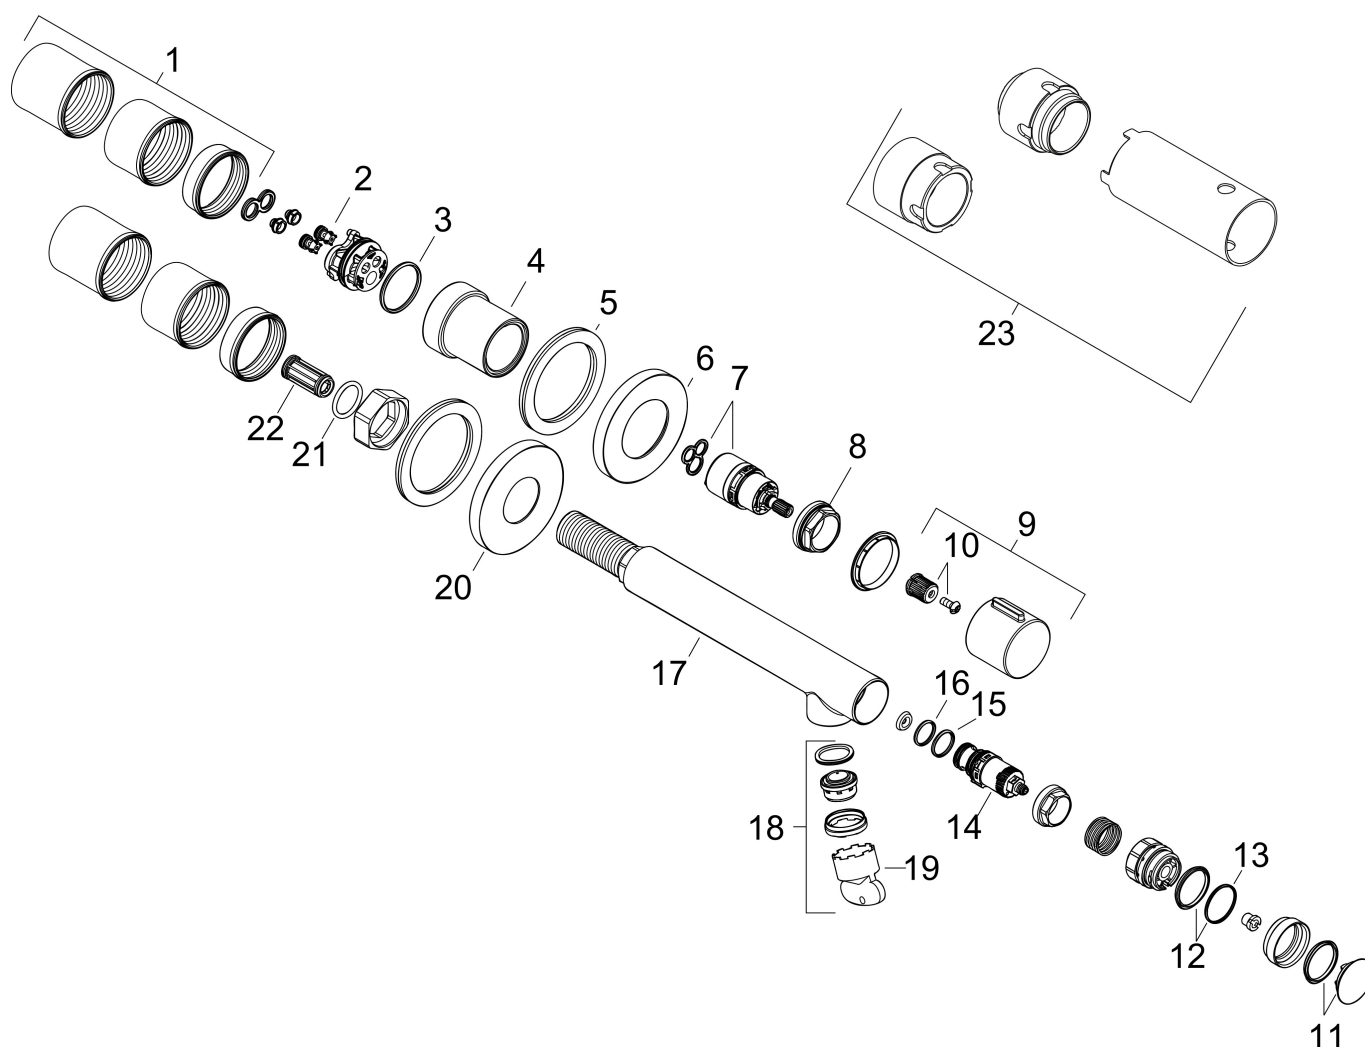

Product foto

Kenmerken

- voorsprong uitloop 158 mm
- greepvariant: met cilinder greep
- vaste uitloop
- straalsoort: normale straal
- maximale doorstroomhoeveelheid bij 3 bar: 5 l/min
- start-/stopkraan
- scheiding van temperatuurbediening en openen/sluiten
- zonder wastegarnituur, met afvoerplug (art.nr. 50001)
- de greep kan rechts of links worden geplaatst, afhankelijk van de montage van het inbouwdeel
- EU taxonomie: max 6l/min - draagt substantieel bij aan duurzaamheid

Benodigde onderdelen

Product foto	Artikelnaam	Art.nr.	Prijs
	hansgrohe Inbouwdeel ééngreeps wastafelmengkraan wandmontage	13623180	254,44

Merk	AXOR
Artikelnaam	AXOR Uno ééngreeps wastafelmengkraan Select afbouwdeel voor wandmontage, rozet, voorsprong 165 mm en PushOpen afvoerplug
Art.nr.	45112000
Oppervlakte	chrom
Netto prijs	651,51 EUR

Stroomschema

1 With flow limiter

2 Zonder doorstroombgrenzer

Merk	AXOR
Artikelnaam	AXOR Uno ééngreeps wastafelmengkraan Select afbouwdeel voor wandmontage, rozet, voorsprong 165 mm en PushOpen afvoerplug
Art.nr.	45112000
Oppervlakte	chrom
Netto prijs	651,51 EUR

Explosietekening voor bouwjaar: >04/17

Merk	AXOR
Artikelnaam	AXOR Uno ééngreeps wastafelmengkraan Select afbouwdeel voor wandmontage, rozet, voorsprong 165 mm en PushOpen afvoerplug
Art.nr.	45112000
Oppervlakte	chrom
Netto prijs	651,51 EUR