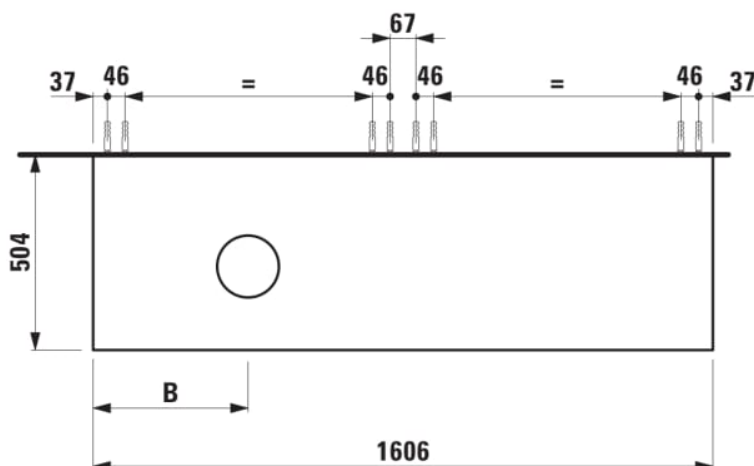

ARUN

Onderbouwkast 1606X504mm, 2 lades, cutout links, Piasentina Grigio top

AFMETINGEN

Lengte	1605 mm
Breedte	505 mm
Hoogte	390 mm

KLEUR EN AFWERKING

 630	Noce canaletto
---	----------------

Deuren en lades combinatie : 2 lades

Positie wastafel : Links

Type installatie : Wandhangend

Materiaal : MDF

Structuur meubelen : Lades

Netto gewicht / kg : 68

Systeem voor sluiten en openen : Softclose lades

TECHNISCHE TEKENINGEN

TE COMBINEREN MET

Lade-indeling

H4925920970001

ARUN