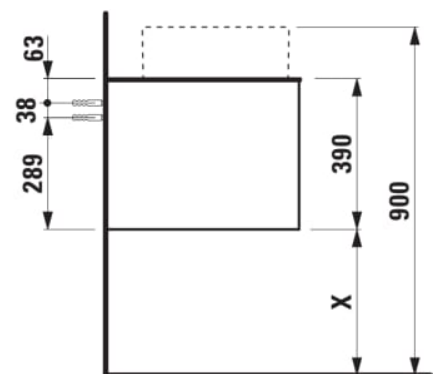

ARUN

Onderbouwkast 1606X504mm, 2 lades, cutout links, Piasentina Grigio top

AFMETINGEN

Lengte	1605 mm
Breedte	505 mm
Hoogte	390 mm

KLEUR EN AFWERKING

 630	Noce canaletto
---	----------------

Deuren en lades combinatie : 2 lades

Positie wastafel : Links

Type installatie : Wandhangend

Materiaal : MDF

Structuur meubelen : Lades

Netto gewicht / kg : 68

Systeem voor sluiten en openen : Softclose lades

TECHNISCHE TEKENINGEN

TE COMBINEREN MET

Lade-indeling

H4925920970001

ARUN